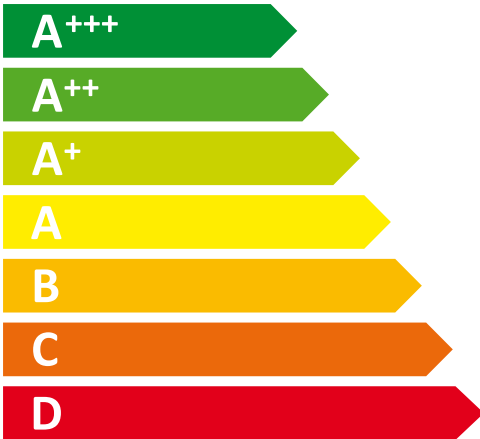

ENERG
енергия · ενεργεια

WHIRLPOOL

FWSG71283WB PL

ENERGIA · ЕНЕРГИЯ · ΕΝΕΡΓΕΙΑ
ENERGIJA · ENERGY · ENERGIE
ENERGI

175
kWh/annum

10670
L/annum

7
kg

A B C D E F G