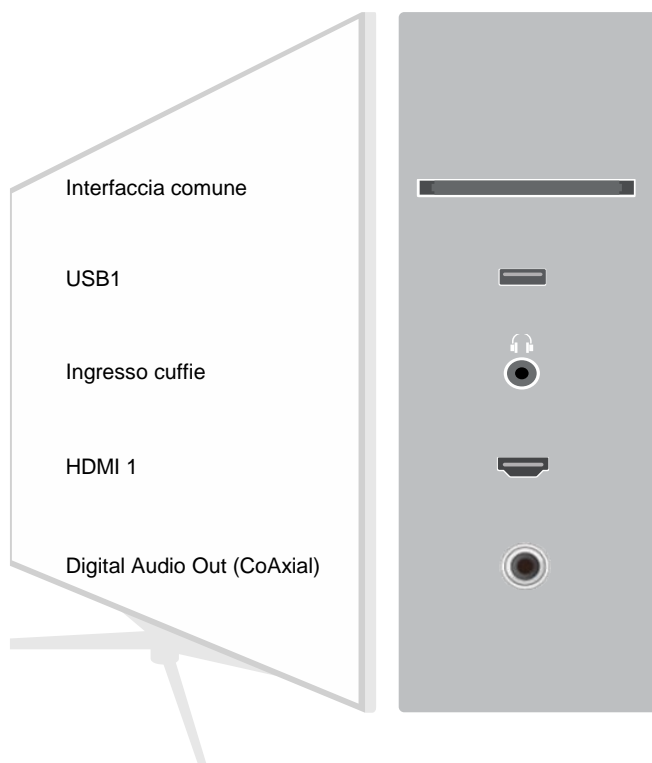

JVC - FIRE TV - FHD

MODEL NAME LT-32VRF345I

EAN CODE 4975769484452

JVC

CONNECTIVITY

BACK

SIDE

32"

fire tv

Il TV LT-32VRF345I è un Fire TV. Facile da usare e intuitivo, ti fornisce accesso a una vasta gamma di servizi di streaming e app, consentendoti di vivere un'esperienza di intrattenimento eccezionale.

alex built-in

Con Alexa Built-In, la ricerca dei tuoi canali preferiti, app e molto altro diventerà facile, direttamente attraverso un comando vocale.

CERTIFICATIONS

DVB-T2

HDR10

CI+

DV395

DOLBY VISION

JVC - FIRE TV - FHD

MODEL NAME LT-32VRF345I

EAN CODE 4975769484452

JVC

MAIN FEATURES

Screen size (inches & cm)	32" 81 cm
Resolution	1920x1080
Panel Type	DLED
Smart TV	YES
Contrast Ratio	1200:1
Brightness Level	250
Response Time	8 ms
OSD	FireTV
Type	HD DVB-T2/C/S2
Decoder HEVC (H.265)	YES
EPG (Electronic Program Guide)	YES
Automatic Research	YES
Program Storage Capacity (Digital S/S2)	200
Program Storage Capacity (Digital T/T2/C)	1000
HDMI™	YES
USB	YES
Component Input (YPbPr)	NO
Composite Video/Audio Input	NO
Ethernet	YES