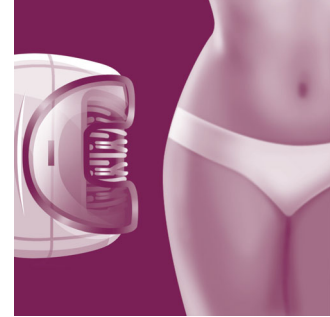

Accesorio para masajear

La suave barra de masaje vibratoria estimula y calma la piel para disfrutar de una depilación agradable.

Suaves discos-pinza

Esta depiladora tiene suaves discos-pinza para eliminar el vello sin tirar de la piel.

Sin cable

Hasta 30 minutos de depilación sin cable, rápida recarga en 1 hora

Dos posiciones de velocidad

Esta depiladora tiene dos posiciones de velocidad. La velocidad 1 para una depilación ultrasuave y la velocidad 2 para una depilación ultraeficaz

Adaptador para zonas sensibles

Esta depiladora tiene un adaptador para zonas sensibles, adaptado específicamente para las pieles más sensibles y que permite depilar suavemente las zonas delicadas

Cabezal lavable