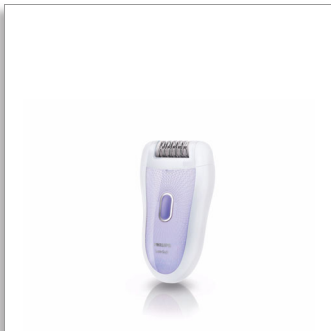

Philips SatinSoft
Depiladora

Sistema de cuidado de la piel
Sin cable

HP6520/01

Disfruta de un tacto suave como la seda.

Depiladora con sistema Skin Care

La depiladora SatinSoft de Philips, con el sistema Skin Care, protege la piel contra los tirones y maximiza la higiene. Sin cable y recargable, para un uso cómodo donde quieras. Incluye un adaptador para zonas sensibles.

Piel bella

- Cepillo exfoliante para descubrir una piel aún más radiante.
- La barra de masaje vibratoria estimula tu piel

Piel suave

- Suaves discos-pinza para eliminar el vello sin tirar de la piel

Depilación cómoda

Destacados

Cepillo exfoliante

Diseño exclusivo de Philips que contiene cerdas hipoalergénicas para una higiene óptima, encaja perfectamente en tu mano para un manejo óptimo en cualquier condición ya que puede usarse en seco y en húmedo.

Accesorio para masajear

La suave barra de masaje vibratoria estimula y calma la piel para disfrutar de una depilación agradable.

Suaves discos-pinza

Esta depiladora tiene suaves discos-pinza para eliminar el vello sin tirar de la piel.