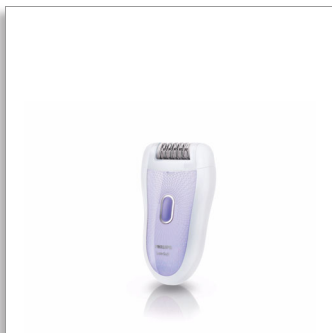

Philips SatinSoft  
Depilator

**System SkinCare**  
Sieć bezprzewodowa

HP6520/01

### Depilator z systemem Skin Care

Depilator SatinSoft firmy Philips z systemem ochrony skóry zapobiega ciągnięciu i zapewnia maksymalną higienę. Wydajne zasilanie akumulatorowe pozwala korzystać z niego w dowolnym miejscu. Jest wyposażony w nasadkę do delikatnych miejsc.