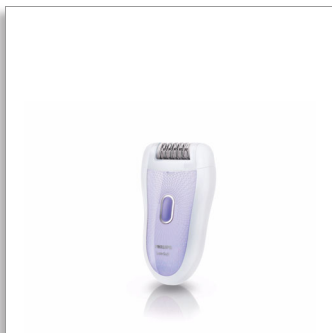

„Philips“ SatinSoft
Epilatorius

Odos priežiūros sistema
Belaidė

HP6520/01

Mėgaukitės satino prisilietimu.

Epilatorius su odos priežiūros sistema

Naudojant „Philips SatinSoft“ epiliatorių su odos priežiūros sistema, oda netempiama ir užtikrinama maksimali higiena. Belaidis ir įkraunamas prietaisas, kuriuo patogiu naudotis bet kada. Pridedamas antgalis jautrioms kūno vietoms.

Graži oda

- Pažangi technologija: alergijos nesukeliantys sidabro jonų diskai
- Eksfoliavimo šepetėlis, kad jūsų oda dar labiau švytėtų.
- Švelniai vibruojanti ir masažuojanti juostelė stimuliuoja odą

Švelni oda

Masažo priedas

Švelniai vibruojanti ir masažuojanti juostelė stimuliuoja ir nuramina odą – taip ji paruošiama maloniam epilavimo procesui.

Švelnūs pešiojimo diskai

Švelnūs šio epilatoriaus pešiojimo diskai pašalina plaukelius netempdami odos.

Belaidė

Iki 30 min. trunkanti epilacija belaidžiu būdu, greitas 1 valandos įkrovimas

Du greičio nustatymai

Šiame epilatoriuje yra du greičio nustatymai. Naudodami 1 greitį plaukelius pašalinsite itin švelniai, o pasirinkę 2 greitį viską atliksite greičiau