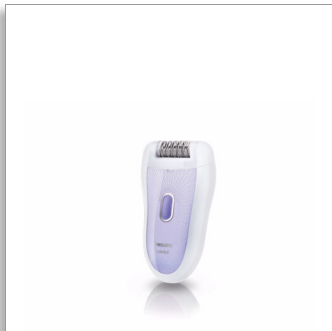

Philips SatinSoft
Epilátor

Bőrvédő rendszer
Vezeték nélküli

HP6520/01

Élvezze a szatén érintését

Skin Care rendszerrel rendelkező epilátor

A Philips SatinSoft epilátor bőrvédő rendszerének köszönhetően megóvja bőrét a kellemetlen feszülő érzéstől és teljes körű higiéniai védelmet biztosít. Vezeték nélküli, újratölthető készülék a kényelmes használatért. Precíziós sapkával az érzékeny területekhez.

Gyönyörű bőr

- Hámlasztókefe a bőr ragyogásának fokozására.
- A rezgő masszázrendszer stimulálja a bőrt

Sima bőr

- A gyengéd csipeszelő tárcsák a bőr húzása nélkül távolítják el a szőrszálakat

Kényelmes epilálás

- Vezeték nélküli
- Igénye szerint állítsa be a megfelelő sebességet
- A teljes mértékben lemosható epilálófej optimális higiéniét biztosít

Megoldás az érzékeny területekre

- Precíziós sapka az érzékeny bőrhöz

Masszírozó tartozék

A gyengéden rezgő masszázrendszer stimulálja és nyugtatja a bőrt, kellemesebbé téve az epilálást.

Gyengéd csipeszelő tárcsák

Az epilátor gyengéd csipeszelő tárcsákkal rendelkezik, melyek a bőr húzása nélkül távolítják el a szőrszálakat.