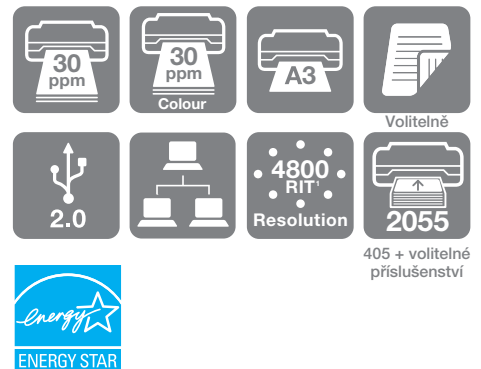

Řada Epson AcuLaser C9300N

DATOVÝ LIST

Zobrazený model: AL-C9300N

Řada AcuLaser C9300N zahrnuje špičkové barevné laserové tiskárny formátu A3, které nabízejí firmám a středním až velkým pracovním skupinám prvotřídní tiskové výstupy, jejichž kvalita je řadí mezi nejlepší ve své třídě.

Firmy, které požadují profesionální výstupy, ocení technologii zdokonaleného rozlišení Epson AcuLaser Colour-RI Tech, která dokáže eliminovat nestejněmorné okraje textu a zajišťuje tisk tabulek, obrazové grafiky a dokonce i schémat vytvořených v aplikaci CAD v čistých, výrazných barevných odstínech. Řada C9300N je také vybavena novou, pokročilou sítotiskovou technologií amplitudové modulace (AAM). Tato technologie dokáže analyzovat umístění tiskového bodu a zaručuje tisk ostré obrazové grafiky s přesně definovanými okraji.

Protože řada C9300N vyniká nejnižšími náklady na tisk jedné stránky mezi barevnými tiskárnami Epson, stávají se vysoce kvalitní výstupy mnohem dostupnějšími. V kombinaci s volitelnou jednotkou pro oboustranný tisk, která dokáže ušetřit až 50 % papíru, a nižší spotřebou energie splňující podmínky programu ENERGY STAR to znamená, že celkové náklady na vlastnictví jsou velmi nízké.