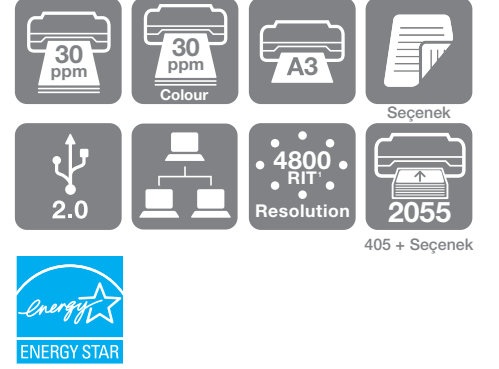

VERİ SAYFASI