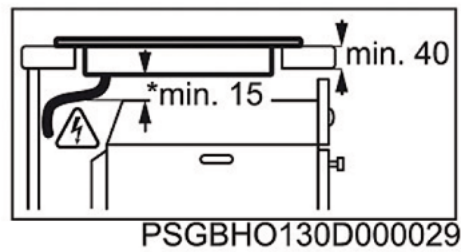

Caractéristiques :

- MaxiSense®, la table de cuisson avec plus de flexibilité
- OptiHeat Control : indication de la chaleur résiduelle en 3 niveaux : brûlant, chaud ou froid
- Zones à induction avec fonction booster
- Détection de casserole
- Fonction de réchauffement automatique
- Fonction sécurité enfants
- Arrêt automatique
- Fonction Bridge – transforme deux zones de cuisson en une seule grande zone ou double zone
- OptiFix™: pour une installation aisée
- Zone avant gauche : 2300/3200W/210mm
- Zone arrière gauche : 2300/3200W/210mm
- Zone avant droite : 2300/3200W/210mm
- Zone arrière droite : 2300/3200W/210mm

Spécifications techniques :

- Couleur : Noir
- Dimensions d'encastrement (HxLxP) en mm : 55x680x490
- Valeur de raccordement (W) : 7400
- Valeur de raccordement au gaz (W) : 0
- Dimensions (LxP) en mm : 710x520
- Table de cuisson : Induction
- Type de support(s) : Sans
- Accessoires en option : aucun
- Longueur du câble d'alimentation (m) : 1.5
- Voltage (V) : 220-240
- Code PNC : 949 595 193

Description du produit

Table de cuisson à induction, 71cm, 4 zones MaxiSense®, DirekTouch, bords biseautés, H²H

HK764403FB Table de cuisson

PSGBHO130D000086

PSGBHO130D000029