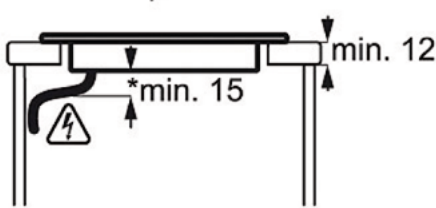

Caractéristiques :

- MaxiSense®, la table de cuisson avec plus de flexibilité
- OptiHeat Control : indication de la chaleur résiduelle en 3 niveaux : brûlant, chaud ou froid
- Zones à induction avec fonction booster
- Détection de casserole
- Fonction de réchauffement automatique
- Fonction sécurité enfants
- Arrêt automatique
- Fonction Bridge – transforme deux zones de cuisson en une seule grande zone ou double zone
- OptiFix™: pour une installation aisée
- Zone avant gauche : 2300/3200W/210mm
- Zone arrière gauche : 2300/3200W/210mm
- Zone avant droite : 2300/3200W/210mm
- Zone arrière droite : 2300/3200W/210mm

Spécifications techniques :

- Couleur : Noir
- Dimensions d'encastrement (HxLxP) en mm : 55x680x490
- Valeur de raccordement (W) : 7400
- Valeur de raccordement au gaz (W) : 0
- Dimensions (LxP) en mm : 710x520
- Table de cuisson : Induction
- Type de support(s) : Sans
- Accessoires en option : aucun
- Longueur du câble d'alimentation (m) : 1.5
- Voltage (V) : 220-240
- Code PNC : 949 595 193

Description du produit

Table de cuisson à induction, 71cm, 4 zones MaxiSense®, DirekTouch, bords biseautés, H²H

HK764403FB Table de cuisson

PSGBHO130D000086

PSGBHO130D000029