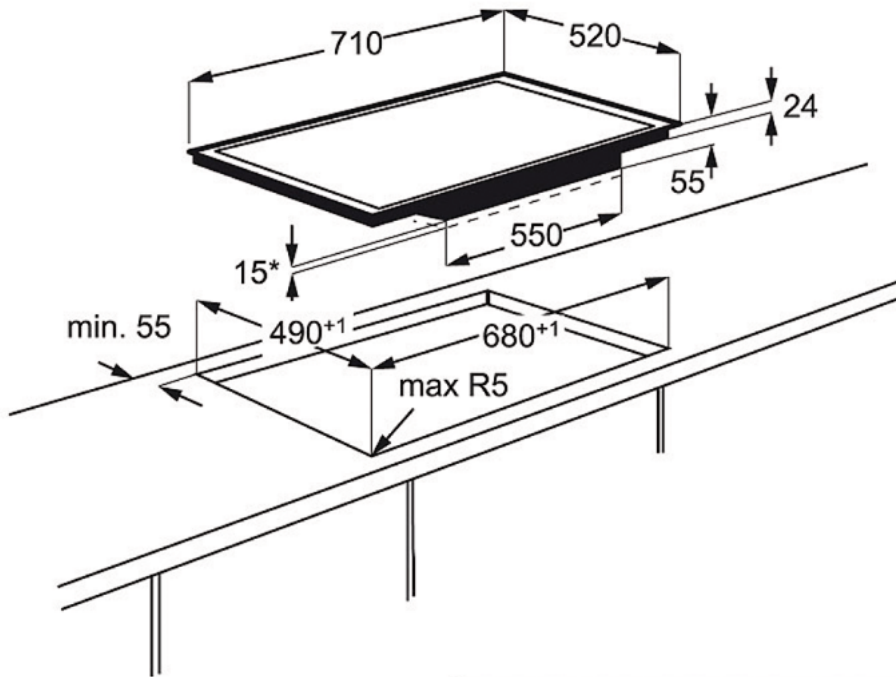

Caractéristiques :

- MaxiSense®, la table de cuisson avec plus de flexibilité
- OptiHeat Control : indication de la chaleur résiduelle en 3 niveaux : brûlant, chaud ou froid
- Zones à induction avec fonction booster
- Détection de casserole
- Fonction de réchauffement automatique
- Fonction sécurité enfants
- Arrêt automatique
- Fonction Bridge – transforme deux zones de cuisson en une seule grande zone ou double zone
- OptiFix™: pour une installation aisée
- Zone avant gauche : 2300/3200W/210mm
- Zone arrière gauche : 2300/3200W/210mm
- Zone avant droite : 2300/3200W/210mm
- Zone arrière droite : 2300/3200W/210mm

Spécifications techniques :

- Couleur : Noir
- Dimensions d'encastrement (HxLxP) en mm : 55x680x490
- Valeur de raccordement (W) : 7400
- Valeur de raccordement au gaz (W) : 0
- Dimensions (LxP) en mm : 710x520
- Table de cuisson : Induction
- Type de support(s) : Sans
- Accessoires en option : aucun
- Longueur du câble d'alimentation (m) : 1.5
- Voltage (V) : 220-240
- Code PNC : 949 595 193

Description du produit

Table de cuisson à induction, 71cm, 4 zones MaxiSense®, DirekTouch, bords biseautés, H²H

HK764403FB Table de cuisson

PSGBHO130D000086

PSGBHO130D000029