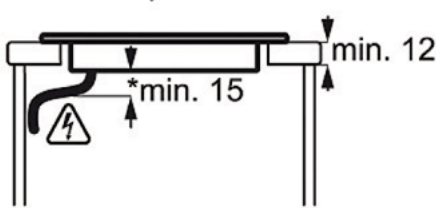

Caractéristiques :

- MaxiSense®, la table de cuisson avec plus de flexibilité
- OptiHeat Control : indication de la chaleur résiduelle en 3 niveaux : brûlant, chaud ou froid
- Zones à induction avec fonction booster
- Détection de casserole
- Fonction de réchauffement automatique
- Fonction sécurité enfants
- Arrêt automatique
- Fonction Bridge – transforme deux zones de cuisson en une seule grande zone ou double zone
- OptiFix™: pour une installation aisée
- Zone avant gauche : 2300/3200W/210mm
- Zone arrière gauche : 2300/3200W/210mm
- Zone avant droite : 2300/3200W/210mm
- Zone arrière droite : 2300/3200W/210mm

Spécifications techniques :

- Couleur : Noir
- Dimensions d'encastrement (HxLxP) en mm : 55x680x490
- Valeur de raccordement (W) : 7400
- Valeur de raccordement au gaz (W) : 0
- Dimensions (LxP) en mm : 696x516
- Table de cuisson : Induction
- Type de support(s) : Sans
- Accessoires en option : aucun
- Longueur du câble d'alimentation (m) : 1.5
- Voltage (V) : 220-240
- Code PNC : 949 595 194

Description du produit

Table de cuisson à induction, 71cm, 4 zones MaxiSense®, DirekTouch, cadre inox, H²H

HK764403XB Table de cuisson

PSGBHO130D000082

PSGBHO130D000025

*Installations-
Freiraum