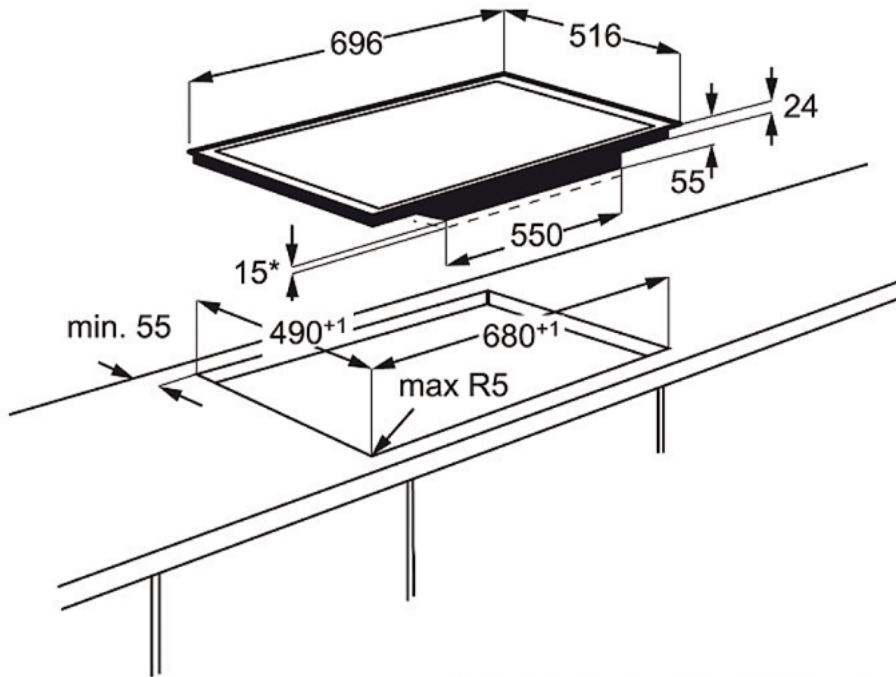

Caractéristiques :

- MaxiSense®, la table de cuisson avec plus de flexibilité
- OptiHeat Control : indication de la chaleur résiduelle en 3 niveaux : brûlant, chaud ou froid
- Zones à induction avec fonction booster
- Détection de casserole
- Fonction de réchauffement automatique
- Fonction sécurité enfants
- Arrêt automatique
- Fonction Bridge – transforme deux zones de cuisson en une seule grande zone ou double zone
- OptiFix™: pour une installation aisée
- Zone avant gauche : 2300/3200W/210mm
- Zone arrière gauche : 2300/3200W/210mm
- Zone avant droite : 2300/3200W/210mm
- Zone arrière droite : 2300/3200W/210mm

Spécifications techniques :

- Couleur : Noir
- Dimensions d'encastrement (HxLxP) en mm : 55x680x490
- Valeur de raccordement (W) : 7400
- Valeur de raccordement au gaz (W) : 0
- Dimensions (LxP) en mm : 696x516
- Table de cuisson : Induction
- Type de support(s) : Sans
- Accessoires en option : aucun
- Longueur du câble d'alimentation (m) : 1.5
- Voltage (V) : 220-240
- Code PNC : 949 595 194

Description du produit

Table de cuisson à induction, 71cm, 4 zones MaxiSense®, DirekTouch, cadre inox, H²H

HK764403XB Table de cuisson

PSGBHO130D000082

PSGBHO130D000025

*Installations-
Freiraum