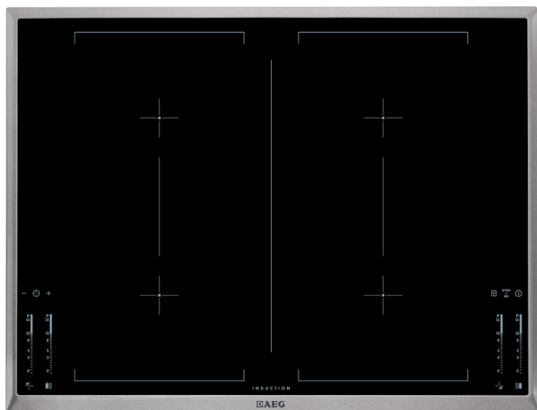

HK764403XB Table de cuisson

Plus de flexibilité grâce à la table de cuisson MaxiSense®

Assurez-vous que la croix centrale est recouverte et les zones de cuisson à induction s'adaptent à vos récipients, pour des résultats de cuisson homogènes quelles que soient la taille et la position du récipient.

Une flexibilité fantastique: toutes les tailles de poêles, partout

Les 4 zones de cette table de cuisson peuvent être combinées verticalement en 2 MaxiZones vraiment larges, parfaites pour les récipients de cuisson grands et longs ou pour cuire plusieurs plats en même temps.

Caractéristiques :

- MaxiSense®, la table de cuisson avec plus de flexibilité
- OptiHeat Control : indication de la chaleur résiduelle en 3 niveaux : brûlant, chaud ou froid
- Zones à induction avec fonction booster
- Détection de casserole
- Fonction de réchauffement automatique
- Fonction sécurité enfants
- Arrêt automatique
- Fonction Bridge – transforme deux zones de cuisson en une seule grande zone ou double zone
- OptiFix™: pour une installation aisée
- Zone avant gauche : 2300/3200W/210mm
- Zone arrière gauche : 2300/3200W/210mm
- Zone avant droite : 2300/3200W/210mm
- Zone arrière droite : 2300/3200W/210mm

Spécifications techniques :

- Couleur : Noir
- Dimensions d'encastrement (HxLxP) en mm : 55x680x490
- Valeur de raccordement (W) : 7400
- Valeur de raccordement au gaz (W) : 0
- Dimensions (LxP) en mm : 696x516
- Table de cuisson : Induction
- Type de support(s) : Sans
- Accessoires en option : aucun
- Longueur du câble d'alimentation (m) : 1.5
- Voltage (V) : 220-240
- Code PNC : 949 595 194