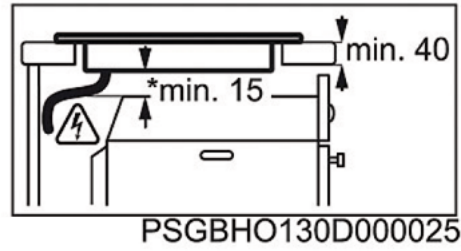

Caractéristiques :

- MaxiSense®, la table de cuisson avec plus de flexibilité
- OptiHeat Control : indication de la chaleur résiduelle en 3 niveaux : brûlant, chaud ou froid
- Zones à induction avec fonction booster
- Détection de casserole
- Fonction de réchauffement automatique
- Fonction sécurité enfants
- Arrêt automatique
- Fonction Bridge – transforme deux zones de cuisson en une seule grande zone ou double zone
- OptiFix™: pour une installation aisée
- Zone avant gauche : 2300/3200W/210mm
- Zone arrière gauche : 2300/3200W/210mm
- Zone avant droite : 2300/3200W/210mm
- Zone arrière droite : 2300/3200W/210mm

Spécifications techniques :

- Couleur : Noir
- Dimensions d'encastrement (HxLxP) en mm : 55x680x490
- Valeur de raccordement (W) : 7400
- Valeur de raccordement au gaz (W) : 0
- Dimensions (LxP) en mm : 696x516
- Table de cuisson : Induction
- Type de support(s) : Sans
- Accessoires en option : aucun
- Longueur du câble d'alimentation (m) : 1.5
- Voltage (V) : 220-240
- Code PNC : 949 595 194

Description du produit

Table de cuisson à induction, 71cm, 4 zones MaxiSense®, DirekTouch, cadre inox, H²H

HK764403XB Table de cuisson

PSGBHO130D000082

PSGBHO130D000025

*Installations-
Freiraum