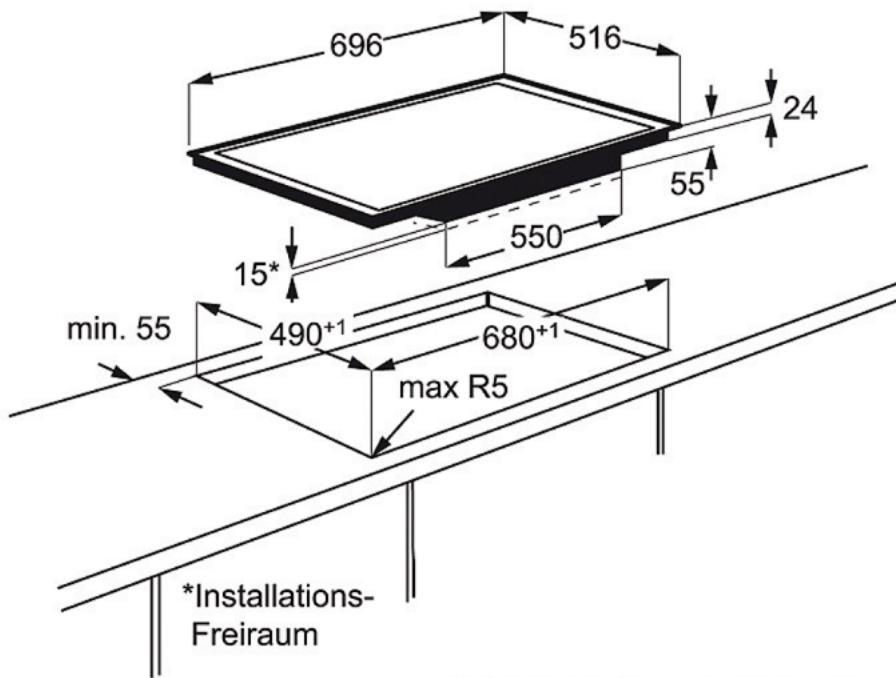

Spécifications techniques :

- Couleur : Noir
- Dimensions d'encastrement (HxLxP) en mm : 55x680x490
- Valeur de raccordement (W) : 7400
- Valeur de raccordement au gaz (W) : 0
- Dimensions (LxP) en mm : 696x516
- Table de cuisson : Induction
- Type de support(s) : Sans
- Accessoires en option : aucun
- Longueur du câble d'alimentation (m) : 1.5
- Voltage (V) : 220-240
- Code PNC : 949 595 194

Description du produit

Table de cuisson à induction, 71cm, 4 zones MaxiSense®, DirekTouch, cadre inox, H²H

HK764403XB Table de cuisson

PSGBHO130D000082

PSGBHO130D000025

*Installations-
Freiraum