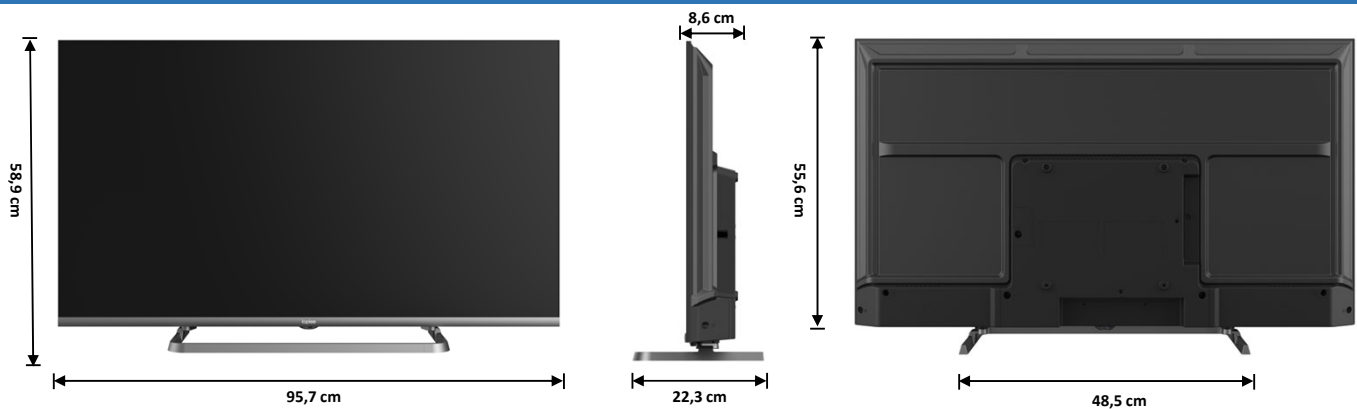

43" FHD QLED SMART TV

INPUT / OUTPUT

HDMI 1.4 (HDMI 1)	HDMI 1.4 (HDMI 2-3)	AV Input	CI Slot	Audio Output	Antenna	Data Transfer
1 X eARC CEC	2 X CEC	1 X Mini	CI+	1 X Cuffia 3.5 mm	1 X Digital Audio	1 X RF
					1 X LNB	2X USB 2.0
						1X LAN