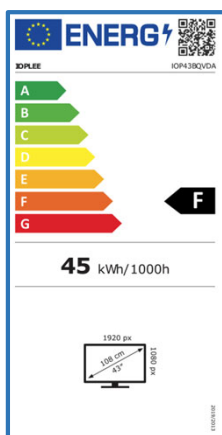

DISPLAY

Diagonale Schermo	43"
Formato	16:9
Risoluzione	1920 X 1080 (FHD)
Luminosità	250 cd/m2
Contrasto	1200:1
Colori Display	16,7M
Angolo di Visione	178°/178°
Tempo di Risposta	8 ms
HDR	n/d
Gamma di Colori	85% NTSC
MPEG-4 (H.264)	•
HEVC Main 10 (H.265)	•
TV System	PAL/SECAM, DVB-T/T2/C/S2

CARATTERISTICHE

CI+(CI Plus) / CA-System	•/•
Sintonia Automatica e Manuale	•
Numerazione LCN	•
UHF & VHF & CATV	•
Programmi Preferiti	•
Hotel Mode	•
Lingue OSD	EN, FR, DE, IT, ES, PT, ecc
EPG (Electronic Program Guide)	•
Parental Control (Filtro Famiglia)	•
Numerazione LCN tivùsat	•
Sleep-Timer	•
Ora Legale Automatica	•
USB Media Player	•
USB Clone Function	•
Televideo	•
Certificato CAM tivùsat	•
Alimentazione	100-240V~ 50/60 Hz 74W

CODEC

Audio / Video MPEG-2, MPEG-4, HEVC, MVC, VP9, AV1, DOLBY, AAC

Immagini JPEG, PNG, BMP, GIF

EAN 8050999989802

Legenda: • Funzione presente n.d Funzione non disponibile Le specifiche tecniche possono subire modifiche senza obbligo di preavviso

CONTATTI

Reco S.p.A.

Via Dell'Industria, 8 – 22070 Montano Lucino (Como) - Italy

Telefono: +39 031473033

E-Mail: info@recospa.it / Web: www.recospa.it

TUNER

DVB-T	•
DVB-T2	•
DVB-T2 HD (HEVC Main10)	•
DVB-C/S/S2	•/•/•
Programmi Digitali TV/SAT	9999/9999

AUDIO

Audio Output	2 X 8 W	Watt
Dolby Audio	•	
Stereo	NICAM	
Automatic Volume Limiter	•	
Noise Reduction	•	

DIMENSIONI (Larg. x Prof. x Alt.) e PESO

Dimensioni con stand	95,7 X 22,3 X 58,9	cm
Dimensioni senza stand	95,7 X 8,6 X 55,6	cm
Packaging	105,5 X 12,1 X 62,9	cm
Peso Netto / Lordo	6,5 / 8,5	kg

FISSAGGIO A PARETE

Formato VESA	200 X 200	mm
Passo viti	M6	

DESIGN

Colore Mobile	Gun Gray
Colore Stand	Gun Gray
Ultra Slim Design	•

FUNZIONI SMART

CPU Quad Core	CA55 x4@1.2Ghz
GPU	Mali470 x3 470Mhz
DDR / RAM eMMC	1.5GB / 4.0GB
Multiscreen (Vidaa)	•
HDMI eARC / CEC	•/•
Netflix / Amazon Prime Video/Youtube	•/•/•
HbbTV	2.0.3
Telecomando con controllo vocale	n/d
Bluetooth	n/d
Wi-Fi	2.4Ghz
S.O.	Vidaa OS 7.0

ACCESSORI IN DOTAZIONE

1 Telecomando con 2 pile tipo AAA 1,5 V.

ACCESSORI OPZIONALI