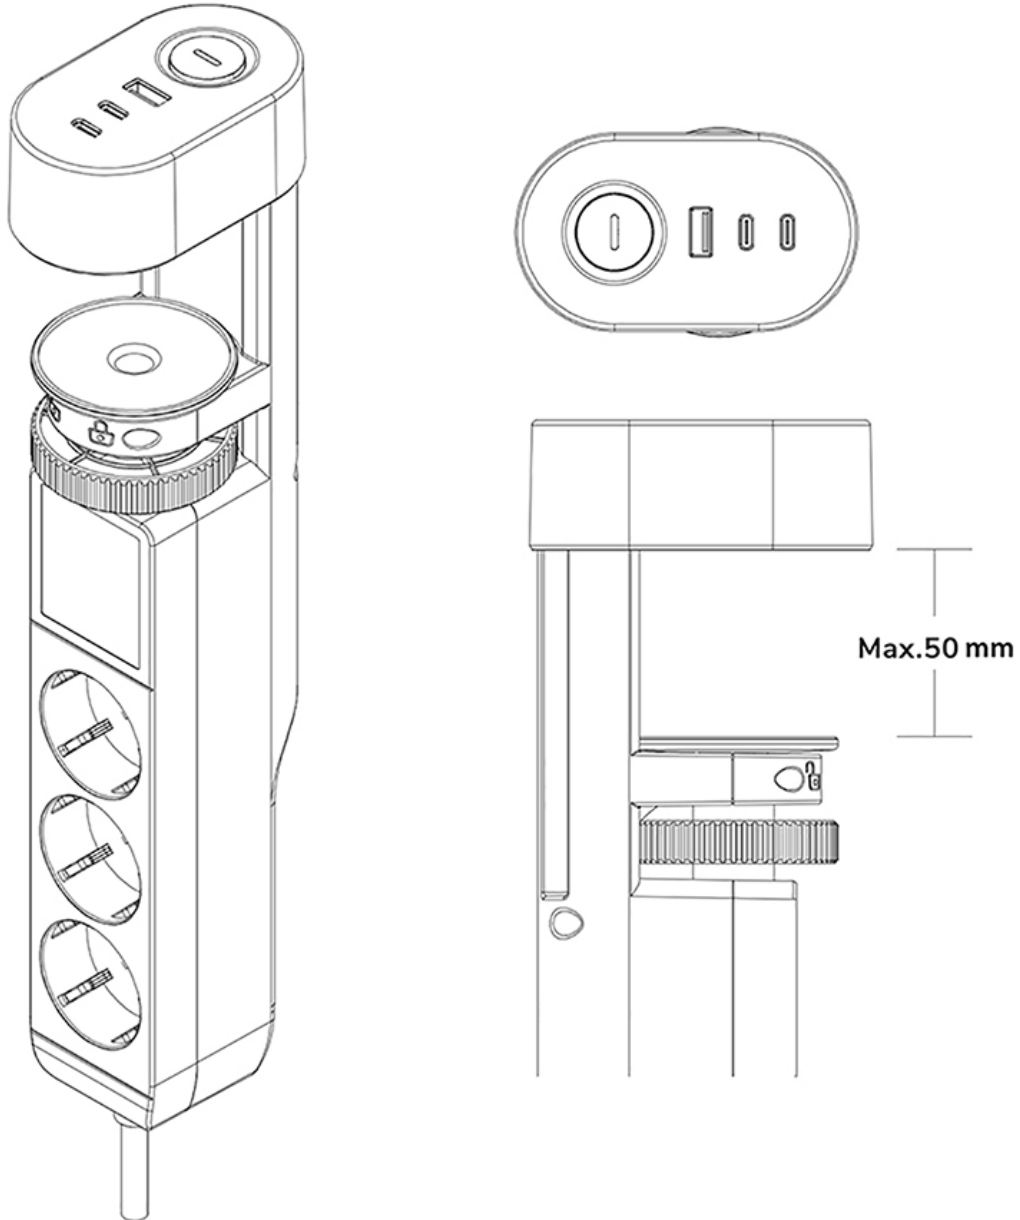

DS22-840BL6

NEOMOUNTS DS22-840BL6 MULTIPRISE DE
BUREAU AVEC PINCE ET PORTS USB-C ET USB-A
- CHARGE RAPIDE

Neomounts

Measuring unit: mm