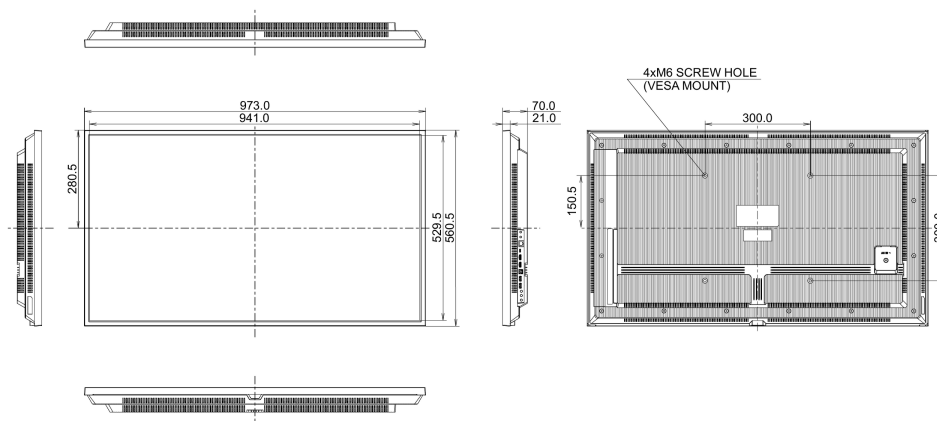

Vorschriften CE, TÜV-Bauart, EAC, RoHS support, ErP, WEEE, REACH (UKCA, RoHS2.0, PFOS)

Energieeffizienzklasse
(Regulation (EU)
2017/1369)

G

REACH SVHC über 0,1%: Blei, Bleimonoxid

09 ABMESSUNGEN / GEWICHT

Produktabmessungen B x H x T 971 x 560 x 70mm

Verpackungsabmessungen B x H x T 1075 x 652 x 144mm

Gewicht (ohne Verpackung) 8kg

Gewicht (inkl. Verpackung) 11.5kg

EAN code 4948570125302