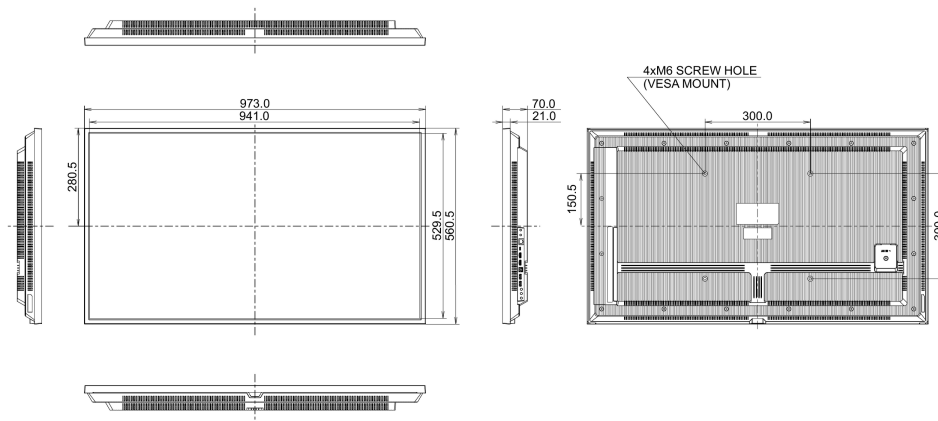

Vorschriften CE, TÜV-Bauart, EAC, RoHS support, ErP, WEEE, REACH (UKCA, RoHS2.0, PFOS)

Energieeffizienzklasse
(Regulation (EU)
2017/1369)

G

REACH SVHC über 0,1%: Blei, Bleimonoxid

09 ABMESSUNGEN / GEWICHT

Produktabmessungen B x H x T 971 x 560 x 70mm

Verpackungsabmessungen B x H x T 1075 x 652 x 144mm

Gewicht (ohne Verpackung) 8kg

Gewicht (inkl. Verpackung) 11.5kg

EAN code 4948570125302