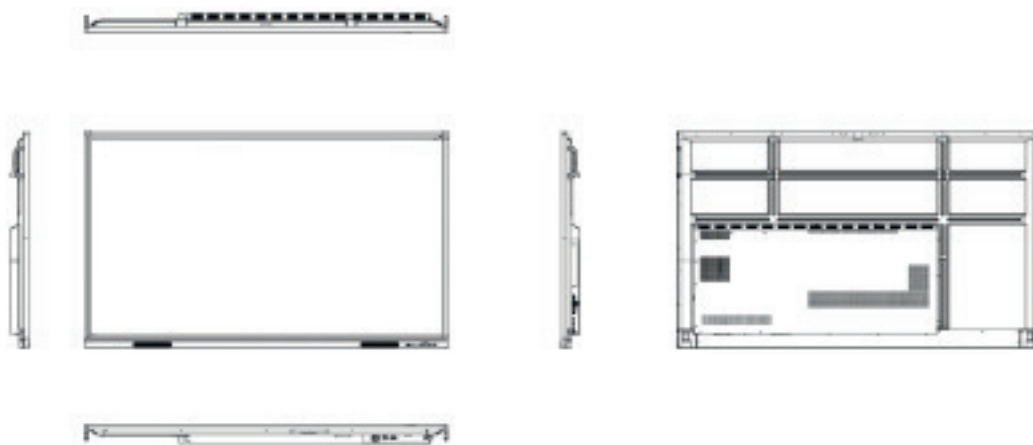

SYNETECH

Piscis

Vistas

Display

Modelo	Piscis
Referencia	PXX79
Tamaño	65" 75" 86"
Tipo de panel	LCD VA
Relación de aspecto	16:9
Área de visualización	65": 1.428,48 (H) x 803,52 (V) mm 75": 1.650,24 (H) x 928,26 (V) mm 86": 1.895,04 (H) x 1.065,96 (V) mm
Píxel Pitch	0.372 x 0.372mm
Resolución	3.840 (H) x 2.160 (V)
Tasa de refresco	60 Hz
Colores de visualización	1.07B (10 bit)
NTSC	72%
Ratio contraste	5000 : 1
Ángulo de visualización	178° (H/V)
Retroiluminación	DLED
Brillo estándar	350 cd/m2
Tiempo en funcionamiento	7 días x 16 horas
Vida útil	≥30.000 horas
Tiempo de respuesta	6.5 ms

Especificaciones físicas

Dimensiones	65": 1.491 x 898 x 87 mm
	75": 1.712 x 1.022 x 87 mm
	86": 1.957 x 1.159,9 x 97,4 mm
Dimensiones embalaje	65": 1.628 x 185 x 1.005 mm
	75": 1.863 x 225 x 1.148 mm
	86": 2.110 x 225 x 1.291 mm
Peso Neto	65": 36,15 Kg
	75": 49,15 Kg
	86": 53,55 Kg
Peso Bruto	65": 41,7 Kg
	75": 56,6 Kg
	86": 63,75 Kg
VESA	65" 75": 600 x 400 mm 86": 800 x 600 mm