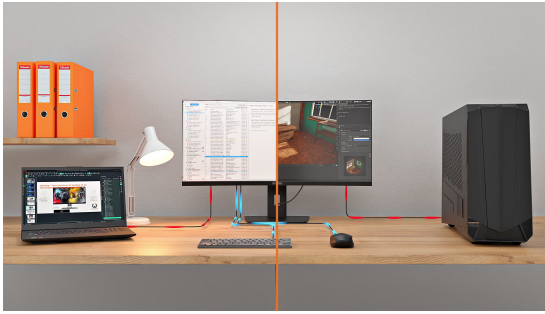

34" (86.4 cm) Curved-Monitor mit UWQHD-Auflösung, KVM-Switch, USB-C-Dock, LAN und einem 150 mm höhenverstellbaren Standfuß

Der 34" (86.4 cm) XCB3497WQSNP Curved-Monitor beinhaltet einen KVM-Switch und ein USB-C-Dock, um Ihren Arbeitsplatz einfacher und ordentlicher zu gestalten. Zudem garantiert er ein komfortables und immersives Seherlebnis dank der 1500R-Wölbung des Bildschirms. Das integrierte VA-Panel mit UWQHD-Auflösung (3440x1440) bietet eine hervorragende Bildqualität und hohe Kontrastwerte. Ausgestattet mit einem KVM-Switch, ermöglicht der XCB3497WQSNP den Anschluss an mehrere Computer, die über eine Konsole (Monitor, Tastatur, Maus) bedient werden können. Das USB-C-Dock bietet einen ordentlichen und effizienten Arbeitsbereich, indem nur ein einziges Kabel verwendet werden kann, um die gleichzeitige Übertragung von Daten, Videos und Audio-Signalen zu erlauben, alles ohne Qualitätsverlust. Zusätzlich wird das angeschlossene Gerät direkt durch den Monitor aufgeladen. Wenn der Monitor über ein LAN-Kabel mit dem Internet verbunden ist, wird auch Ihr Notebook automatisch mit dem Netzwerk verbunden.

Zusätzlich sorgt der höhenverstellbare 150-mm-Standfuß dafür, dass Sie die Position des Bildschirms Ihren Wünschen entsprechend anpassen können. Dank Blaulichtreduktion und die Flicker-Free-Funktion wird zudem die Belastung der Augen minimiert.

USB-C-Dock für einen ordentlichen Schreibtisch & eine einfache Verbindung

Schließen Sie alle Geräte mit nur einem Kabel an - verwalten Sie Videos, Daten und Strom und halten Sie Ihren Schreibtisch sauber und organisiert.

Gebogener Bildschirm für ein immersives Seherlebnis

Erleben Sie ein realistisches, natürliches Seherlebnis, das Verzerrungen minimiert und die Augen an langen Arbeitstagen oder Gaming-Sessions entlastet.