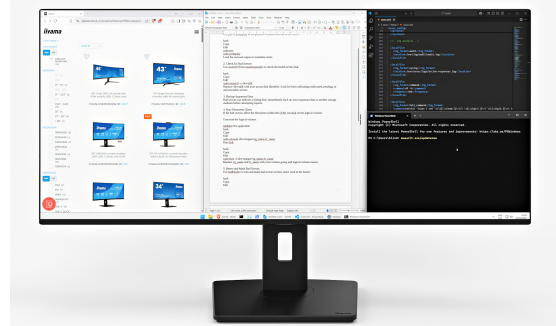

34" (86.4 cm) Curved-Monitor mit UWQHD-Auflösung, KVM-Switch, USB-C-Dock, LAN und einem 150 mm höhenverstellbaren Standfuß

Der 34" (86.4 cm) XCB3497WQSNP Curved-Monitor beinhaltet einen KVM-Switch und ein USB-C-Dock, um Ihren Arbeitsplatz einfacher und ordentlicher zu gestalten. Zudem garantiert er ein komfortables und immersives Seherlebnis dank der 1500R-Wölbung des Bildschirms. Das integrierte VA-Panel mit UWQHD-Auflösung (3440x1440) bietet eine hervorragende Bildqualität und hohe Kontrastwerte. Ausgestattet mit einem KVM-Switch, ermöglicht der XCB3497WQSNP den Anschluss an mehrere Computer, die über eine Konsole (Monitor, Tastatur, Maus) bedient werden können. Das USB-C-Dock bietet einen ordentlichen und effizienten Arbeitsbereich, indem nur ein einziges Kabel verwendet werden kann, um die gleichzeitige Übertragung von Daten, Videos und Audio-Signalen zu erlauben, alles ohne Qualitätsverlust. Zusätzlich wird das angeschlossene Gerät direkt durch den Monitor aufgeladen. Wenn der Monitor über ein LAN-Kabel mit dem Internet verbunden ist, wird auch Ihr Notebook automatisch mit dem Netzwerk verbunden.

Einfache Steuerung mehrerer Geräte per KVM-Switch

Mit einem Monitor, einer Tastatur und einer Maus können Sie mühelos zwischen mehreren Geräten wechseln und erleben so ein reibungsloses und effizientes Multitasking.

USB-C-Dock für einen ordentlichen Schreibtisch & eine einfache Verbindung

Schließen Sie alle Geräte mit nur einem Kabel an - verwalten Sie Videos, Daten und Strom und halten Sie Ihren Schreibtisch sauber und organisiert.

Gebogener Bildschirm für ein immersives Seherlebnis

Erleben Sie ein realistisches, natürliches Seherlebnis, das Verzerrungen minimiert und die Augen an langen Arbeitstagen oder Gaming-Sessions entlastet.