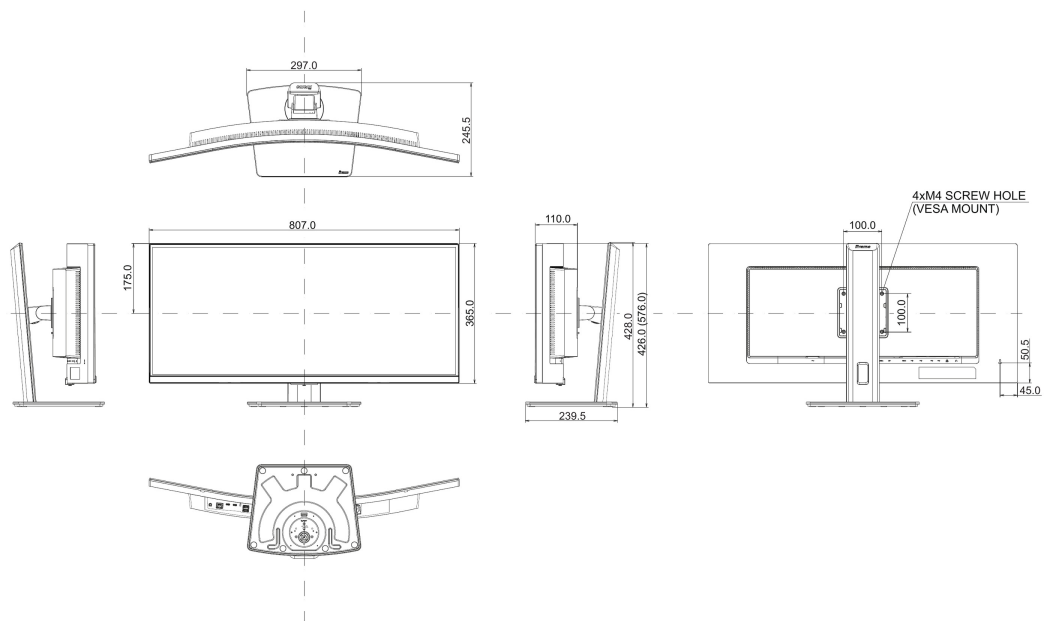

08 ABMESSUNGEN / GEWICHT

Produktabmessungen B x H x T	807 x 426 (576) x 245.5mm
Verpackungsabmessungen B x H x T	928 x 480 x 186mm
Gewicht (ohne Verpackung)	9.7kg

Gewicht (inkl. Verpackung)

14.1kg

EAN code 4948570125142