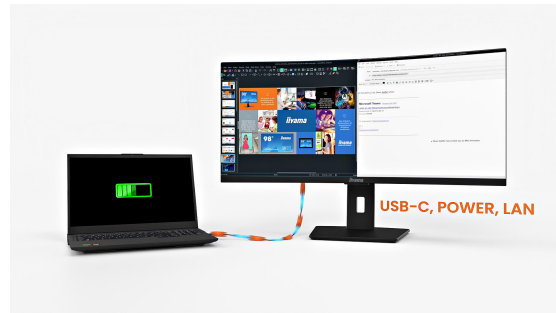

34" (86.4 cm) Curved-Monitor mit UWQHD-Auflösung, KVM-Switch, USB-C-Dock, LAN und einem 150 mm höhenverstellbaren Standfuß

Der 34" (86.4 cm) XCB3497WQSNP Curved-Monitor beinhaltet einen KVM-Switch und ein USB-C-Dock, um Ihren Arbeitsplatz einfacher und ordentlicher zu gestalten. Zudem garantiert er ein komfortables und immersives Seherlebnis dank der 1500R-Wölbung des Bildschirms. Das integrierte VA-Panel mit UWQHD-Auflösung (3440x1440) bietet eine hervorragende Bildqualität und hohe Kontrastwerte. Ausgestattet mit einem KVM-Switch, ermöglicht der XCB3497WQSNP den Anschluss an mehrere Computer, die über eine Konsole (Monitor, Tastatur, Maus) bedient werden können. Das USB-C-Dock bietet einen ordentlichen und effizienten Arbeitsbereich, indem nur ein einziges Kabel verwendet werden kann, um die gleichzeitige Übertragung von Daten, Videos und Audio-Signalen zu erlauben, alles ohne Qualitätsverlust. Zusätzlich wird das angeschlossene Gerät direkt durch den Monitor aufgeladen. Wenn der Monitor über ein LAN-Kabel mit dem Internet verbunden ist, wird auch Ihr Notebook automatisch mit dem Netzwerk verbunden.

Zusätzlich sorgt der höhenverstellbare 150-mm-Standfuß dafür, dass Sie die Position des Bildschirms Ihren Wünschen entsprechend anpassen können. Dank Blaulichtreduktion und die Flicker-Free-Funktion wird zudem die Belastung der Augen minimiert.

USB-C-Dock für einen ordentlichen Schreibtisch & eine einfache Verbindung

Schließen Sie alle Geräte mit nur einem Kabel an - verwalten Sie Videos, Daten und Strom und halten Sie Ihren Schreibtisch sauber und organisiert.

Gebogener Bildschirm für ein immersives Seherlebnis

Erleben Sie ein realistisches, natürliches Seherlebnis, das Verzerrungen minimiert und die Augen an langen Arbeitstagen oder Gaming-Sessions entlastet.