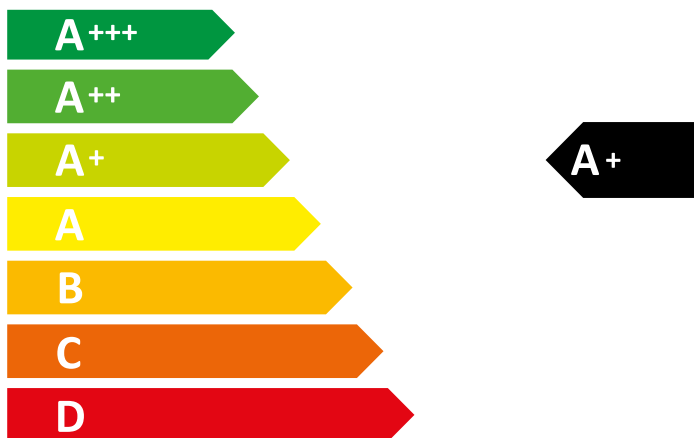

ENERG

енергия · ενεργεια

INDESIT

ITG5GMW

54 L

4.70 MJ/cycle*

1.31 kWh/cycle*

0.00 MJ/cycle*