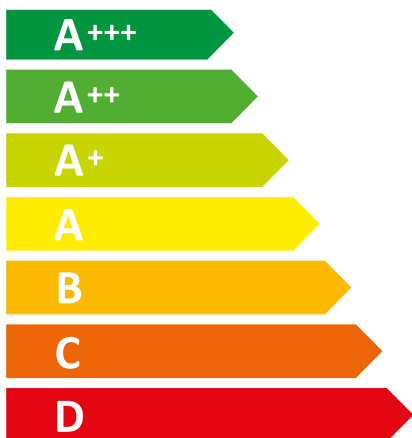

ENERG

енергия · ενεργεια

INDESIT

ITG6GW

72 L

	5.40 MJ/cycle*
	1.50 kWh/cycle*
	0.00 MJ/cycle*
	0.00 kWh/cycle*

* цикл · cyklus · portion · zykus · πρόγραμμα · ciclo · tsükkel · ohjelma · ciklus ciklas · cikls · ciklu · cyclus · cykl · ciclu · program · cykel

65/2014

ENERG

енергия · ενεργεια

INDESIT

ITG6GW

0.00 MJ/cycle*

0.00 kWh/cycle*

0.00 MJ/cycle*

0.00 kWh/cycle*

* цикл · cyklus · portion · zykus · πρόγραμμα · ciclo · tsükkel · ohjelma · ciklus
ciklas · cikls · ÷iklu · cyclus · cykl · ciclu · program · cykel

65/2014