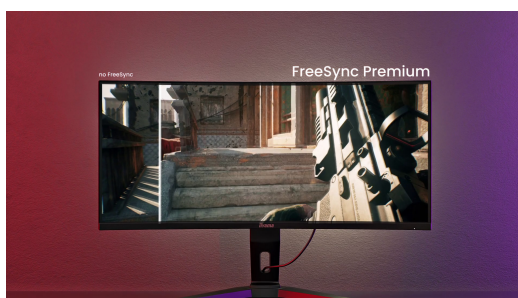

## Beherrsche das Game mit dem 32" (80 cm) QHD-Gaming Monitor Gold-Phoenix GB3290QSU

Genieße ultraflüssiges Gameplay mit einer Bildwiederholfrequenz von 240 Hz und einer schnellen MPRT-Reaktionszeit von 1 ms. Jede Bewegung erfolgt sofort, jede Aktion präzise! Der GB3290QSU verfügt über eine QHD-Auflösung und liefert gestochen scharfe und lebendige Bilder, die jedes Detail deines Spiels zum Leben erweckt. FreeSync-Premium und VRR (Variable Refresh Rate) sorgen dafür, dass sich der Monitor an schwankende Bildraten anpasst und Tearing und Ruckeln verhindert, sodass du ein gleichmäßiges, flüssiges Gameplay genießen kannst – sogar auf Konsolen. Die Black Tuner-Funktion macht versteckte Details in dunklen Szenen sichtbar, damit du keinen Gegner übersiehst.

Der Monitor wurde für Komfort entwickelt und verfügt über einen höhenverstellbaren Standfuß mit einer Verstellbarkeit von bis zu 150 mm sowie vier USB-Anschlüssen, so kannst du Geräte einfach anschließen und dir eine komfortable, übersichtliche Gaming-Umgebung schaffen.

### Reibungsloses und unterbrechungsfreies Gaming 240 Hz & 1 ms MPRT für kompromisslose Leistung

FreeSync-Premium verhindert Bildreißen und Ruckeln und sorgt für flüssige Darstellungen und blitzschnelle Reaktionen.

Erlebe ultraflüssiges Gameplay mit einer Bildwiederholfrequenz von 240 Hz und einer MPRT-Reaktionszeit von 1 ms, wodurch Bewegungsunschärfen und Geisterbilder minimiert werden und jede Bildfrequenz gestochen scharf und präzise dargestellt wird.