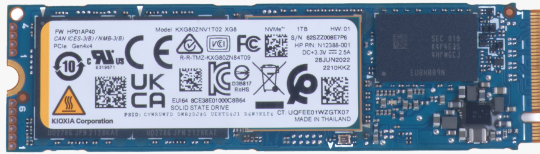

# HP 1 TB PCIe-4x4 SSD-stasjon

## Hastigheten og plassen du trenger

Oppgrader kapasiteten og få uavbrutt, uhindret, utrolig høy hastighet og høy ytelse med denne HP 1 TB PCIe-4x4 NVMe SSD-stasjonen. <sup>1</sup> Få kapasitet til alt du trenger å få gjort, samtidig, med avansert behandlingskraft.

\*Produktbildet kan avvike fra faktisk produkt.

SSD