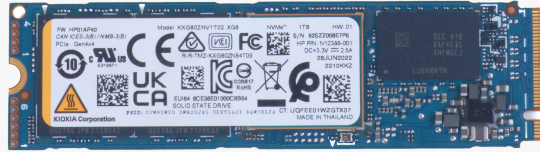

# HP 1 TB PCIe-4x4 SSD

## De snelheid en ruimte die je nodig hebt

Boost je snelheid en opslag met deze HP 1 TB PCIe-4x4 NVMe SSD voor topprestaties.<sup>1</sup> En met de nieuwste processor kun je alles tegelijk aan.

\*Afbeelding kan afwijken van werkelijk product

SSD