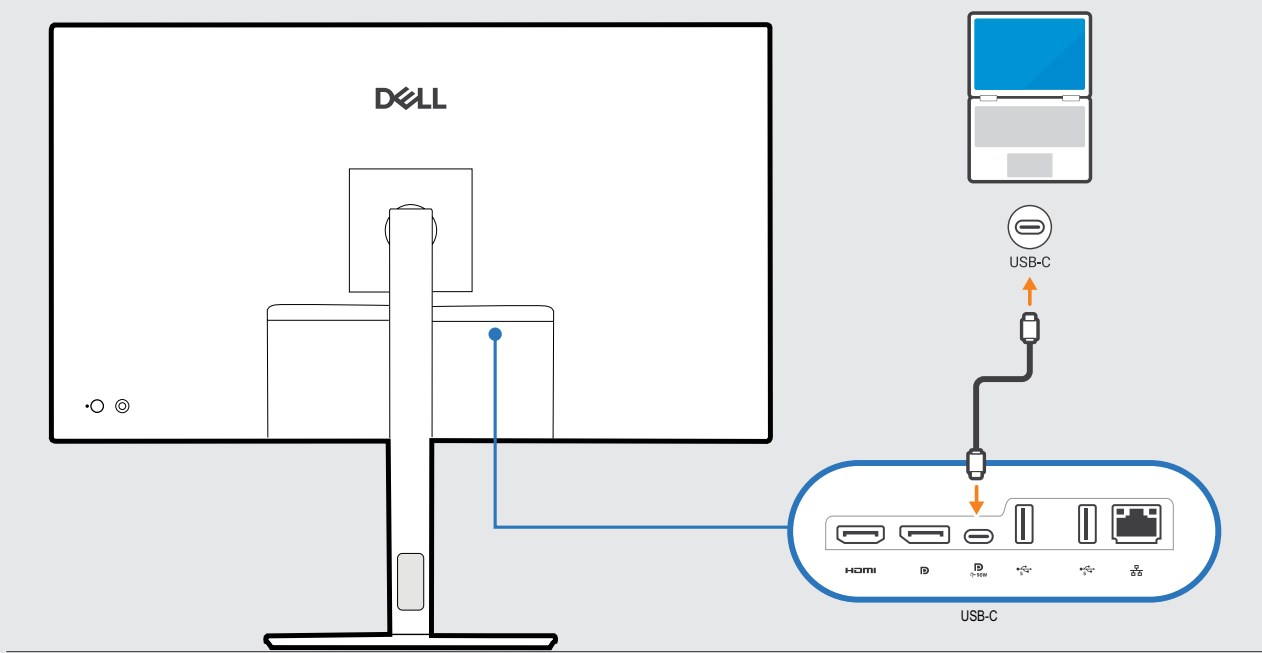

Dell Pro 32 Plus 4K-USB-C-Hub-Monitor
P3225QE

USB-C

USB-C

USB-C

USB Type-A

D

D

1