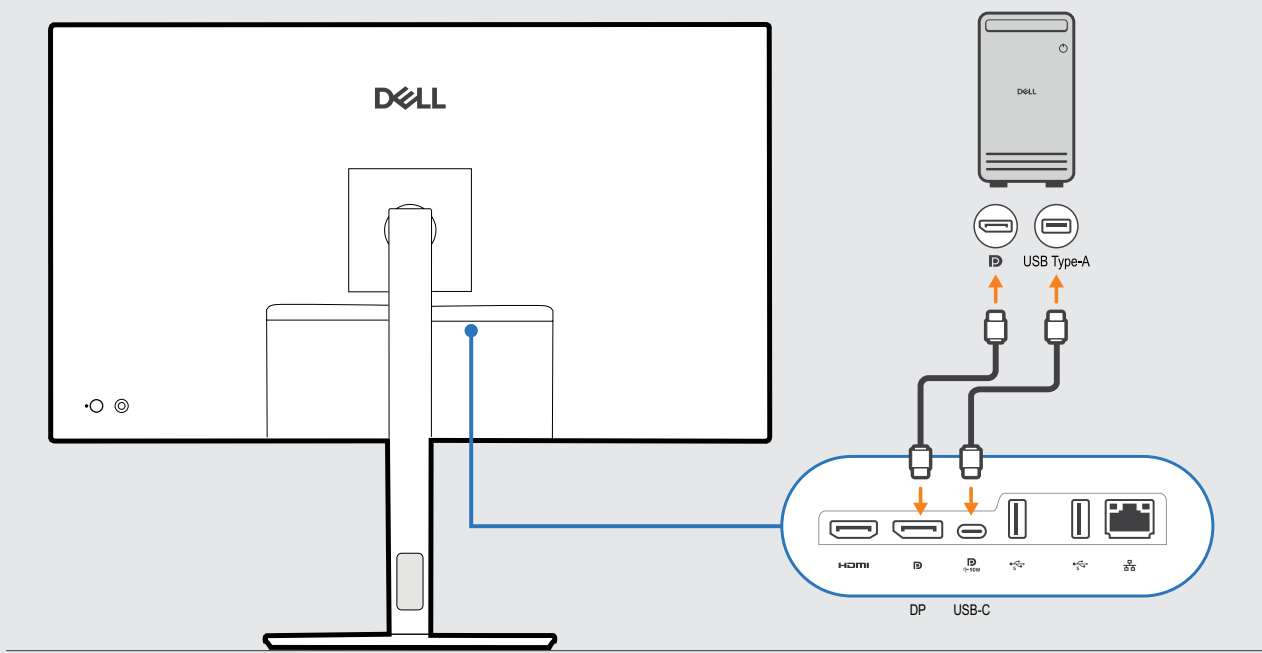

Dell Pro 32 Plus 4K-USB-C-Hub-Monitor
P3225QE

USB-C

USB-C

USB-C

USB Type-A

D

D

1