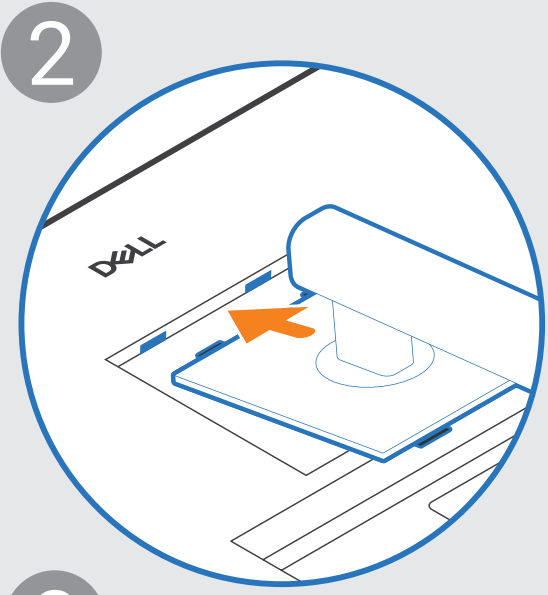

Dell Pro 32 Plus 4K-USB-C-Hub-Monitor
P3225QE

USB-C

USB-C

USB-C

USB Type-A

D

D

1