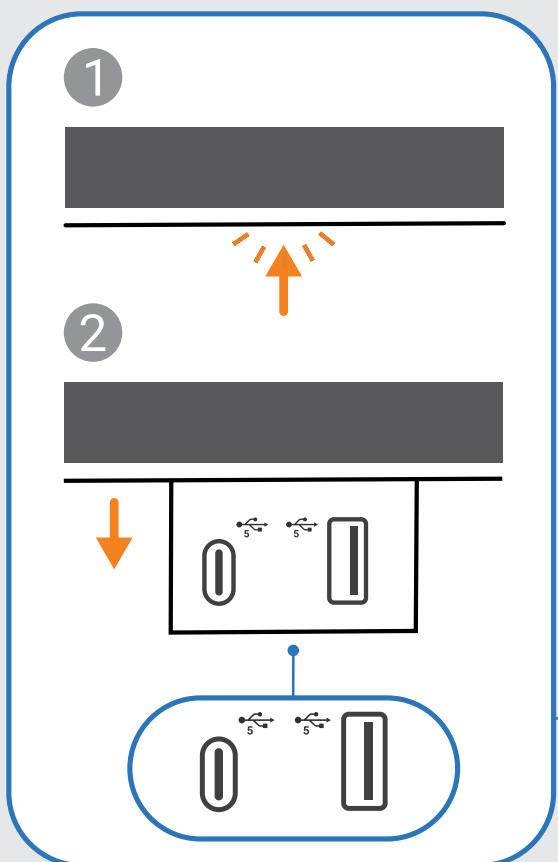

Dell Pro 32 Plus 4K-USB-C-Hub-Monitor
P3225QE

USB-C

USB-C

USB-C

USB Type-A

D

D

1