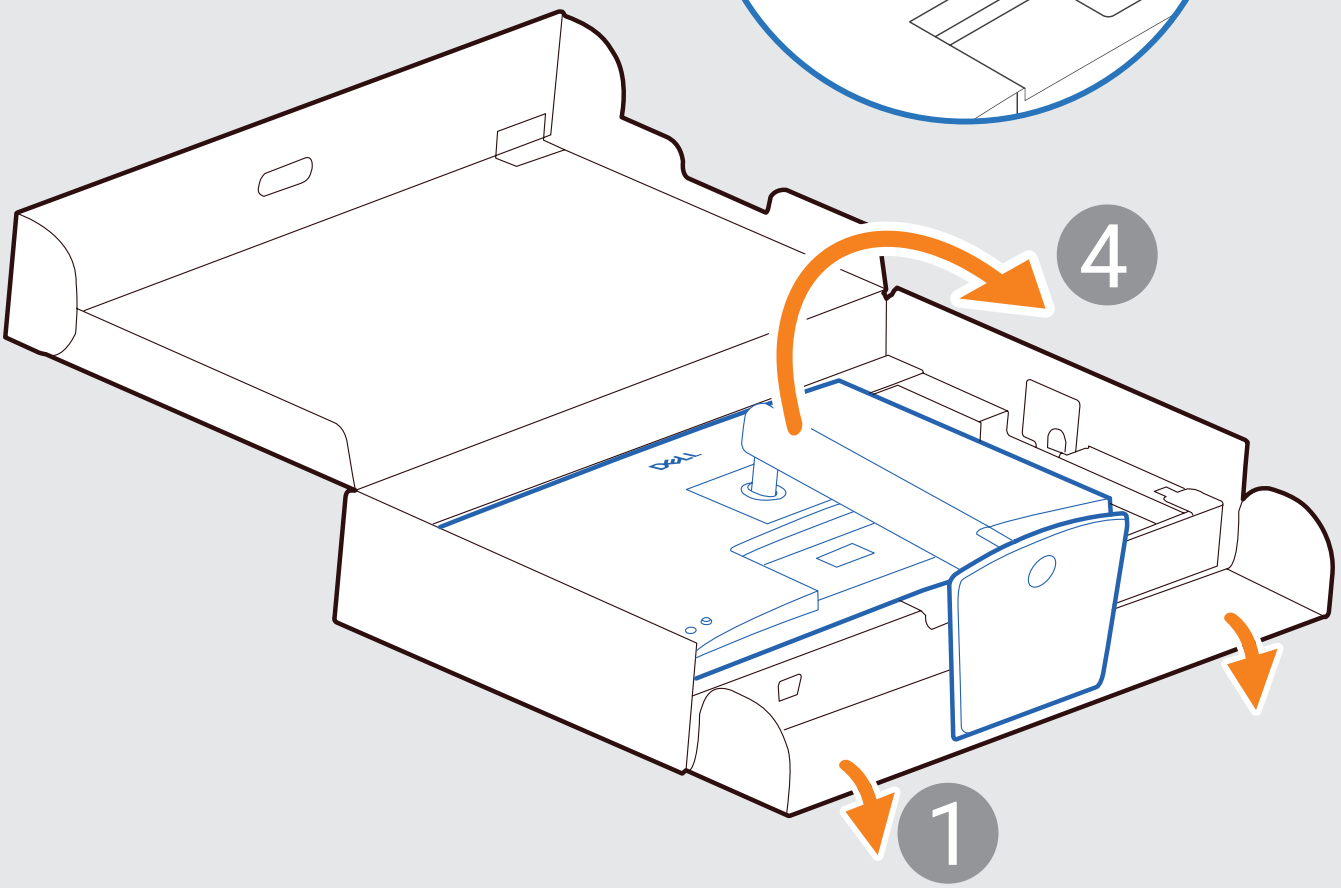

Dell Pro 32 Plus 4K-USB-C-Hub-Monitor
P3225QE

USB-C

USB-C

USB-C

USB Type-A

D

D

1