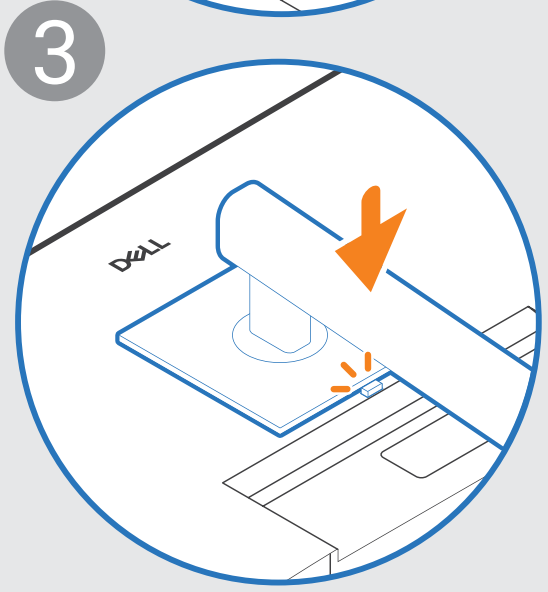

Dell Pro 32 Plus 4K-USB-C-Hub-Monitor
P3225QE

USB-C

USB-C

USB-C

USB Type-A

D

D

1