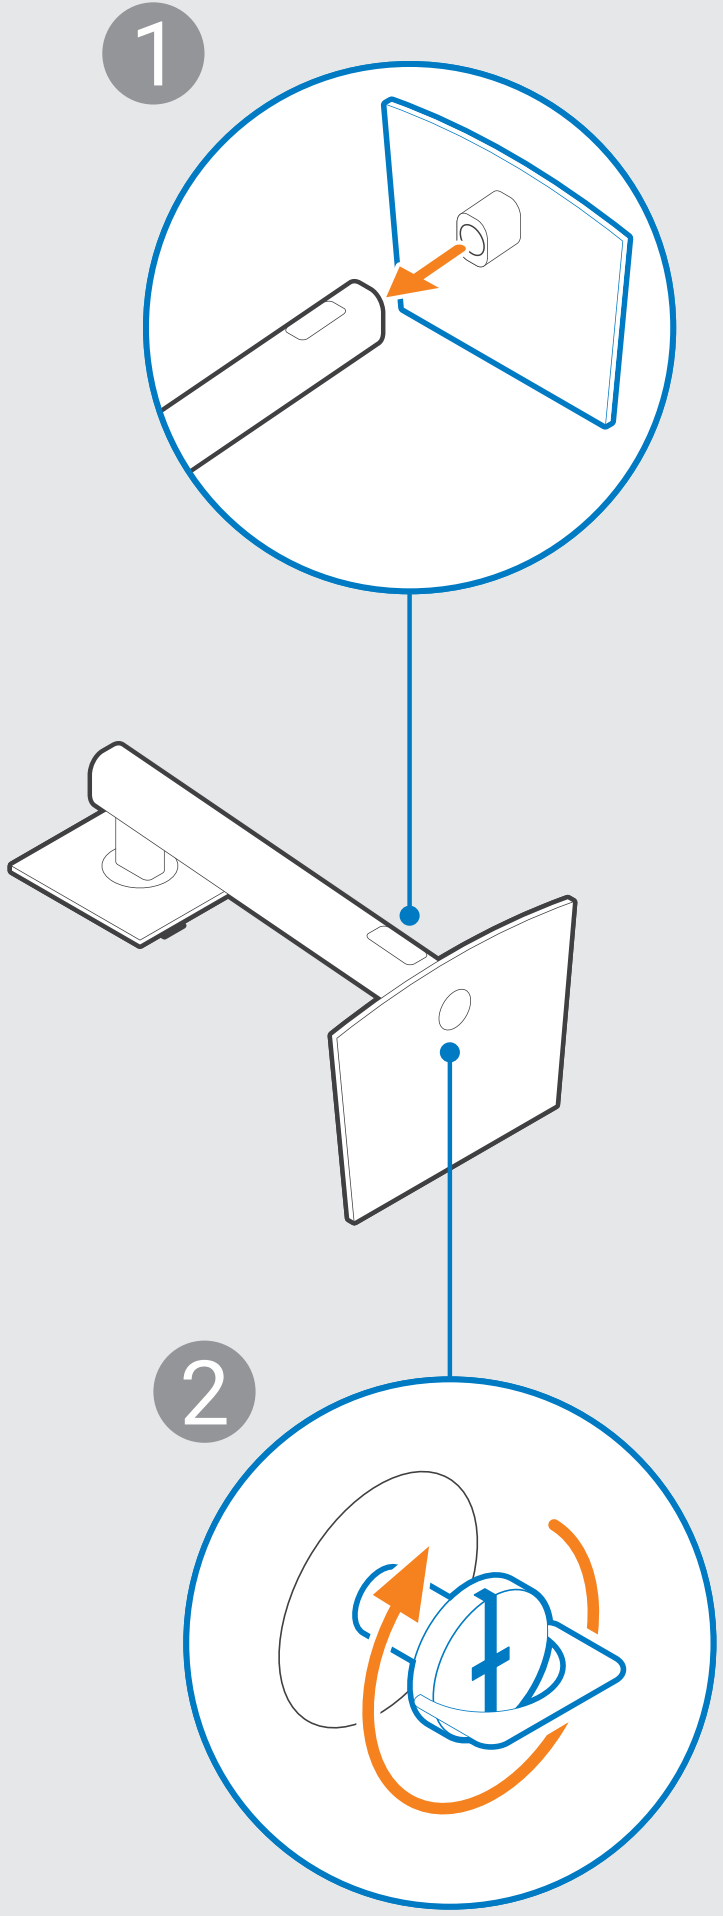

Dell Pro 32 Plus 4K-USB-C-Hub-Monitor
P3225QE

USB-C

USB-C

USB-C

USB Type-A

D

D

1