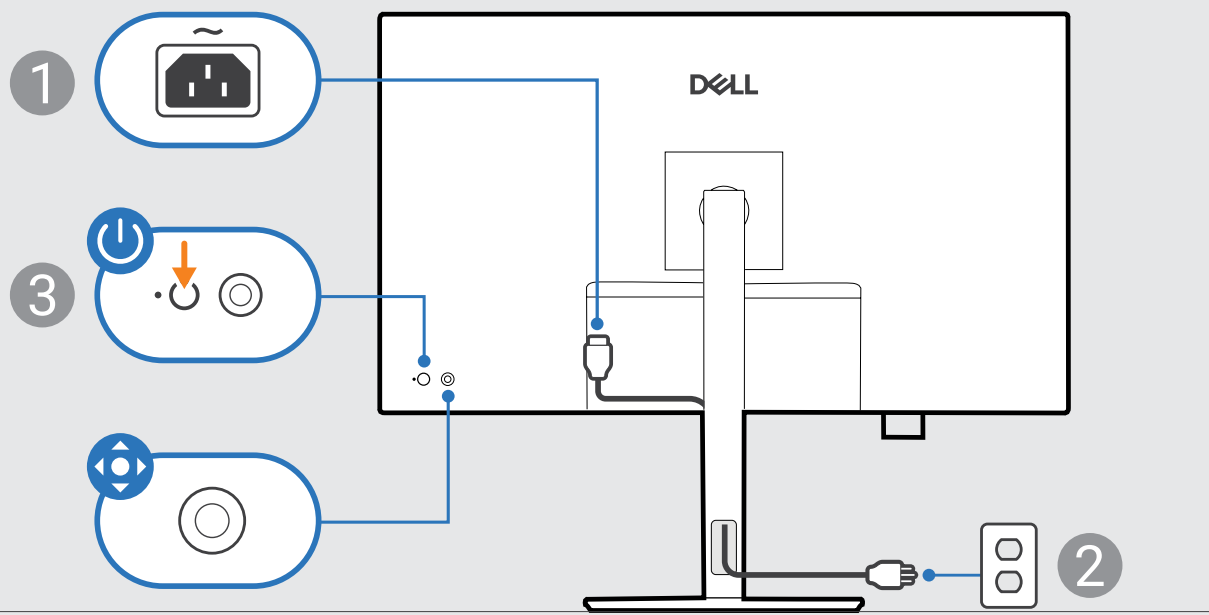

Dell Pro 32 Plus 4K-USB-C-Hub-Monitor
P3225QE

USB-C

USB-C

USB-C

USB Type-A

D

D

1