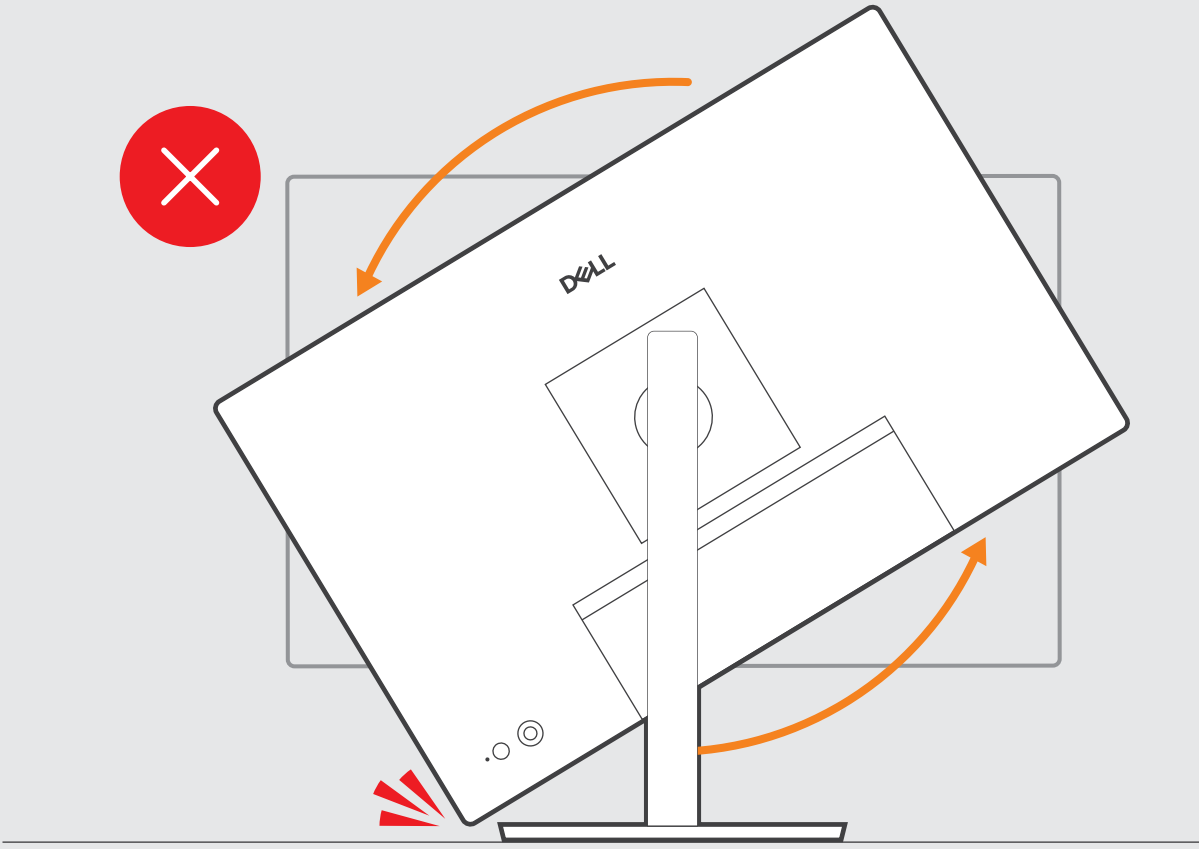

Dell Pro 32 Plus 4K-USB-C-Hub-Monitor
P3225QE

USB-C

USB-C

USB-C

USB Type-A

D

D

1