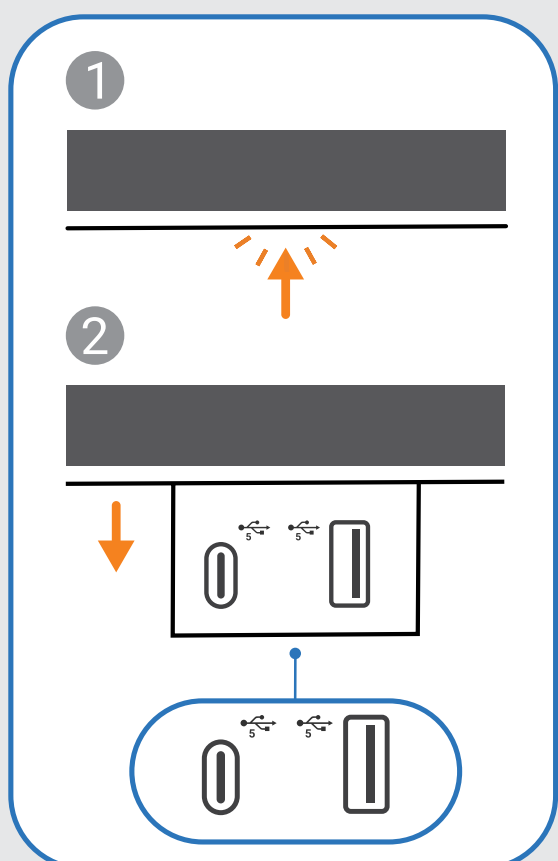

Dell Pro 32 Plus QHD USB-C
P3225DE מוניטור

1

2

3

Dell Display and Peripheral Manager
Dell.com/support/ddpm

שרשור

Dell.com/support/P3225DE