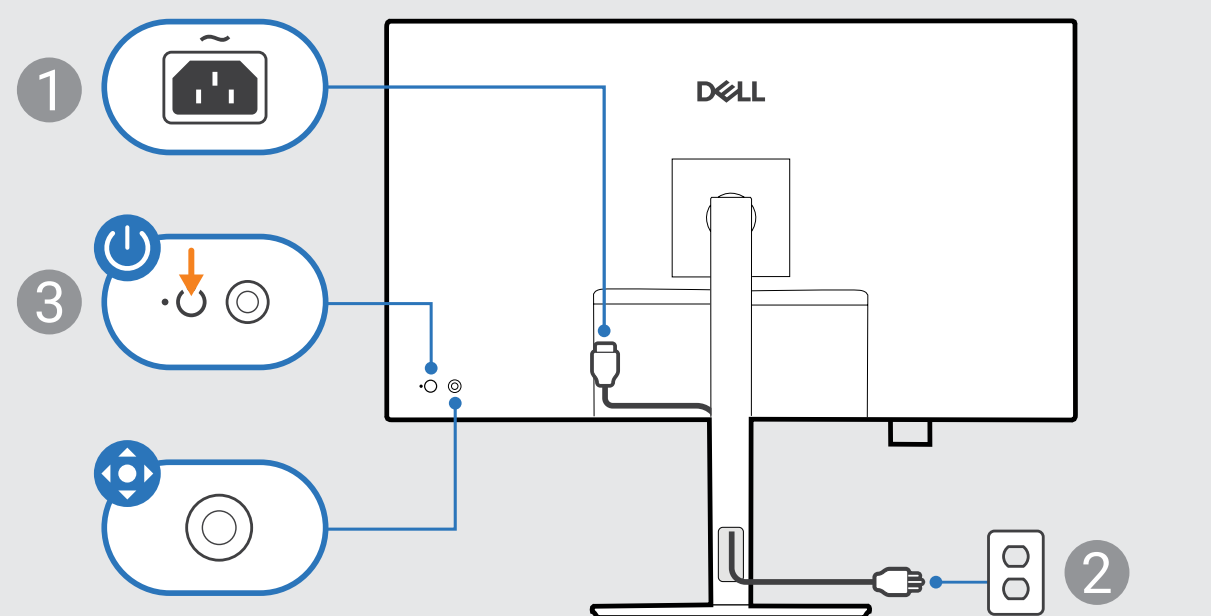

Dell Pro 32 Plus QHD USB-C
P3225DE מוניטור

1

2

3

Dell Display and Peripheral Manager
Dell.com/support/ddpm

שרשור

Dell.com/support/P3225DE