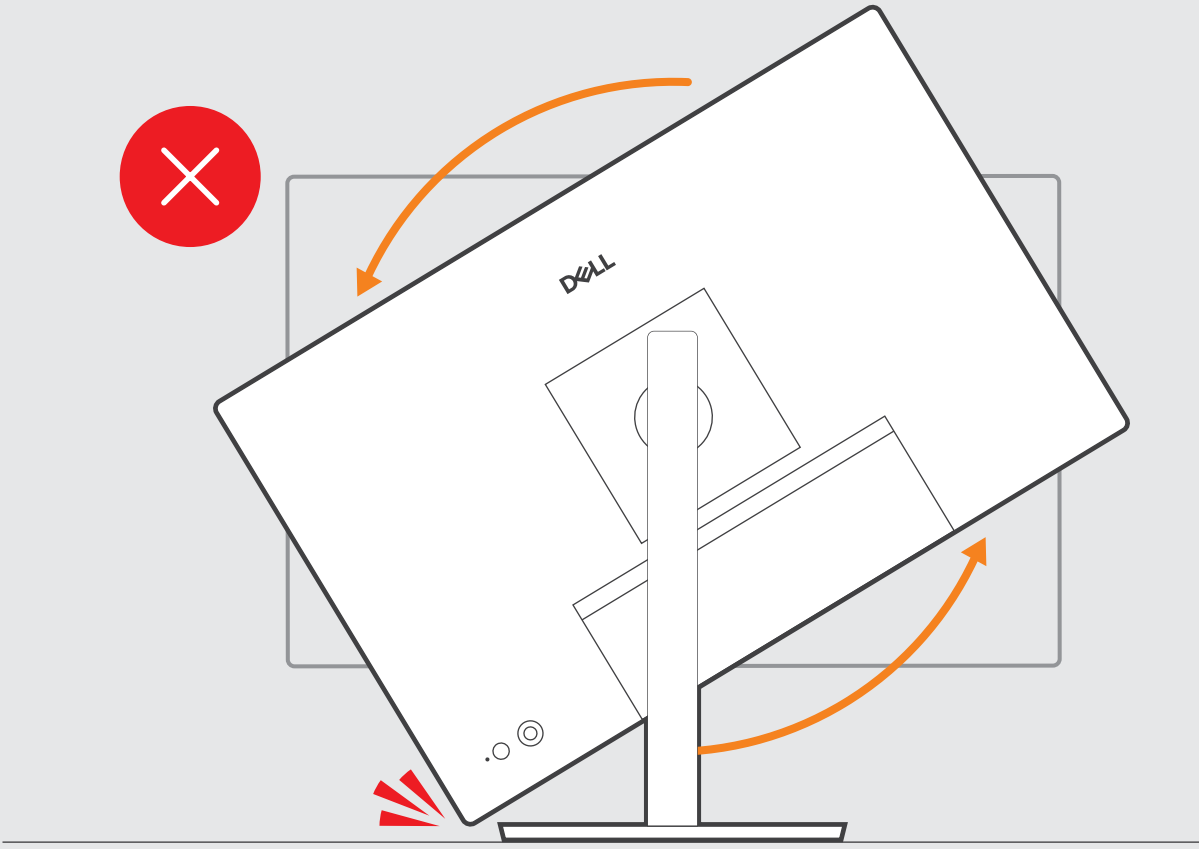

Dell Pro 32 Plus QHD USB-C
P3225DE מוניטור

1

2

3

Dell Display and Peripheral Manager
Dell.com/support/ddpm

שרשור

Dell.com/support/P3225DE