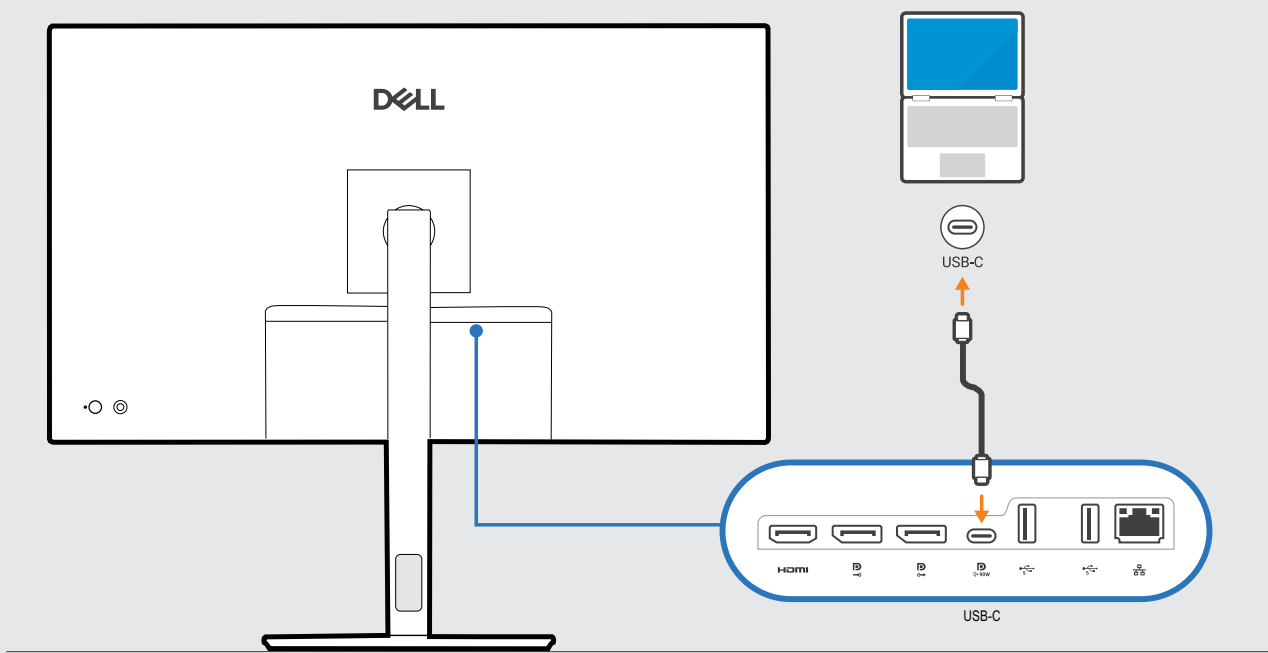

Dell Pro 32 Plus QHD USB-C
P3225DE מוניטור

1

2

3

Dell Display and Peripheral Manager
Dell.com/support/ddpm

שרשור

Dell.com/support/P3225DE