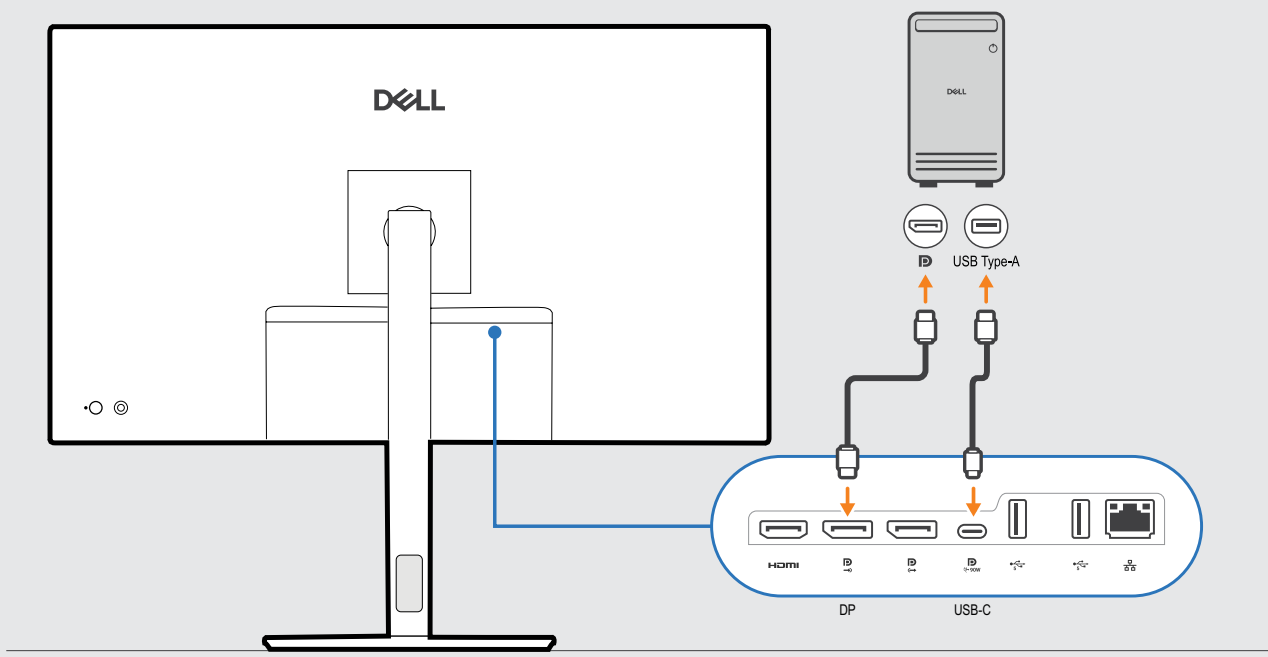

Dell Pro 32 Plus QHD USB-C
P3225DE מוניטור

1

2

3

Dell Display and Peripheral Manager
Dell.com/support/ddpm

שרשור

Dell.com/support/P3225DE