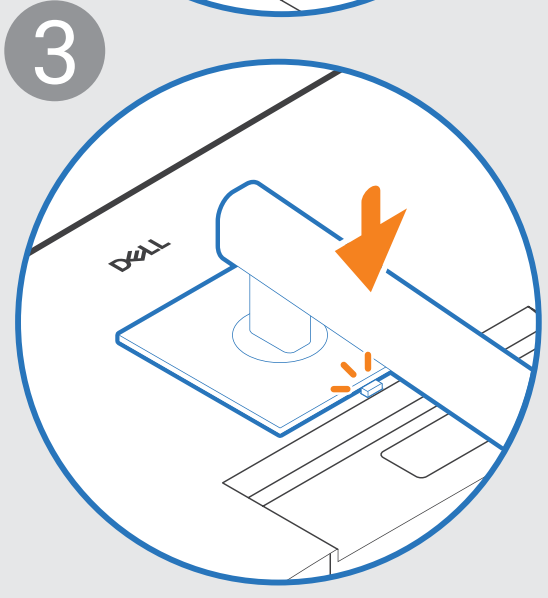

Dell Pro 32 Plus QHD USB-C
P3225DE מוניטור

1

2

3

Dell Display and Peripheral Manager
Dell.com/support/ddpm

שרשור

Dell.com/support/P3225DE