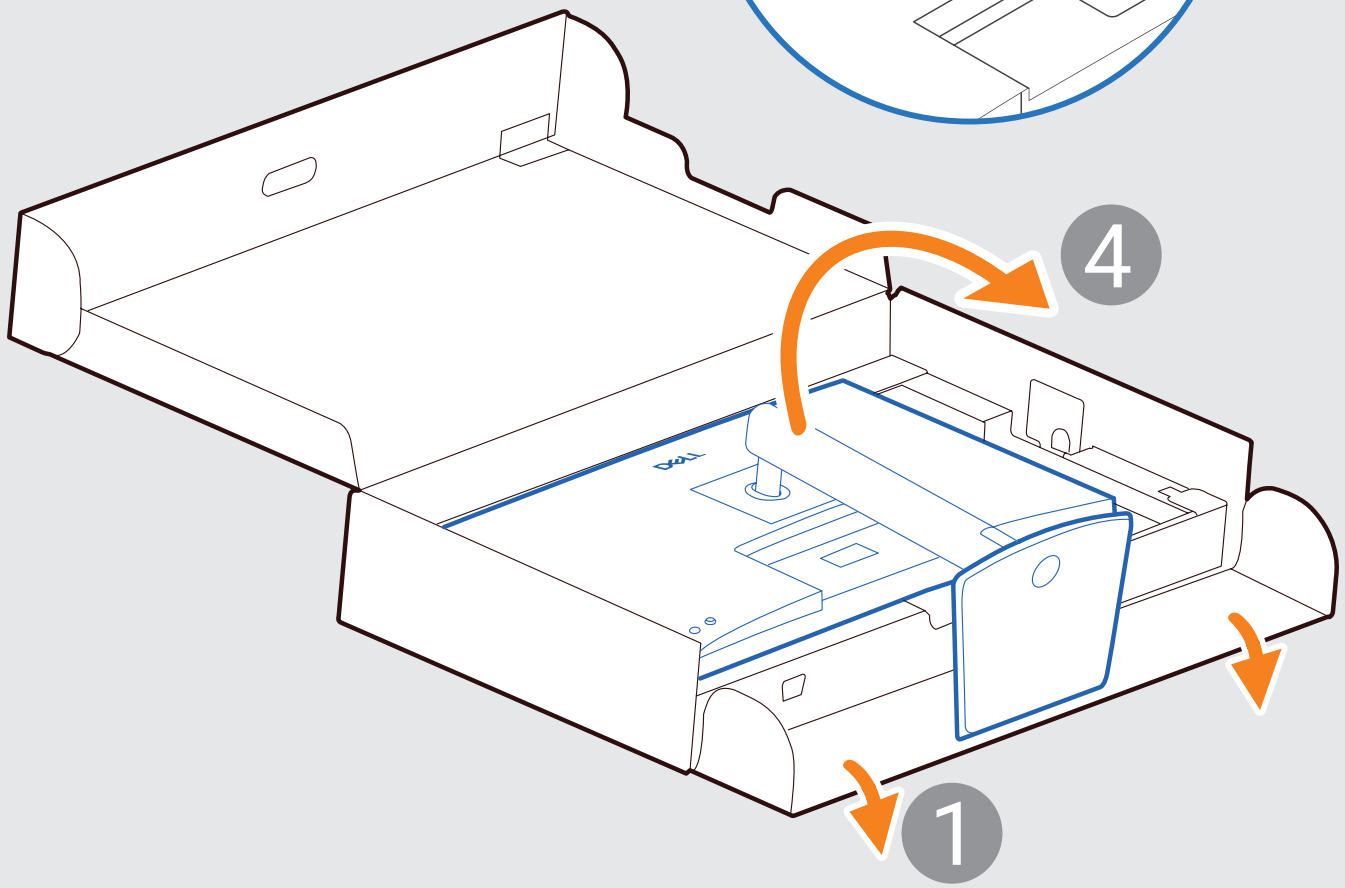

Dell Pro 32 Plus QHD USB-C
P3225DE מוניטור

1

2

3

Dell Display and Peripheral Manager
Dell.com/support/ddpm

שרשור

Dell.com/support/P3225DE