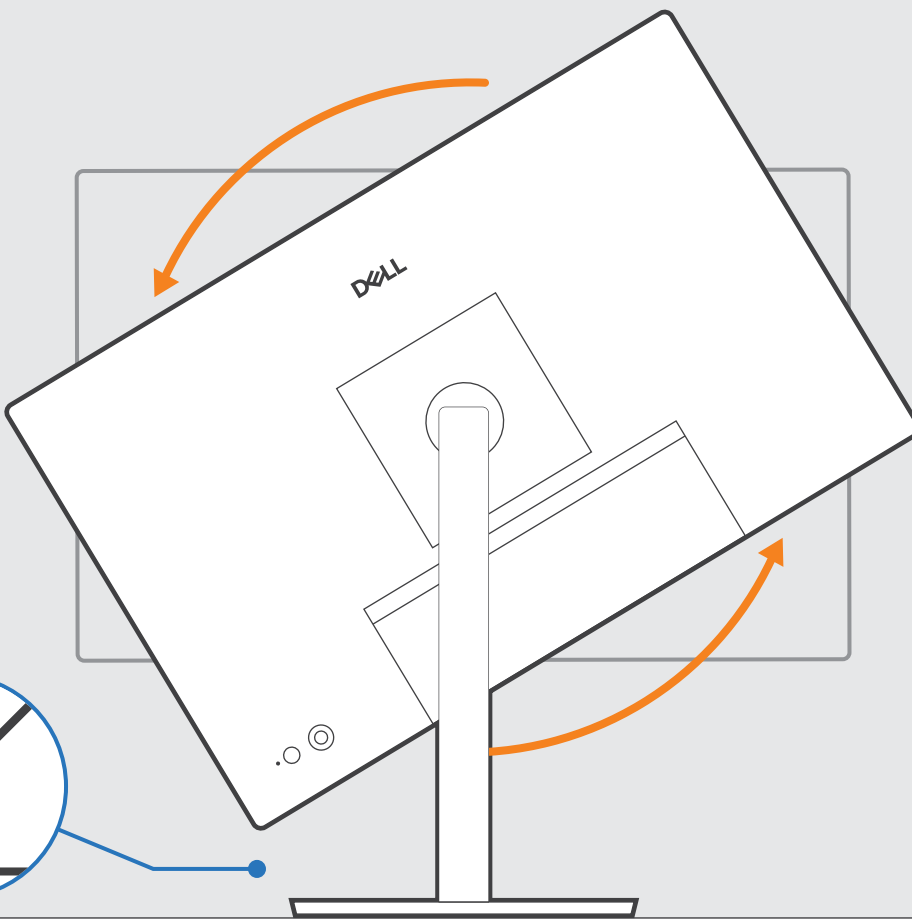

Dell Pro 32 Plus QHD USB-C
P3225DE מוניטור

1

2

3

Dell Display and Peripheral Manager
Dell.com/support/ddpm

שרשור

Dell.com/support/P3225DE