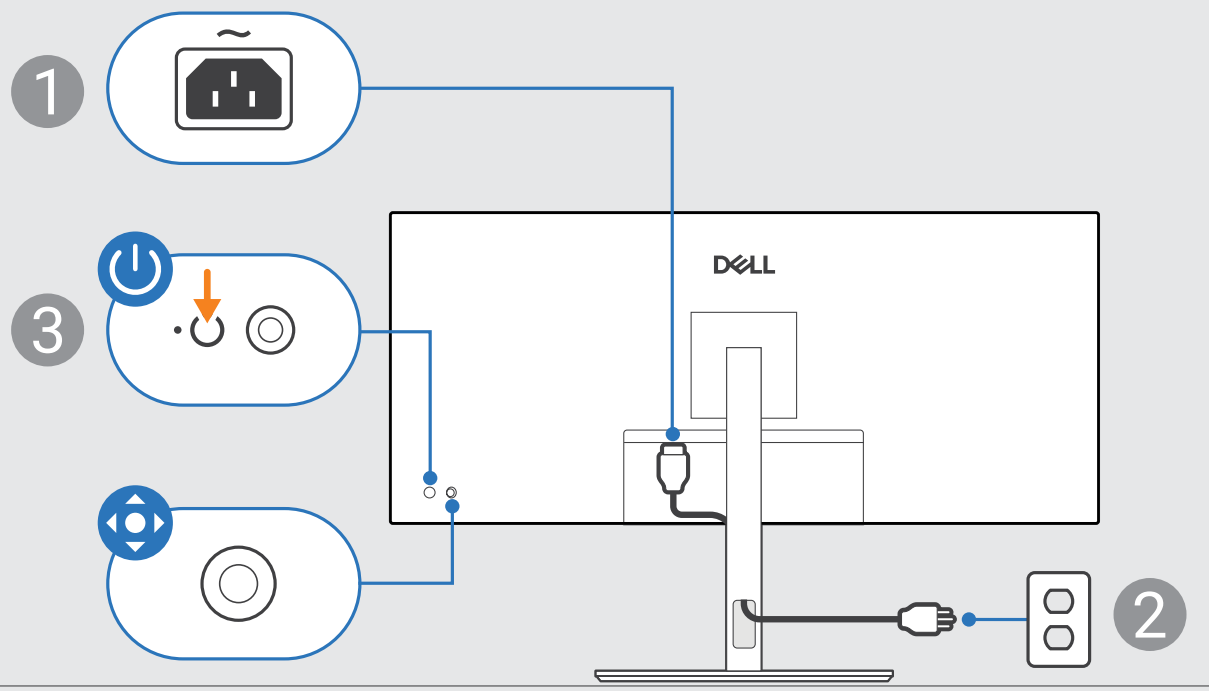

Dell Pro 34 Plus USB-C Hub-beeldscherm
P3425WE

*Alleen voor geselecteerde landen

2

3

4

1

Dell Display and Peripheral Manager
Dell.com/support/ddpm

KVM