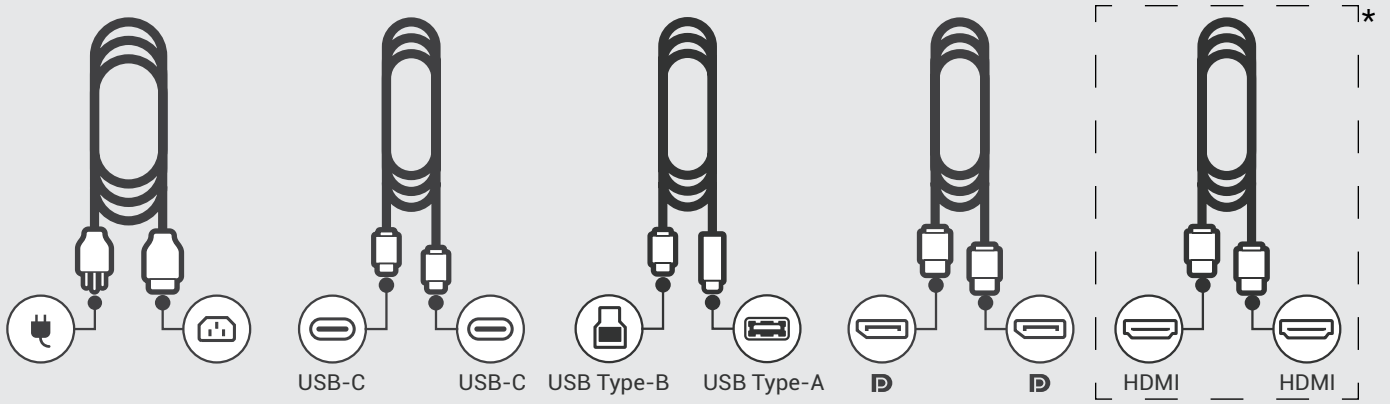

Dell Pro 34 Plus USB-C Hub-beeldscherm
P3425WE

*Alleen voor geselecteerde landen

2

3

4

1

Dell Display and Peripheral Manager
Dell.com/support/ddpm

KVM