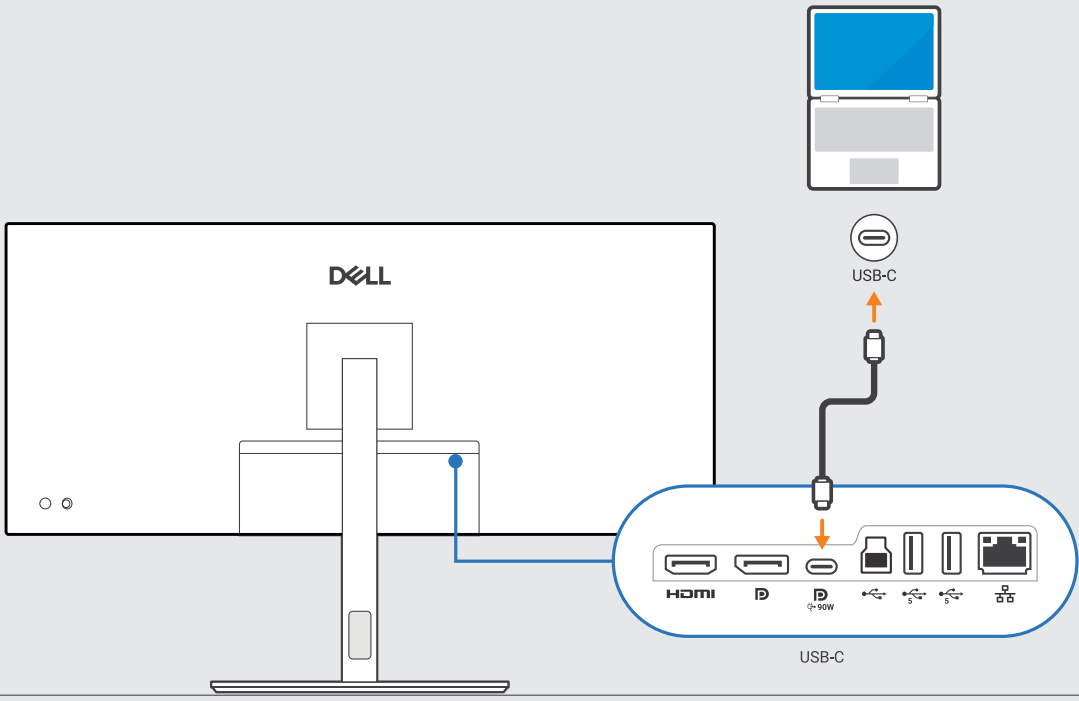

Dell Pro 34 Plus USB-C Hub-beeldscherm
P3425WE

*Alleen voor geselecteerde landen

2

3

4

1

Dell Display and Peripheral Manager
Dell.com/support/ddpm

KVM