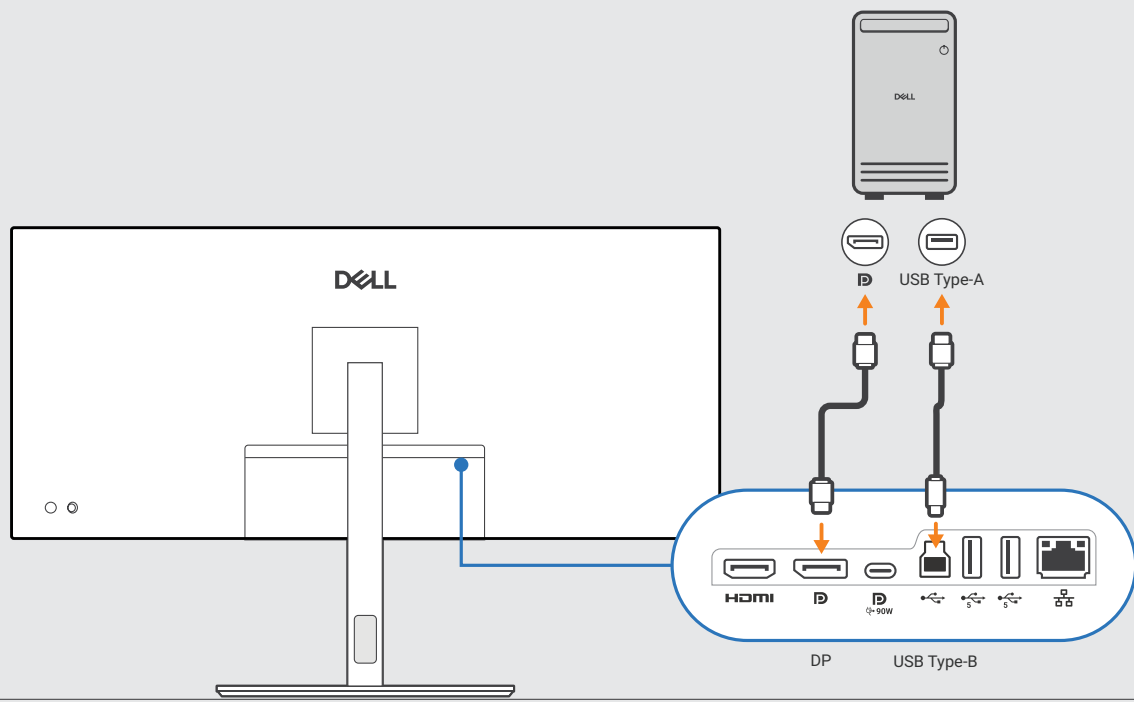

Dell Pro 34 Plus USB-C Hub-beeldscherm
P3425WE

*Alleen voor geselecteerde landen

2

3

4

1

Dell Display and Peripheral Manager
Dell.com/support/ddpm

KVM