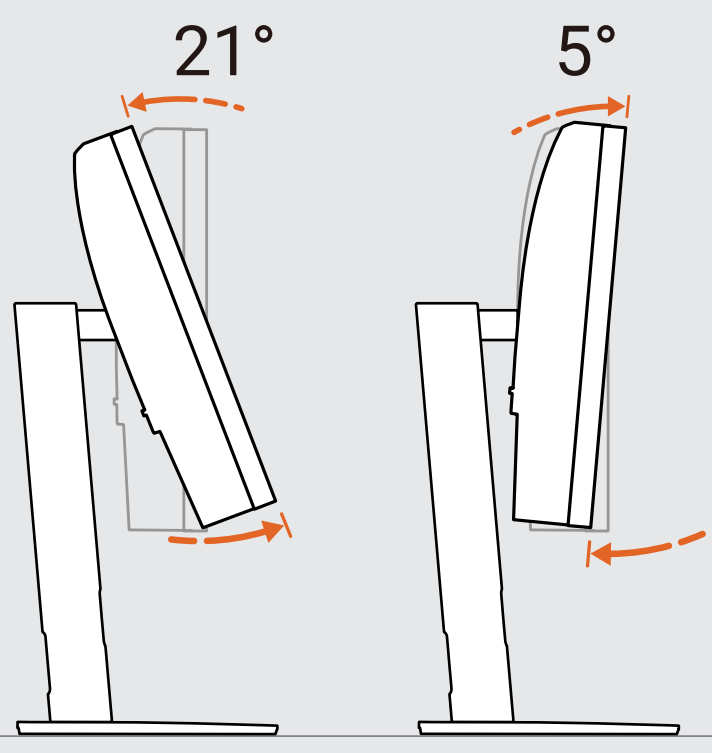

Dell Pro 34 Plus USB-C Hub-beeldscherm
P3425WE

*Alleen voor geselecteerde landen

2

3

4

1

Dell Display and Peripheral Manager
Dell.com/support/ddpm

KVM