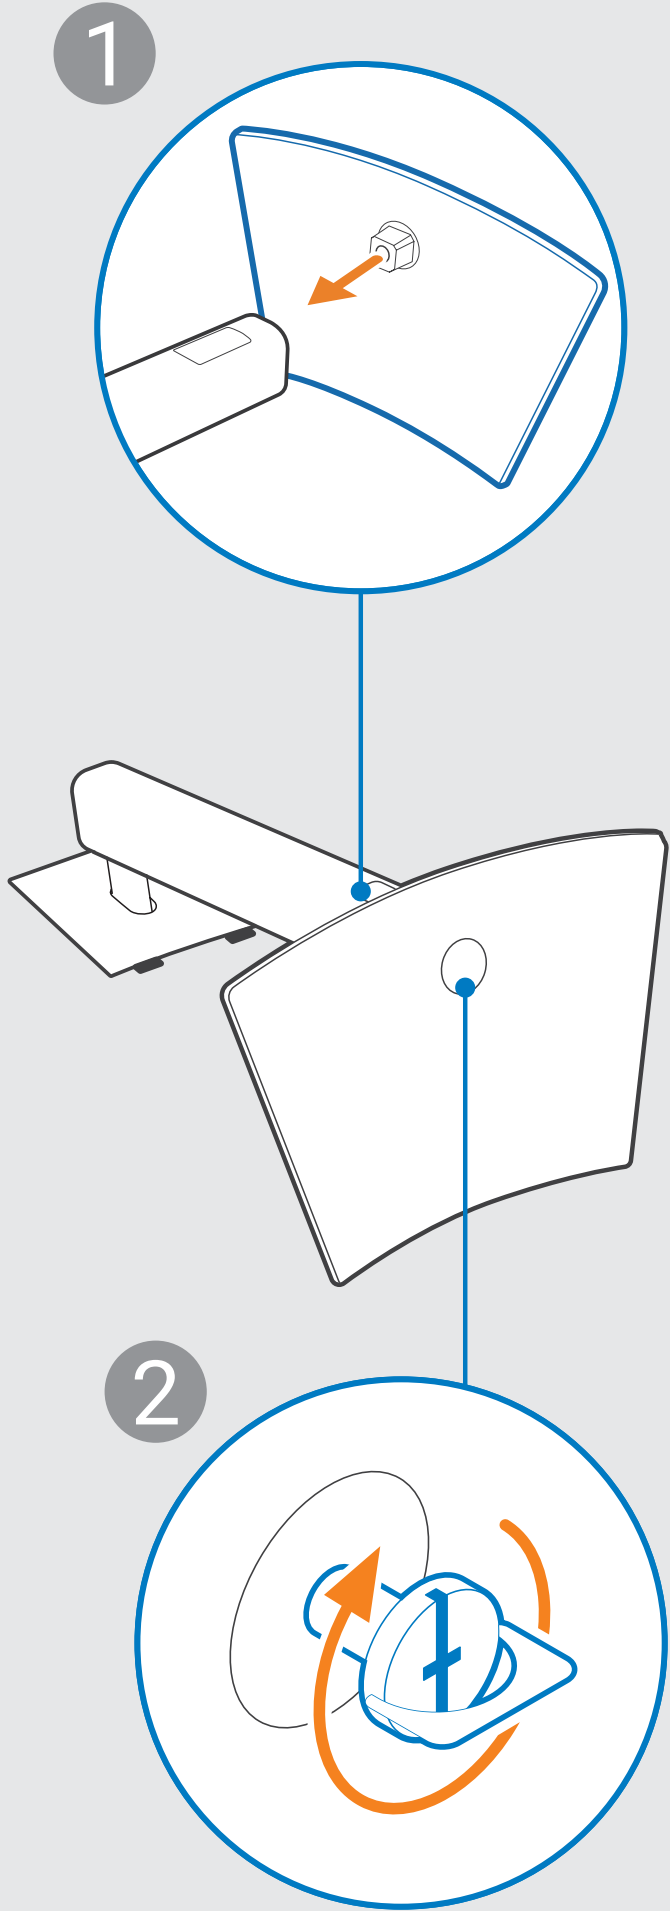

Dell Pro 34 Plus USB-C Hub-beeldscherm
P3425WE

*Alleen voor geselecteerde landen

2

3

4

1

Dell Display and Peripheral Manager
Dell.com/support/ddpm

KVM