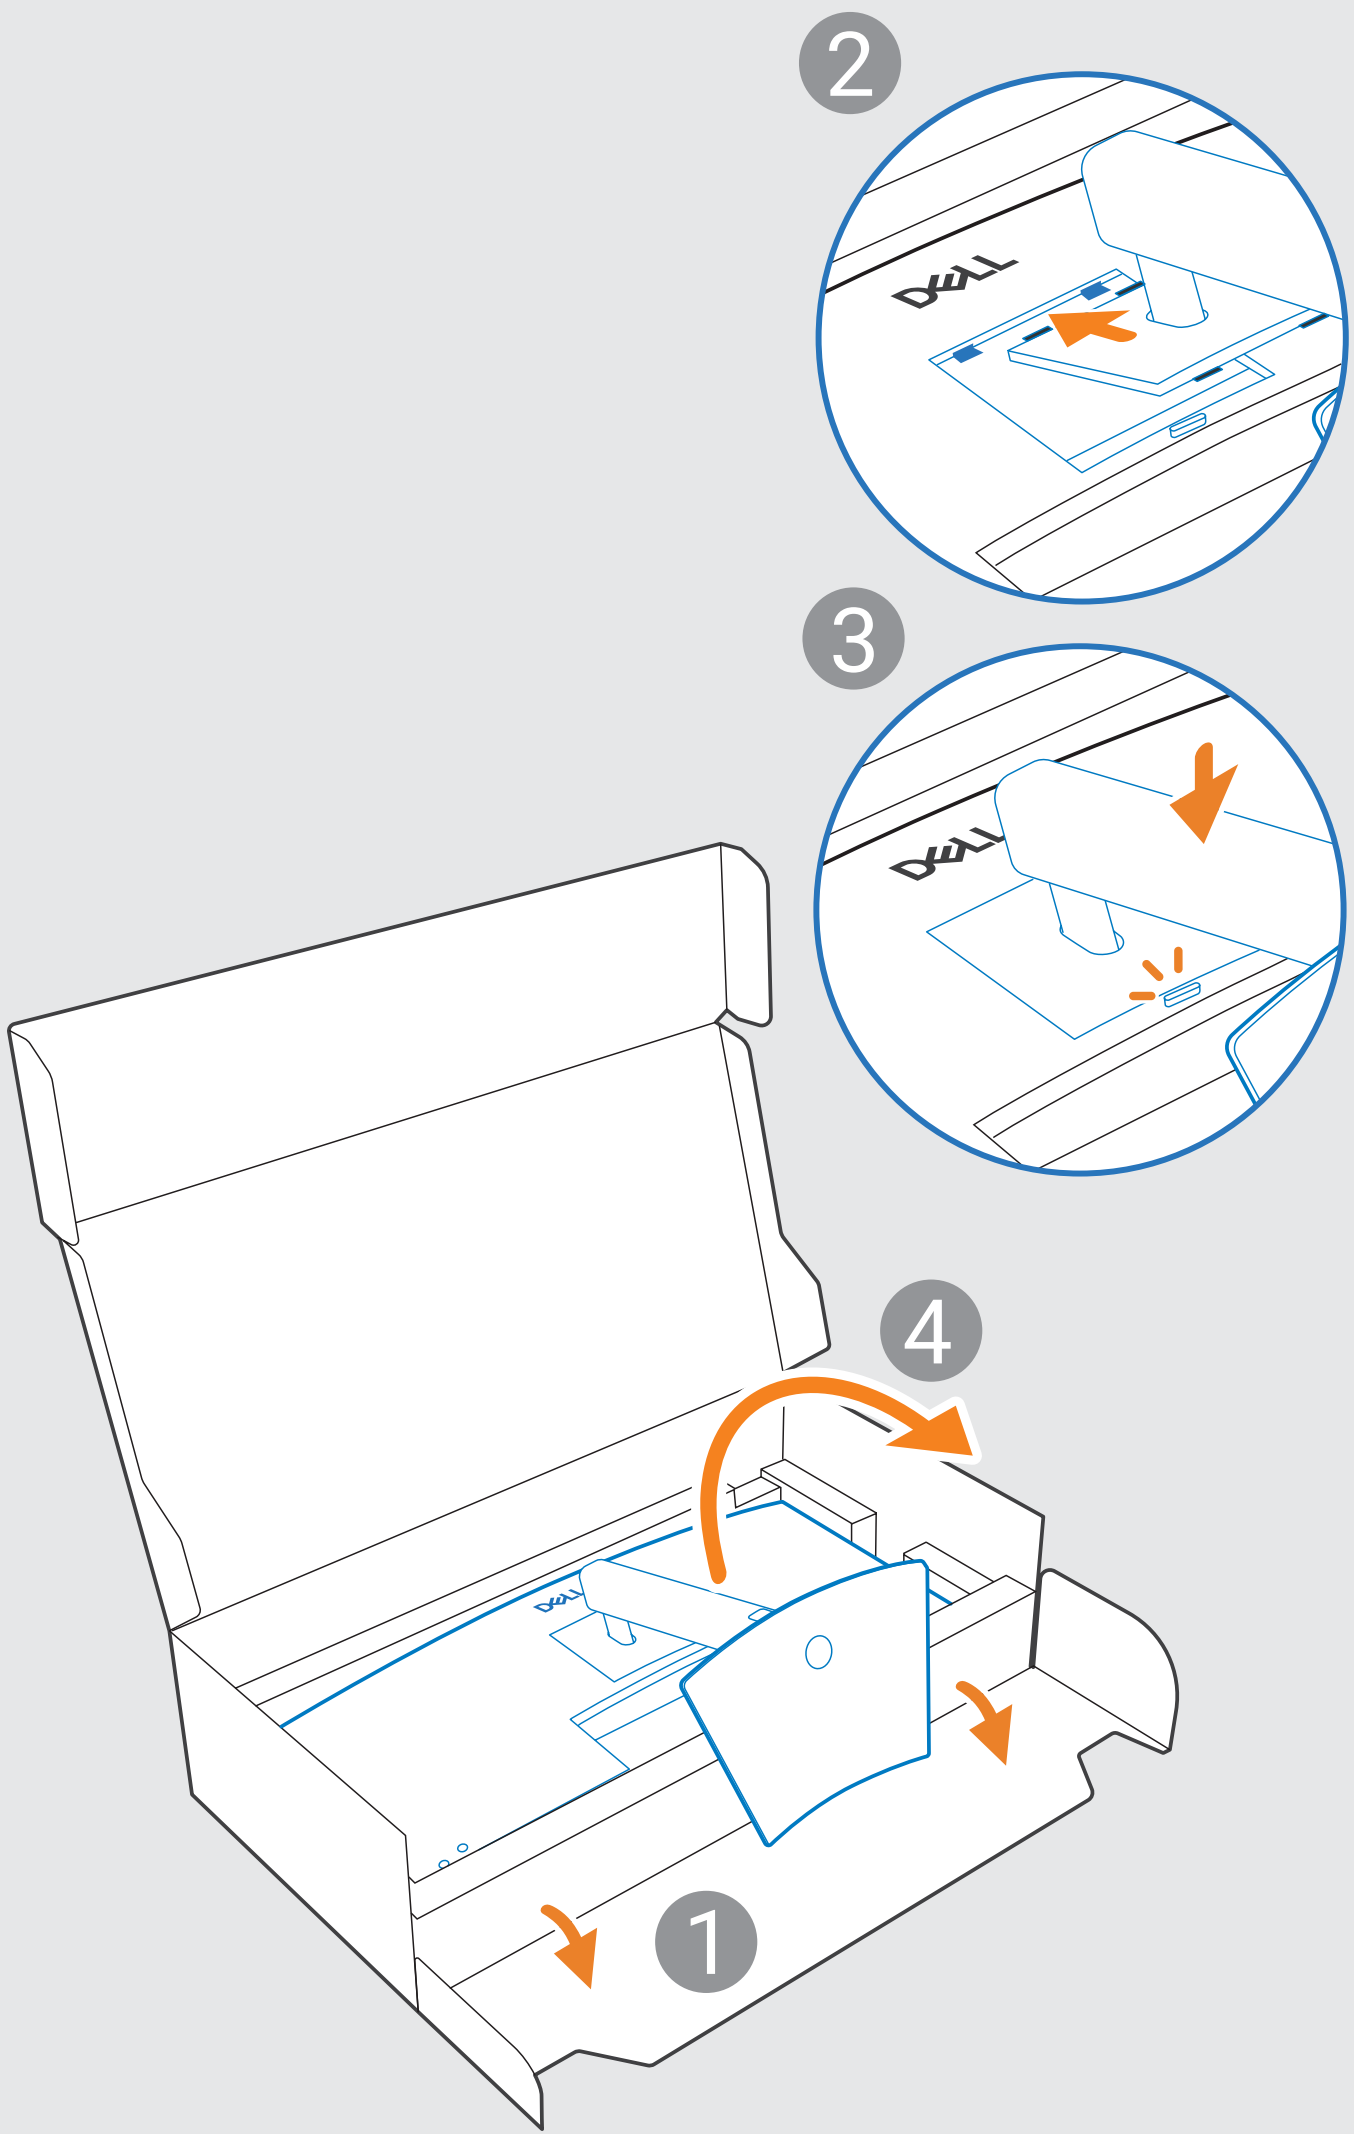

Dell Pro 34 Plus USB-C Hub-beeldscherm
P3425WE

*Alleen voor geselecteerde landen

2

3

4

1

Dell Display and Peripheral Manager
Dell.com/support/ddpm

KVM