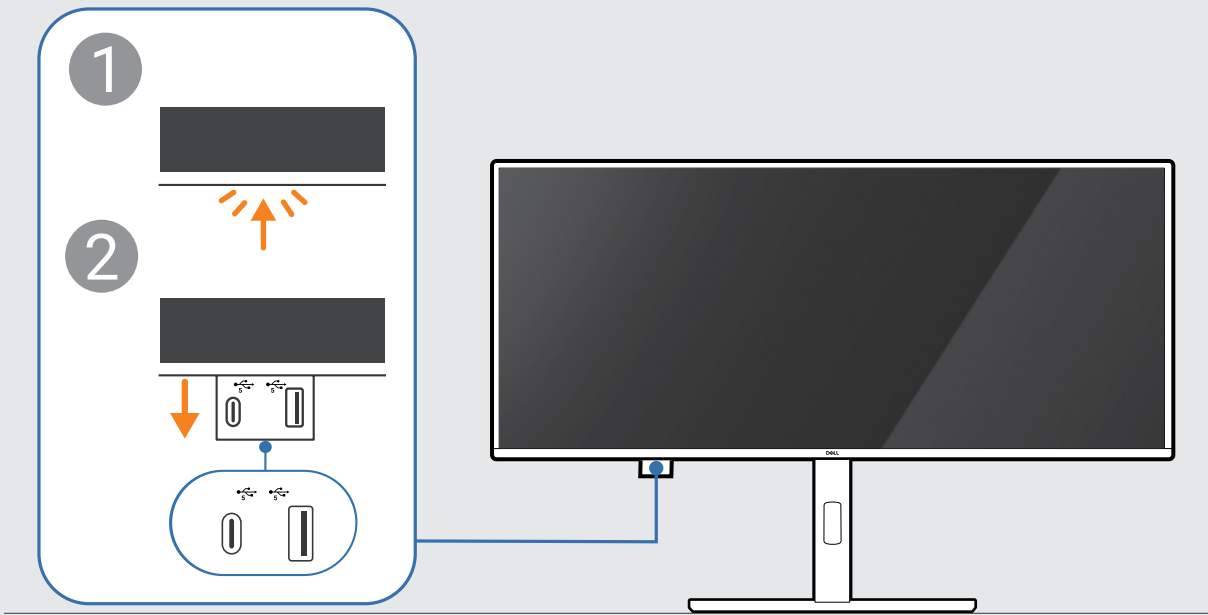

Dell Pro 34 Plus USB-C Hub-beeldscherm
P3425WE

*Alleen voor geselecteerde landen

2

3

4

1

Dell Display and Peripheral Manager
Dell.com/support/ddpm

KVM