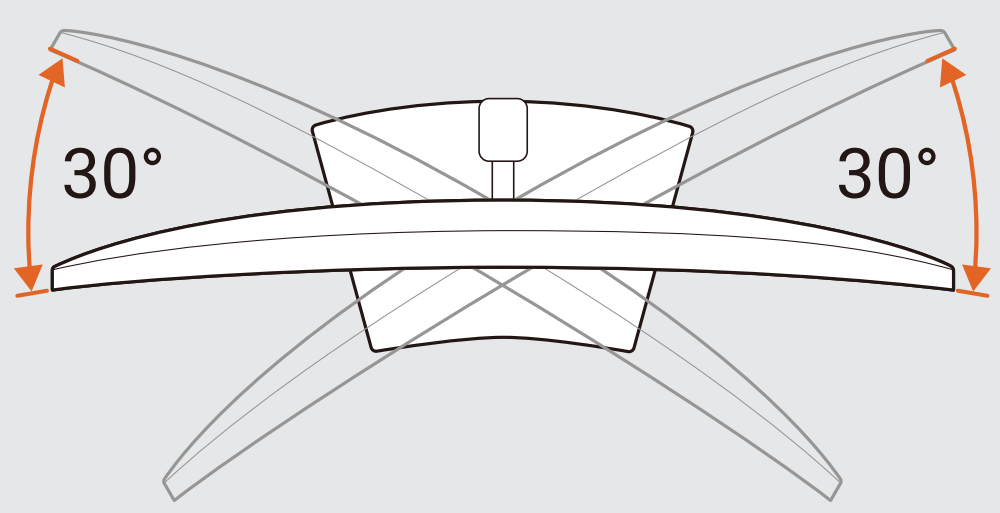

Dell Pro 34 Plus USB-C Hub-beeldscherm
P3425WE

*Alleen voor geselecteerde landen

2

3

4

1

Dell Display and Peripheral Manager
Dell.com/support/ddpm

KVM