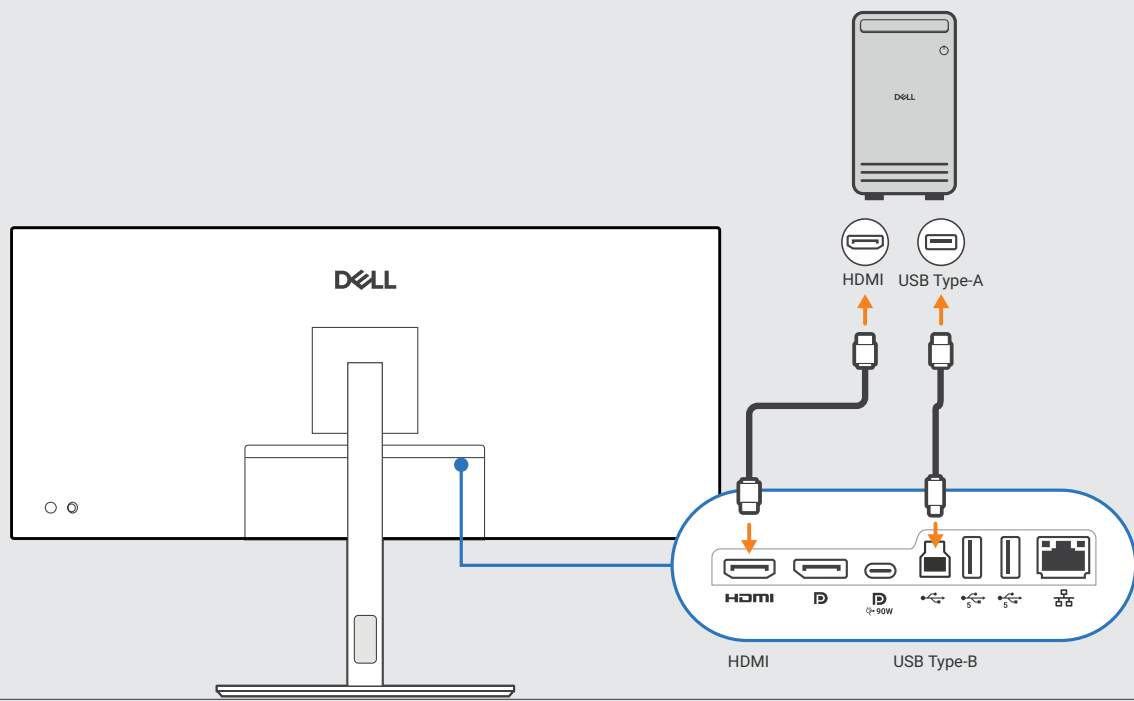

Dell Pro 34 Plus USB-C Hub-beeldscherm
P3425WE

*Alleen voor geselecteerde landen

2

3

4

1

Dell Display and Peripheral Manager
Dell.com/support/ddpm

KVM