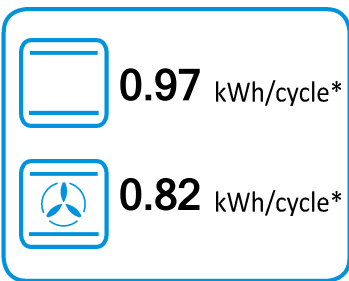

ENERG

енергия · ενεργεια

gorenje

BC6715E02BK

* цикл · cyklus · porton · zyklus · πρόγραμμα · ciclo · tsükkel · ohjelma · ciklus
ciklas · cikls · ċiklu · cyclus · cykl · ciclu · program · cykel

65/2014