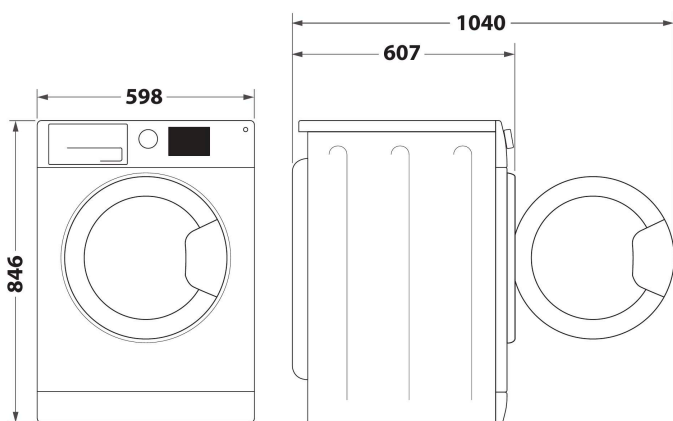

- Classe énergétique : C
- Capacité de séchage: 8,0 kg
- Couleur: Blanc
- 6TH SENSE technologie
- 6thSenseLive App
- Technologie de pompe à chaleur
- Départ différé 1-24h
- Niveaux de séchage réglables
- Eco Coton
- Laine
- Programme de tissus mélangés
- Jeans
- Anti-froissement
- Indicateur de progression
- SenseInverter moteur
- Niveau sonore: 63 dBA
- Action de retournement