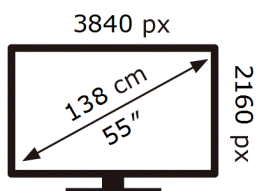

ENERG

Samsung

QE55QN93FAT

76 kWh/1000h

ABCDEF **G**

209 kWh/1000h

2019/2013