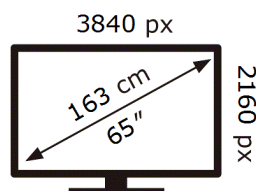

**ENERG**

Samsung

QE65S93FAT

**89** kWh/1000h

ABCDEF **G**

**204** kWh/1000h

2019/2013