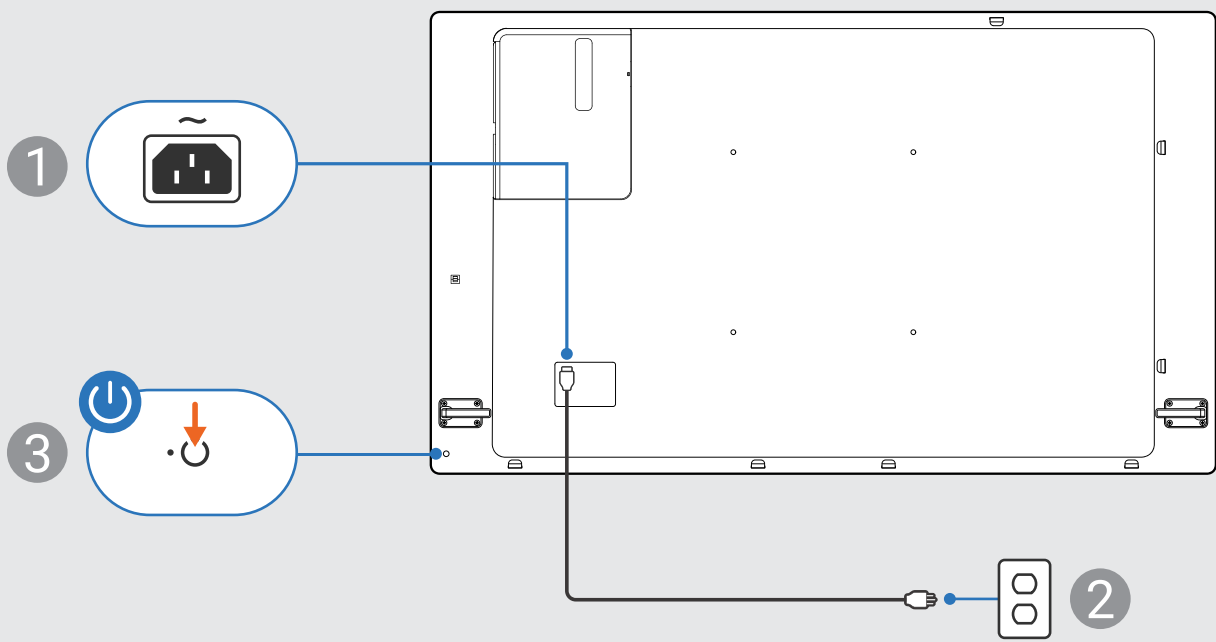

Dell Pro 75 Plus 4K Touch-monitor

P7525QT

USB-A USB-B

HDMI HDMI

D D

USB-C USB-C

Dell Manager voor beeldschermen en
randapparatuur
Dell.com/support/ddpm

Serieschakeling