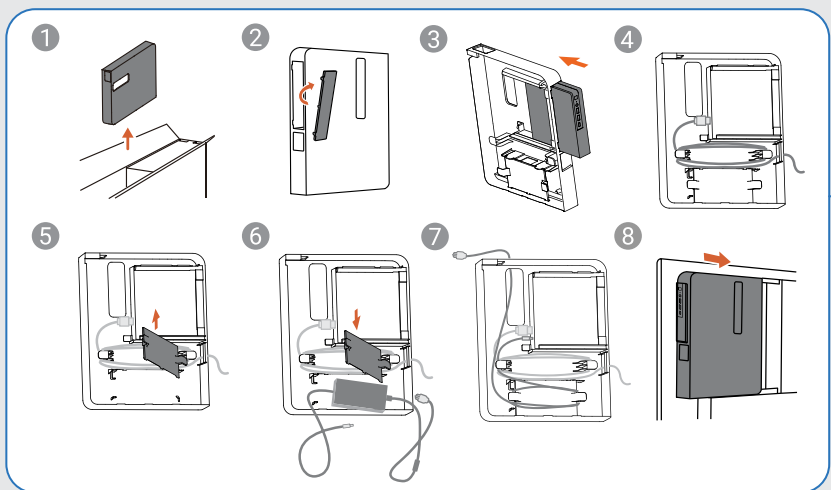

Dell Pro 75 Plus 4K Touch-monitor

P7525QT

USB-A USB-B

HDMI HDMI

D D

USB-C USB-C

Dell Manager voor beeldschermen en
randapparatuur
Dell.com/support/ddpm

Serieschakeling