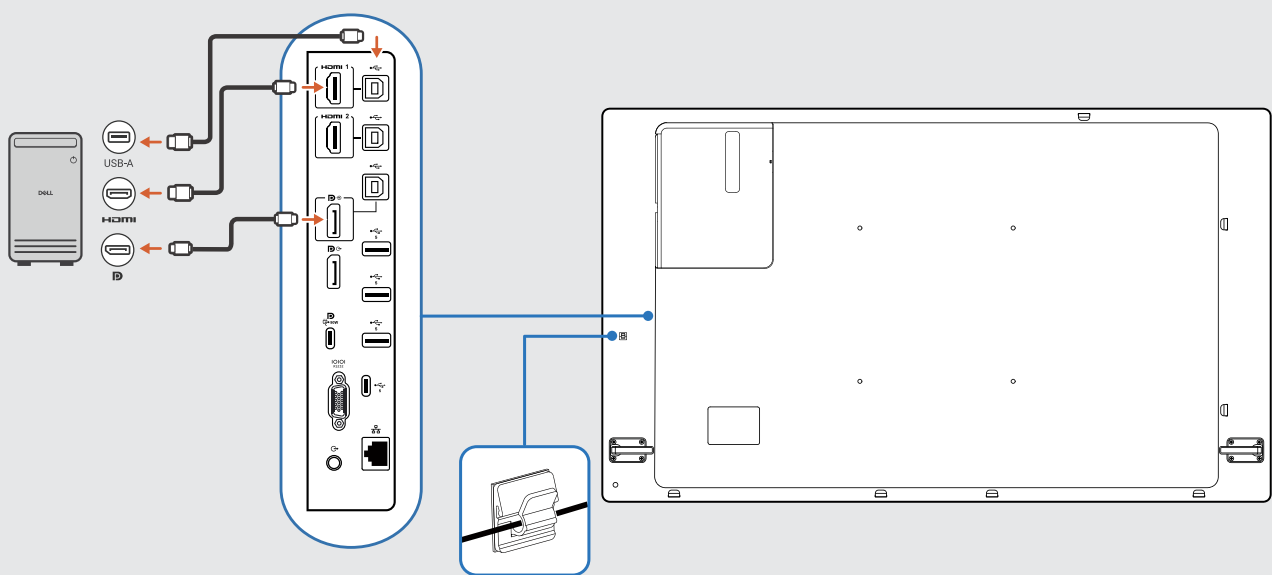

Dell Pro 75 Plus 4K Touch-monitor

P7525QT

USB-A USB-B

HDMI HDMI

D D

USB-C USB-C

Dell Manager voor beeldschermen en
randapparatuur
Dell.com/support/ddpm

Serieschakeling