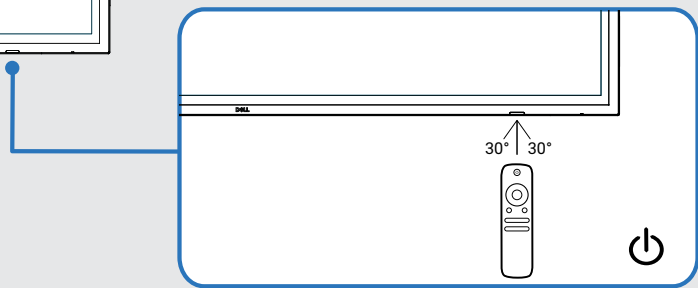

Dell Pro 75 Plus 4K Touch-monitor

P7525QT

USB-A USB-B

HDMI HDMI

D D

USB-C USB-C

Dell Manager voor beeldschermen en
randapparatuur
Dell.com/support/ddpm

Serieschakeling