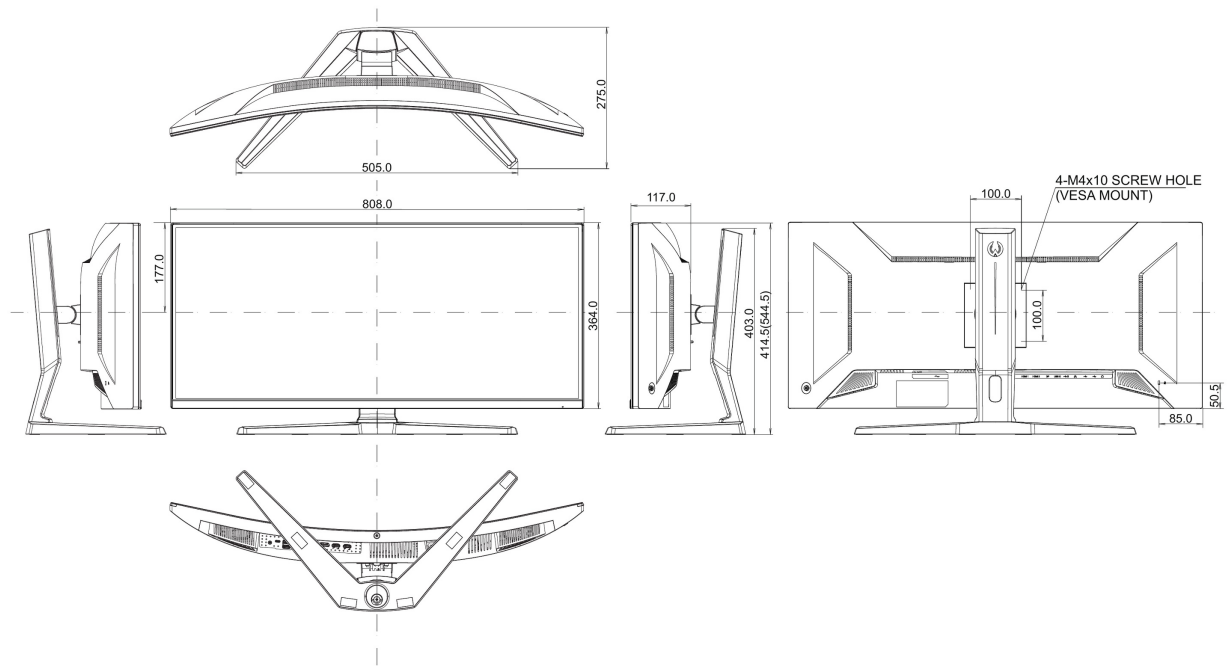

04 MECHANISCH

Verstellmöglichkeiten	Höhe, Tilt
Höhenverstellbar	130mm
Neigungswinkel	18.5° nach oben; 3.5° nach unten
VESA Norm	100 x 100mm
Kabelmanagement	ja

05 ENTHALTENES ZUBEHÖR

Kabel	Netz (1.85m), USB (1.5m), HDMI (1.85m), DP (1.85m), USB-C (1.5m)
Sonstiges	Leitfaden zur Inbetriebnahme, Sicherheitshinweise

08 ABMESSUNGEN / GEWICHT

Produktabmessungen B x H x T	808 x 414.5 (544.5) x 275mm
Verpackungsabmessungen B x H x T	982 x 490 x 190mm
Gewicht (ohne Verpackung)	8kg
EAN code	4948570125173

Alle Warenzeichen sind eingetragene Handelsmarken. Irrtum und Änderungen in den Spezifikationen vorbehalten. Alle LCD's erfüllen die ISO-9241-307:2008 Pixelfehlerklasse.