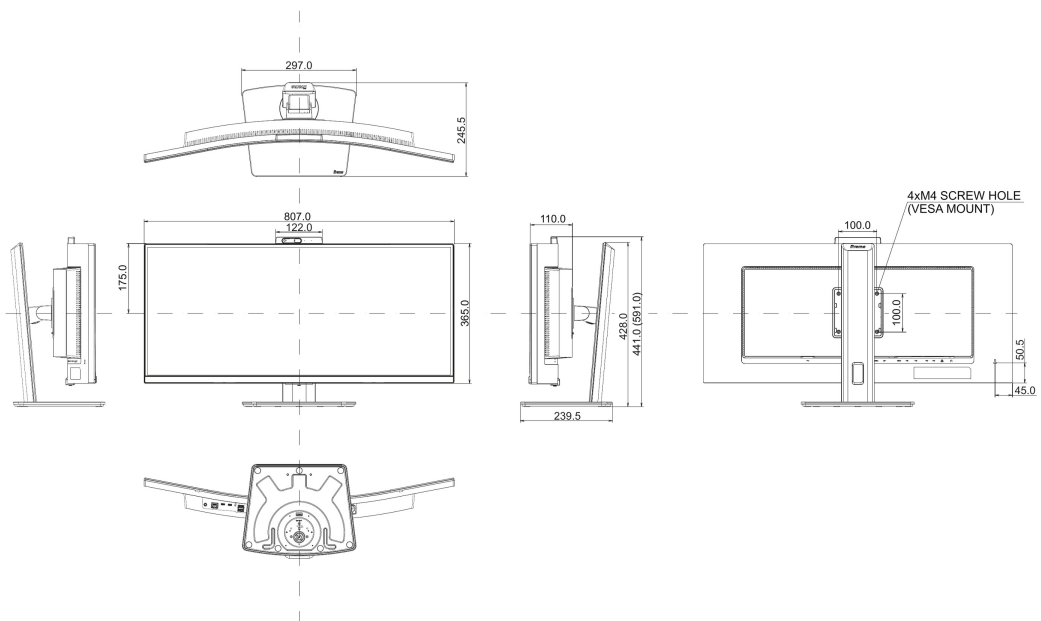

Gewicht (inkl. Verpackung)

14.2kg

EAN code 4948570125296