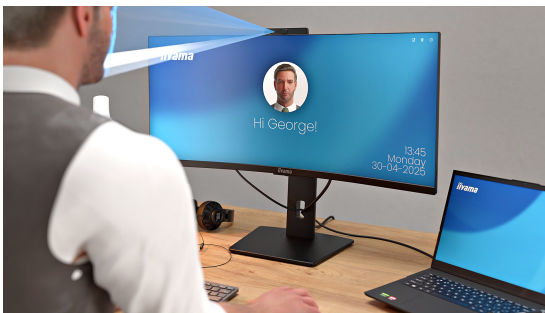

## 34" (86.4 cm) VA UWQHD Curved Monitor mit integrierter Windows Hello Kamera und Mikrofon, USB-C-Dock, LAN, KVM-Switch und 150 mm höhenverstellbarem Standfuß

Lernen Sie den XCB3497WQSNPH kennen - einen 34" (86.4 cm)-All-in-One Curved Monitor, der für mühelose Effizienz entwickelt wurde. Mit einem integrierten KVM-Switch und einem USB-C-Dock können Sie mehrere Geräte problemlos steuern und Ihr Notebook mit einem einzigen Kabel anschließen. Das lebendige VA-Panel liefert atemberaubende Farben, einen tiefen Kontrast und weite Betrachtungswinkel für ein beeindruckendes Erlebnis. Außerdem sorgen intelligente Features wie eine 5-MP-Webcam mit Autofokus und Windows Hello, ein höhenverstellbarer ergonomischer Standfuß und augenschonende Technologien dafür, dass Sie den ganzen Tag über bequem und produktiv arbeiten können.

## Einfache Steuerung mehrerer Geräte per KVM-Switch

Mit einem Monitor, einer Tastatur und einer Maus können Sie mühelos zwischen mehreren Geräten wechseln und erleben so ein reibungsloses und effizientes Multitasking.

## USB-C-Dock für einen ordentlichen Schreibtisch & eine einfache Verbindung

Schließen Sie alle Geräte mit nur einem Kabel an - verwalten Sie Videos, Daten und Strom und halten Sie Ihren Schreibtisch sauber und organisiert.

## Gebogener Bildschirm für ein immersives Seherlebnis

Erleben Sie ein realistisches, natürliches Seherlebnis, das Verzerrungen minimiert und die Augen an langen Arbeitstagen oder Gaming-Sessions entlastet.