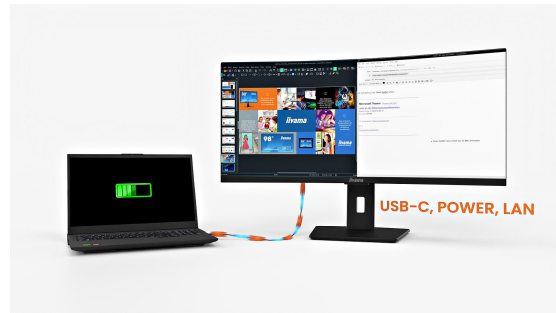

## 34" (86.4 cm) VA UWQHD Curved Monitor mit integrierter Windows Hello Kamera und Mikrofon, USB-C-Dock, LAN, KVM-Switch und 150 mm höhenverstellbarem Standfuß

Lernen Sie den XCB3497WQSNPH kennen - einen 34" (86.4 cm)-All-in-One Curved Monitor, der für mühelose Effizienz entwickelt wurde. Mit einem integrierten KVM-Switch und einem USB-C-Dock können Sie mehrere Geräte problemlos steuern und Ihr Notebook mit einem einzigen Kabel anschließen. Das lebendige VA-Panel liefert atemberaubende Farben, einen tiefen Kontrast und weite Betrachtungswinkel für ein beeindruckendes Erlebnis. Außerdem sorgen intelligente Features wie eine 5-MP-Webcam mit Autofokus und Windows Hello, ein höhenverstellbarer ergonomischer Standfuß und augenschonende Technologien dafür, dass Sie den ganzen Tag über bequem und produktiv arbeiten können.

## Einfache Steuerung mehrerer Geräte per KVM-Switch

Mit einem Monitor, einer Tastatur und einer Maus können Sie mühelos zwischen mehreren Geräten wechseln und erleben so ein reibungsloses und effizientes Multitasking.

## USB-C-Dock für einen ordentlichen Schreibtisch & eine einfache Verbindung

Schließen Sie alle Geräte mit nur einem Kabel an - verwalten Sie Videos, Daten und Strom und halten Sie Ihren Schreibtisch sauber und organisiert.

## Gebogener Bildschirm für ein immersives Seherlebnis

Erleben Sie ein realistisches, natürliches Seherlebnis, das Verzerrungen minimiert und die Augen an langen Arbeitstagen oder Gaming-Sessions entlastet.