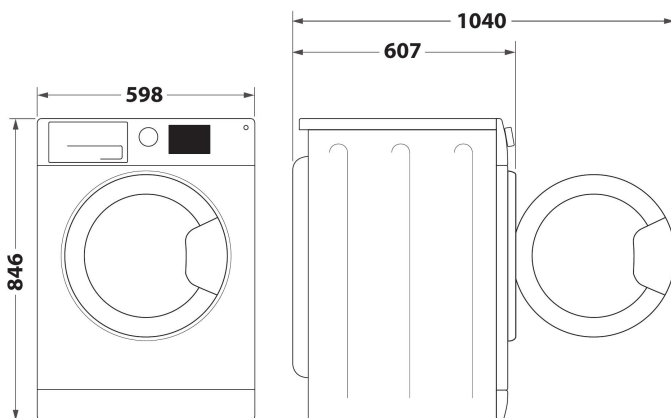

C WD 93M WWS FR

12NC: 859991717980

Code EAN: 8003437064296

Whirlpool

SENSING THE DIFFERENCE

- Classe énergétique : D
- Capacité de séchage: 9,0 kg
- Couleur: Blanc
- 6TH SENSE technologie
- 6th SenseLive App
- Technologie de pompe à chaleur
- Départ différé 1-24h
- Niveaux de séchage réglables
- Eco Coton
- Programme de tissus mélangés
- Jeans
- Anti-froissement
- Indicateur de progression
- Niveau sonore: 64 dBA
- Action de retournement
- Verrouillage enfant
- Lumière du tambour
- Indicateur LED de filtre plein
- Indicateur de compte à rebours numérique
- Blanc porte

Sèche-linge pompe à chaleur Whirlpool: posable, 9,0 kg - C WD 93M WWS FR

Ce sèche-linge posable Whirlpool présente les caractéristiques suivantes : tambour d'une capacité exceptionnelle de 9,0 kg grâce auquel vous ne serez jamais à court de place. Une technologie exclusive qui contrôle le taux d'humidité et garantit ainsi les meilleures performances de séchage et une consommation au plus juste. Connectivité permettant à l'appareil de recevoir des informations sur le cycle de lavage utilisé par le lave-linge et de se régler en conséquence pour un résultat idéal. La technologie pompe à chaleur qui réchauffe l'air présent dans l'appareil et réduit ainsi sensiblement la consommation énergétique.