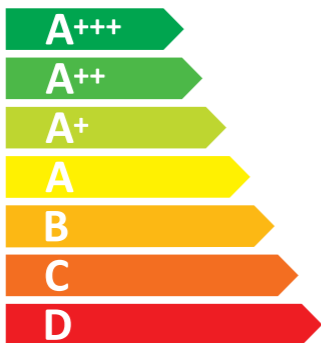

# ENERG

енергия · ενεργεια

AEG

TB8SB731AB 944035155

**70** L

**1.09** kWh/cycle\*

**0.52** kWh/cycle\*

\* цикъл · cyklus · portion · zykus · πρόγραμμα · ciclo · tsükkel · ohjelma · ciklus ciklas · cikls · čiklu · cyclus · cykl · ciclu · program · cykel