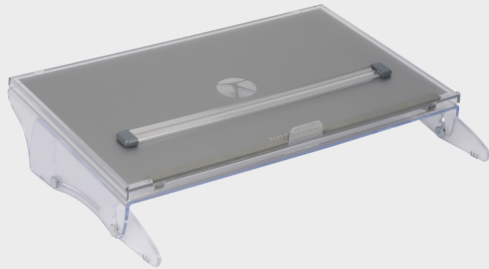

Met de FlexDesk 640 documenthouder kan je gemakkelijk documenten of mobiele devices, zoals tablets en telefoons, op het licht gekantelde oppervlak recht voor je plaatsen.

Trek het anti reflecterende satijnkleurige oppervlak gemakkelijk naar je toe en maak er aantekeningen op. Dankzij de soepel lopende rails kan het platform naar voren worden geschoven. Het hoogwaardige acrylmateriaal maakt de FlexDesk 640 stabiel, en het transparante ontwerp zorgt ervoor dat jouw bureau er niet overvol uitziet. De FlexDesk 640 heeft geweldige kenmerken zoals drie niveaus van hoogteverstelling tussen 110 en 180 mm, antislip-pootjes, foamrand voor het rusten van de hand, hoge schuifrand voor zware dossiermappen, een draagvermogen tot vijf kilogram en een verborgen pennenbakje.

Ergonomische achtergrond

Documenten links, rechts of zelfs direct voor het toetsenbord plaatsen, leidt automatisch tot het draaien en buigen van de nek en tot het vaker focussen van de ogen. Dit vormt een extra belasting voor jouw nekspieren en ogen. Dit kan eenvoudig worden vermeden door een documenthouder tussen het scherm en het toetsenbord te plaatsen. Zo werk je automatisch in één lijn, omdat jouw documenten in de perfecte kijkhoek recht voor je liggen op het schuine oppervlak van de documenthouder. Jouw nek en ogen worden ontlast en je zorgt meteen voor een veel comfortabelere en ergonomischere beeldschermwerkplek.

FlexDesk 640 ComfortRead Document Holder

Artikelcode

BNEFDESK640CR

Barcode/ EAN-code op product verpakking

8719274677147

Garantieperiode [jaren]

Levenslang (na registratie)

Klik hier of scan voor meer
informatie >

Inclusief pennenbakje	Ja
Maximaal toegestaan gewicht [kg]	5
Inhoud verpakking	Documenthouder, Handleiding, ComfortRead
Inclusief beschermhoes	Nee

Ruimte rond product

Ruimte product voor	Toetsenbord
Hoogte onder voorzijde product [mm]	55
Breedte onder voorzijde product [mm]	495