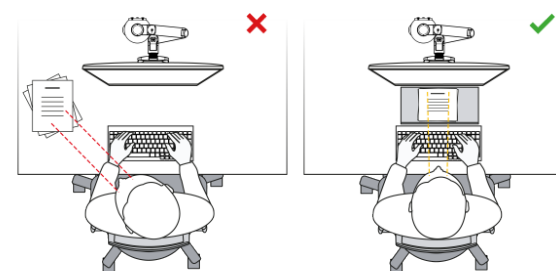

Met de FlexDesk 640 documenthouder kan je gemakkelijk documenten of mobiele devices, zoals tablets en telefoons, op het licht gekantelde oppervlak recht voor je plaatsen.

Trek het anti reflecterende satijnkleurige oppervlak gemakkelijk naar je toe en maak er aantekeningen op. Dankzij de soepel lopende rails kan het platform naar voren worden geschoven. Het hoogwaardige acrylmateriaal maakt de FlexDesk 640 stabiel, en het transparante ontwerp zorgt ervoor dat jouw bureau er niet overvol uitziet. De FlexDesk 640 heeft geweldige kenmerken zoals drie niveaus van hoogteverstelling tussen 110 en 180 mm, antislip-pootjes, foamrand voor het rusten van de hand, hoge schuifrand voor zware dossiermappen, een draagvermogen tot vijf kilogram en een verborgen pennenbakje.

Ergonomische achtergrond

Documenten links, rechts of zelfs direct voor het toetsenbord plaatsen, leidt automatisch tot het draaien en buigen van de nek en tot het vaker focussen van de ogen. Dit vormt een extra belasting voor jouw nekspieren en ogen. Dit kan eenvoudig worden vermeden door een documenthouder tussen het scherm en het toetsenbord te plaatsen. Zo werk je automatisch in één lijn, omdat jouw documenten in de perfecte kijkhoek recht voor je liggen op het schuine oppervlak van de documenthouder. Jouw nek en ogen worden ontlast en je zorgt meteen voor een veel comfortabelere en ergonomischere beeldschermwerkplek.