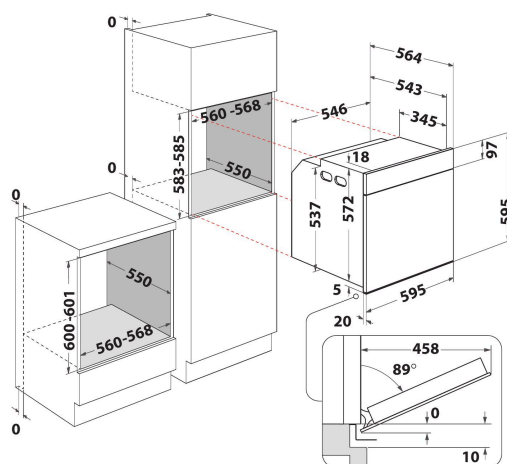

AKZ9 797 IX

12NC: 859991531100

Code EAN: 8003437833854

Whirlpool

SENSING THE DIFFERENCE

- Le programmateur 6TH SENSE pour des résultats toujours parfaits
- La fonction pyrolyse assure un nettoyage impeccable en un seul geste.
- Classe énergétique A+
- Cavité 73 L
- Cook3 permet de cuire parfaitement et simultanément sur 3 niveaux, sans mélange de goût ni d'odeur
- Ready2Cook
- Cuisson à air pulsée
- Ventilation turbo
- Gril
- Cavité en émail facile à nettoyer
- Turbo Gril
- Maxi Cooking
- Levage de pâte
- Fonction Pizza/Pain

Four multifonction encastrable Whirlpool: couleur inox, pyrolyse - AKZ9 797 IX

Ce four encastrable Whirlpool présente les caractéristiques suivantes : technologie d'autonettoyage utilisant un cycle à haute température pour réduire en cendres les résidus alimentaires, qui peuvent ensuite être facilement nettoyés d'un coup d'éponge. Technologie électrique de pointe rendant possible des économies d'énergie sur la cuisson de vos mets. Lampe halogène gage de meilleures performances énergétiques. Technologie exclusive 6ème SENS permettant de choisir parmi une variété de recettes préprogrammées, tandis que votre four règle automatiquement le type, la température et la durée de la cuisson, pour des résultats parfaits. Chaleur pulsée qui vous permet de faire cuire jusqu'à 3 plats en même temps sans risque d'en mélanger les odeurs.

6ème Sens Accès Direct

Profitez de 20 fonctions automatiques avec la technologie 6ème SENS qui gère la température et le temps de cuisson pour vous. Choisissez la fonction selon vos besoins parmi les 6 catégories d'aliments : - Lasagne - Viande - Poisson - Légumes - Gâteaux et pâtisseries - Pizzas et pain

Préchauffage rapide

Fonction préchauffage rapide, puissant système de convection permettant d'atteindre rapidement la bonne température.

Chaleur pulsée

La chaleur pulsée permet de cuire sur 3 niveaux simultanément, des plats différents, sans mélange d'odeurs ni de goûts grâce à une distribution uniforme de la chaleur.

Chaleur Pulsée

La chaleur pulsée permet de cuire sur 3 niveaux simultanément, des plats différents, sans mélange d'odeurs ni de goûts grâce à une distribution uniforme de la chaleur.

Rails télescopiques

Manipulez vos plats et lèchefrite sans risque de brûlure, ni de basculement. Une solution pratique pour assaisonner ou retourner vos plats en cours de cuisson, et les sortir facilement du four chaud.

Porte froide

Une utilisation en toute sécurité grâce au système performant de ventilation et d'isolation qui maintient la porte du four à une température basse en toutes circonstances et même lors d'une pyrolyse.