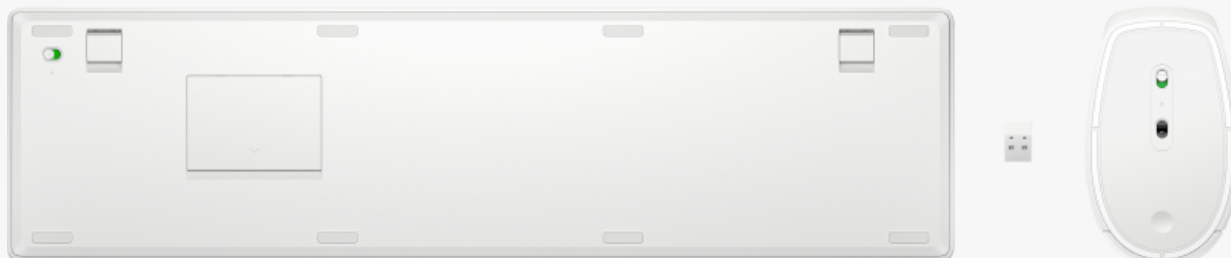

HP 655 draadloos toetsenbord en muis combo

Specificaties

Productnummer	860P8AA
Ondersteunde platformen	Compatibel met pc's met USB-A-poort.
UPC-nummer	197497587562
JAN-code	(UUF) 4573595698052
UPC-code hoofdverpakking	(ABA) 10196188140717; (ABM) 10196188140878; (AC3) 10196188141042; (UUF) 10196188141721
Tariefnummer	8471602000
Verbindingstype	Draadloze verbinding op 2,4 GHz;
Beheersoftware	HP Accessory Center-software¹
Bereik draadloos	Tot 10 m in open gebied³
Type toetsenbord	Full-size; Indeling met 3 zones
Toetsenstructuur	Plunjier; 2,0 mm; Lichte toetsaanslag
Beschrijving batterij	2 x AAA (toetsenbord); 2 x AAA (muis)
Levensduur batterij	Tot 24 maanden (muis); Tot 20 maanden (toetsenbord, LEDs uit)²
Programmeerbare toetsen	Tot 20 programmeerbare toetsen¹
Sneltoetsen	19
Speciale toetsen	Microfoon dempen; Dicteren; Emoji¹
Toetsenbordvoorzieningen	Bestand tegen morsen; Kantelbaar
Ledindicator	Caps lock; Fn-lock; Batterij-indicator; Microfoon dempen
Levenscyclus van toetsen	10 miljoen toetsaanslagen voor alle toetsen
Sensortechnologie	Tracking op meerdere oppervlakken⁴
Nominale waarde van sensor	4000 dpi
Knoppen	3 knoppen (waarvan 2 programmeerbaar)¹
Geavanceerd muiswiel	Normaal
Indicatie-lampje	Accu
Beveiliging	128-bits AES-versleuteling
Productkleur	Wit
Ondersteunde besturingssystemen	Windows 11; Windows 10
Systeemvereisten, minimaal	USB Type-A-poort
Garantie	HP standaard één jaar garantie^{5,6}
Certificeringen en compatibiliteit	CE; GS; FCC; RCM; BSMI; EAC; ICES; CULus; Oekraïne; India BIS; KCC; VCCI
Inhoud van de doos	Draadloos toetsenbord; Draadloze muis; USB-dongle; 2 AA-batterijen; 2 AAA-batterijen; Snelstartgids; Garantiekart; R.E.D. Kaart (alleen EMEA)
Land van herkomst	China (ABF, ABD, ABZ, AC3, AKQ, ACB, UJW, BCM, AB7, AR4, UJZ, AC0, ABU, A2M, AB6, B15, ABE, ABB, AKS, ACQ, BED, ABV, AB8, AKC, A2Q, ABT, AB9, AKR, AKE)
Afmetingen (b x d x h)	428,22 x 115,47 x 18,06 mm (toetsenbord); 120,28 x 69,95 x 41,39 mm (muis)
Gewicht	0,43 kg (toetsenbord); 0,09 kg (muis)
Afmetingen verpakking (b x d x h)	47 x 156 x 537 mm
Gewicht inclusief verpakking	860 gr
Hoeveelheid hoofdverpakking	10
Afmetingen hoofdverpakking (b x d x h)	188 x 470 x 557 mm
Gewicht hoofdverpakking	9,86 kg
Karton per laag	4
Pallet (lagen)	10
Karton per pallet	40
Producten per laag	40
Producten per pallet	400
Gewicht pallet	410,56 kg
Specificaties van het duurzaamheidseffect	60% gerecycled plastic uit consumentenproducten⁷