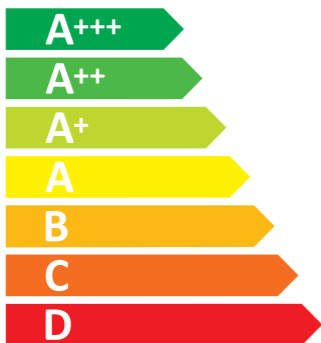

ENERG

енергия · ενεργεια

AEG

NBE7P631AB

944035061

71 L

1.09 kWh/cycle*

0.52 kWh/cycle*