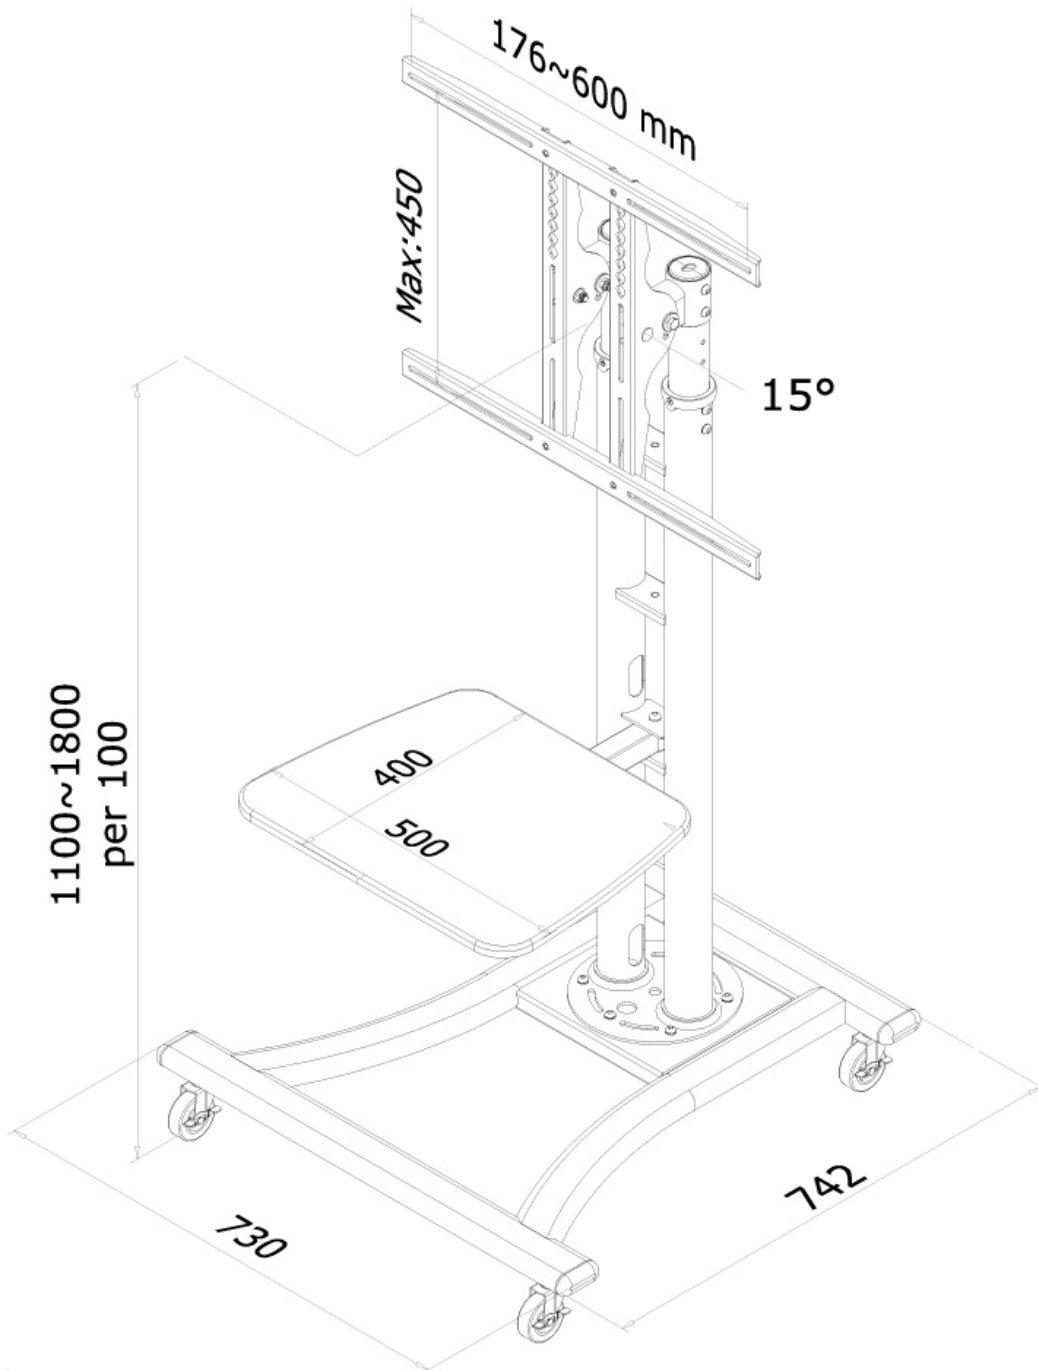

PLASMA-M1800E

SOPORTE DE SUELO MÓVIL NEOMOUNTS

Neomounts

Measuring unit: mm