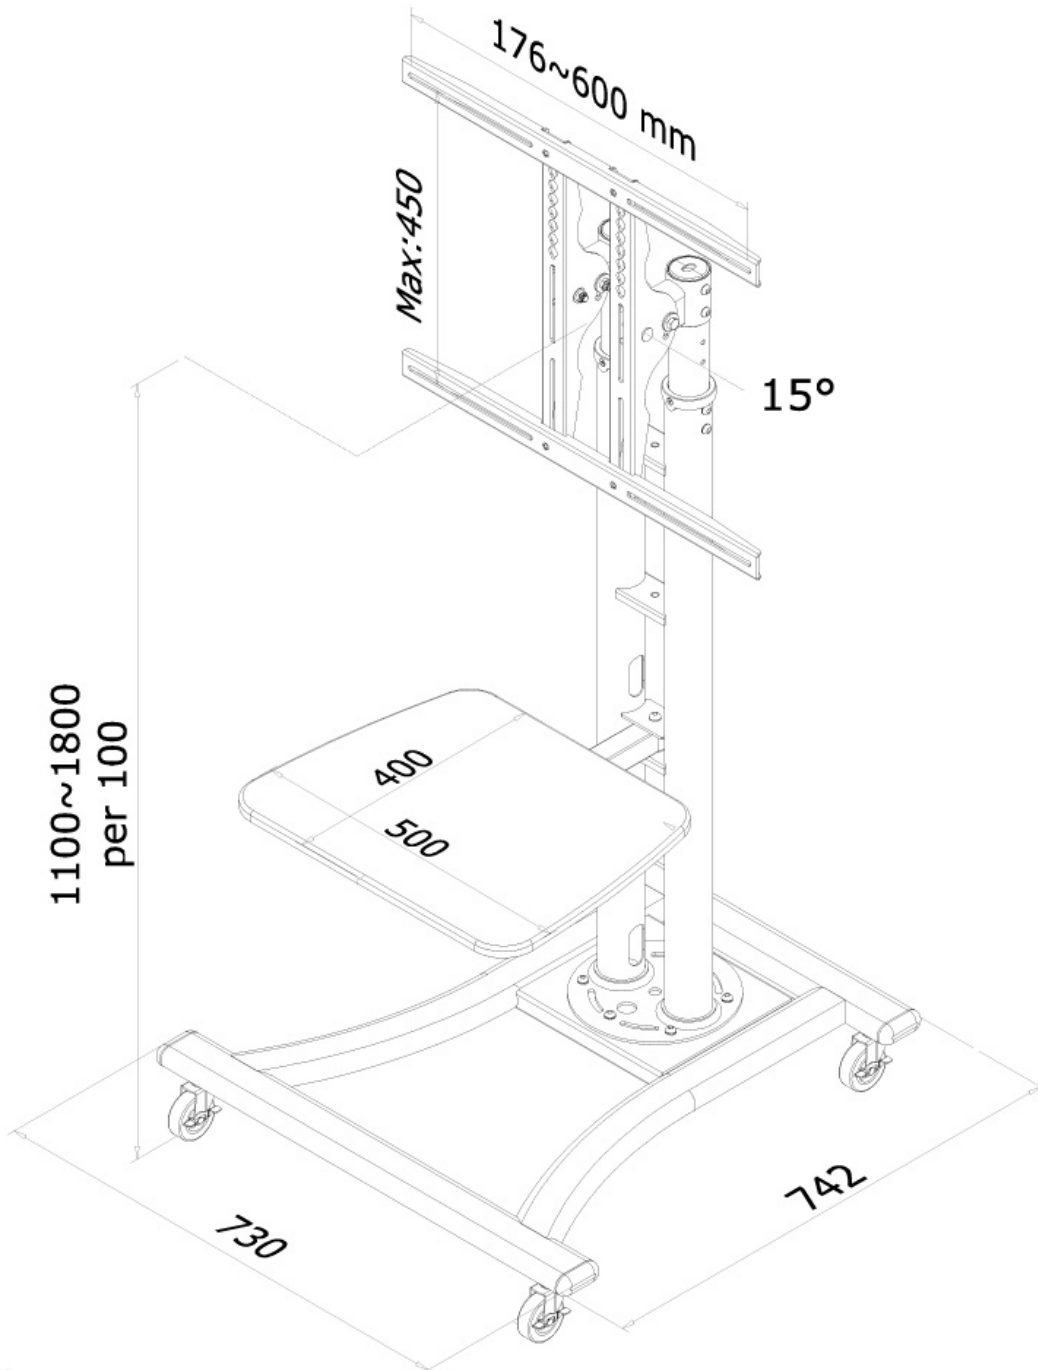

PLASMA-M1800E

NEOMOUNTS VLOERSTEUN

Neomounts

Measuring unit: mm