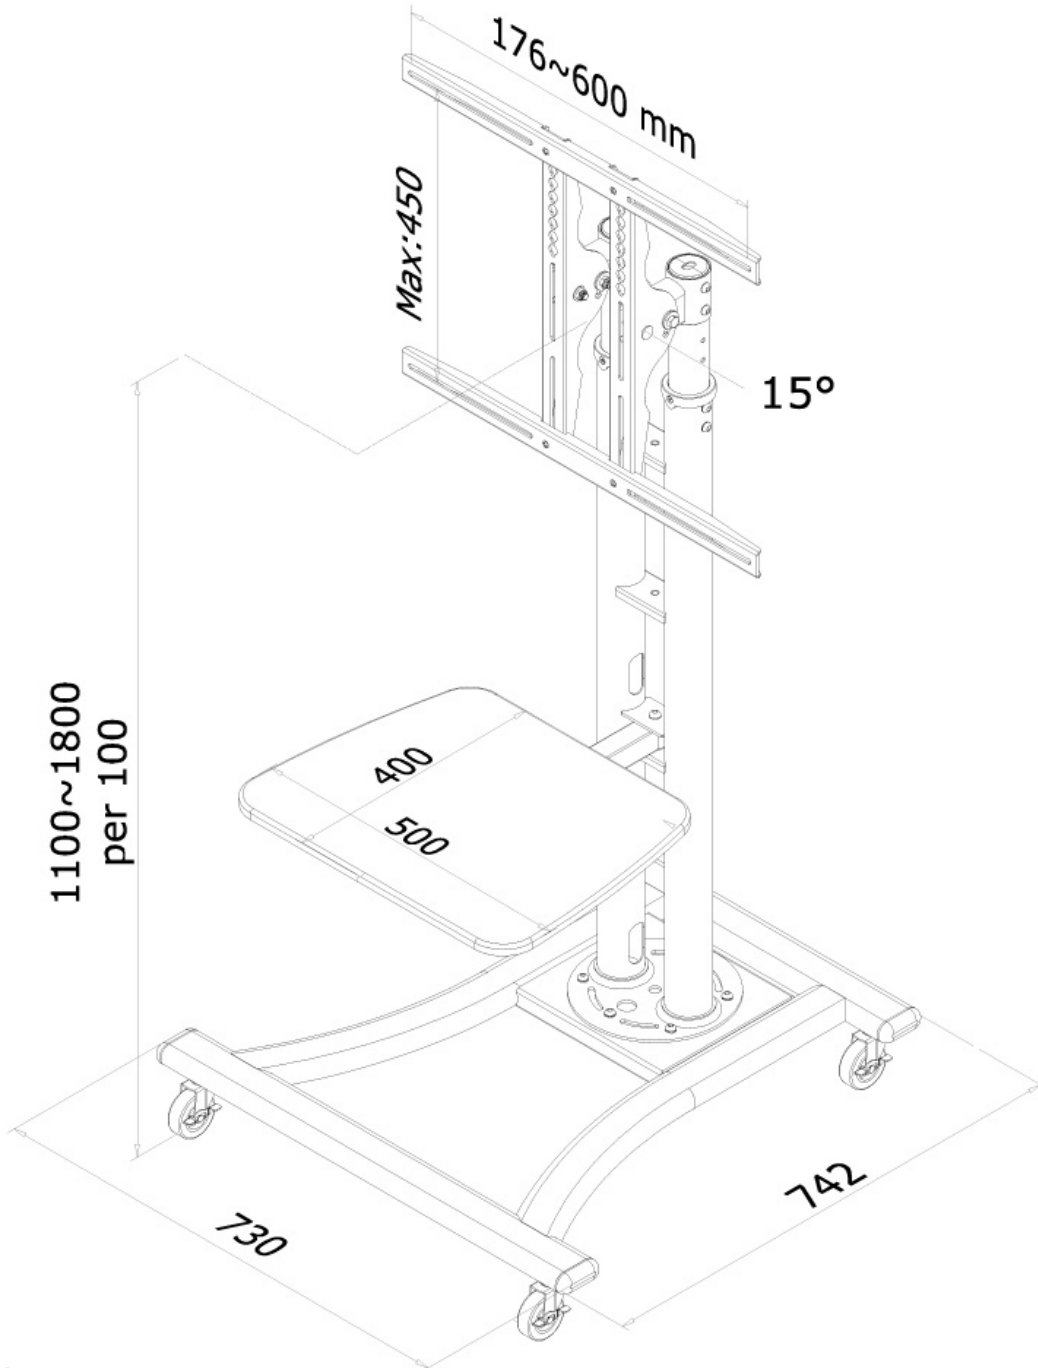

Door gebruik te maken van een vloerstandaard profiteert u optimaal van de mogelijkheden van uw scherm. De steun is eenvoudig in hoogte te verstellen tussen 110 en 180 cm. Tevens kunt u het scherm kantelen en zwenken. Hierdoor creëert u de ideale kijkhoek. Kabels zijn netjes weg te werken in de kolom.

De PLASMA-M1800E is geschikt voor schermen t/m 70" (178 cm). Het draagvermogen van deze standaard is 50 kg. De steun is geschikt voor schermen met een VESA gatenpatroon van 200x200 mm t/m 600x450 mm. De trolley is voorzien van vier solide zwenkwielen, waarvan de twee voorwielen zijn voorzien van een rem.

Dit meubel is voorzien van een houder waarop u eenvoudig een DVD-speler kunt plaatsen.

Let op! Mocht u een scherm willen bevestigen welke overeenkomt met het minimale aangegeven inches, maar beschikt over VESA-gatenpatroon dat kleiner is dan 200x200 mm, kunt u gebruik maken van onze VESA verloopplaat: FPMA-VESA200.

PLASMA-M1800E

NEOMOUNTS VLOERSTEUN

Neomounts

Measuring unit: mm