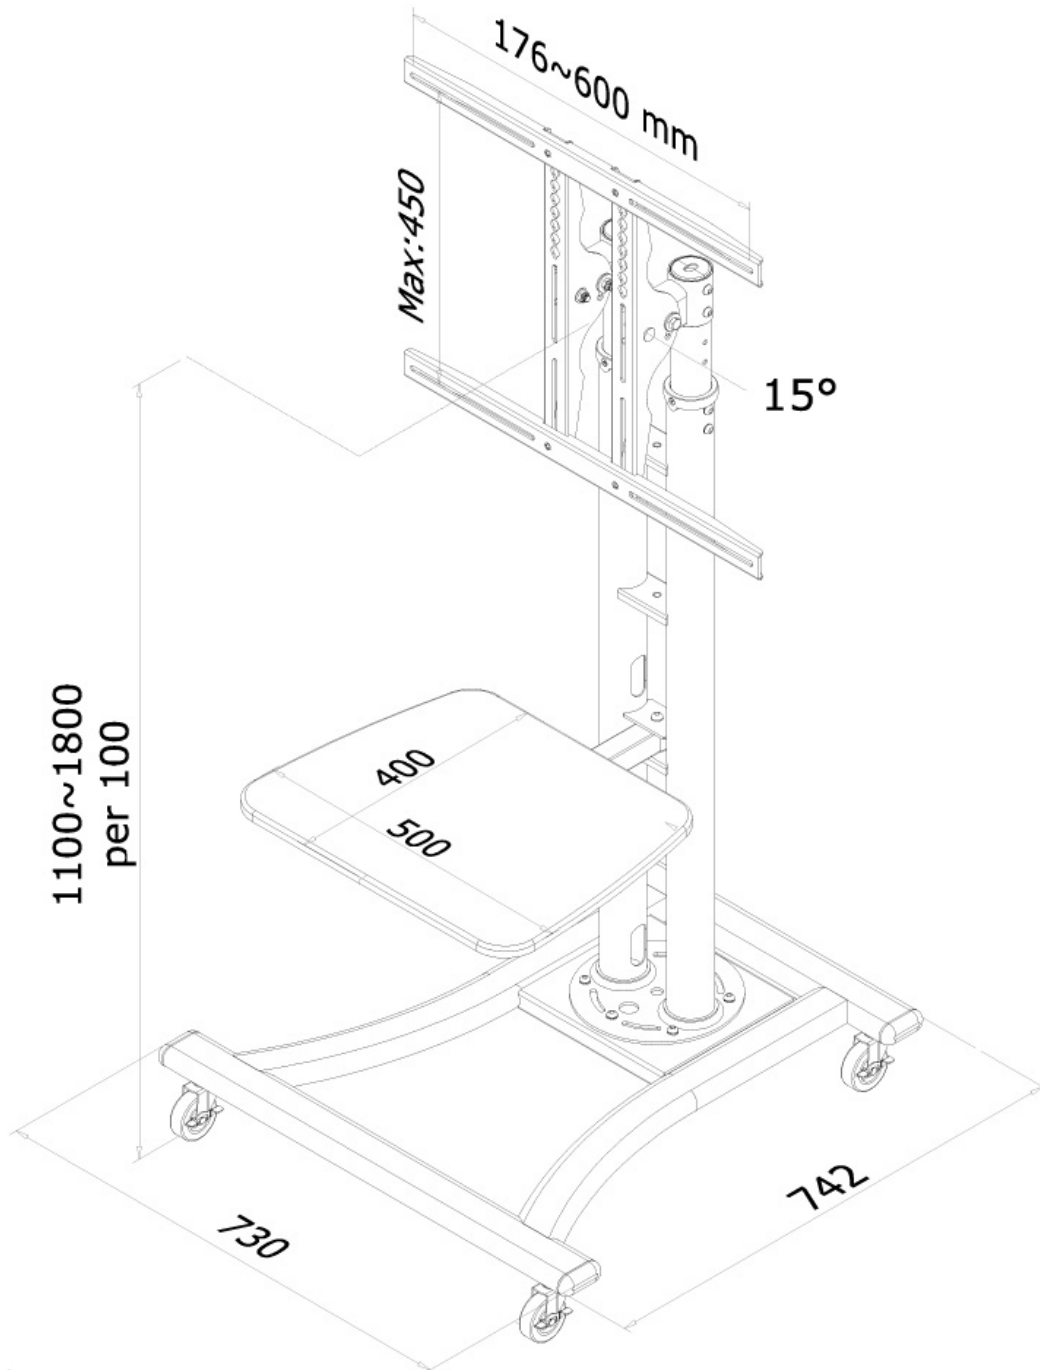

PLASMA-M1800E

MOBILETTO NEOMOUNTS PORTATILE PER TV

Neomounts

Measuring unit: mm