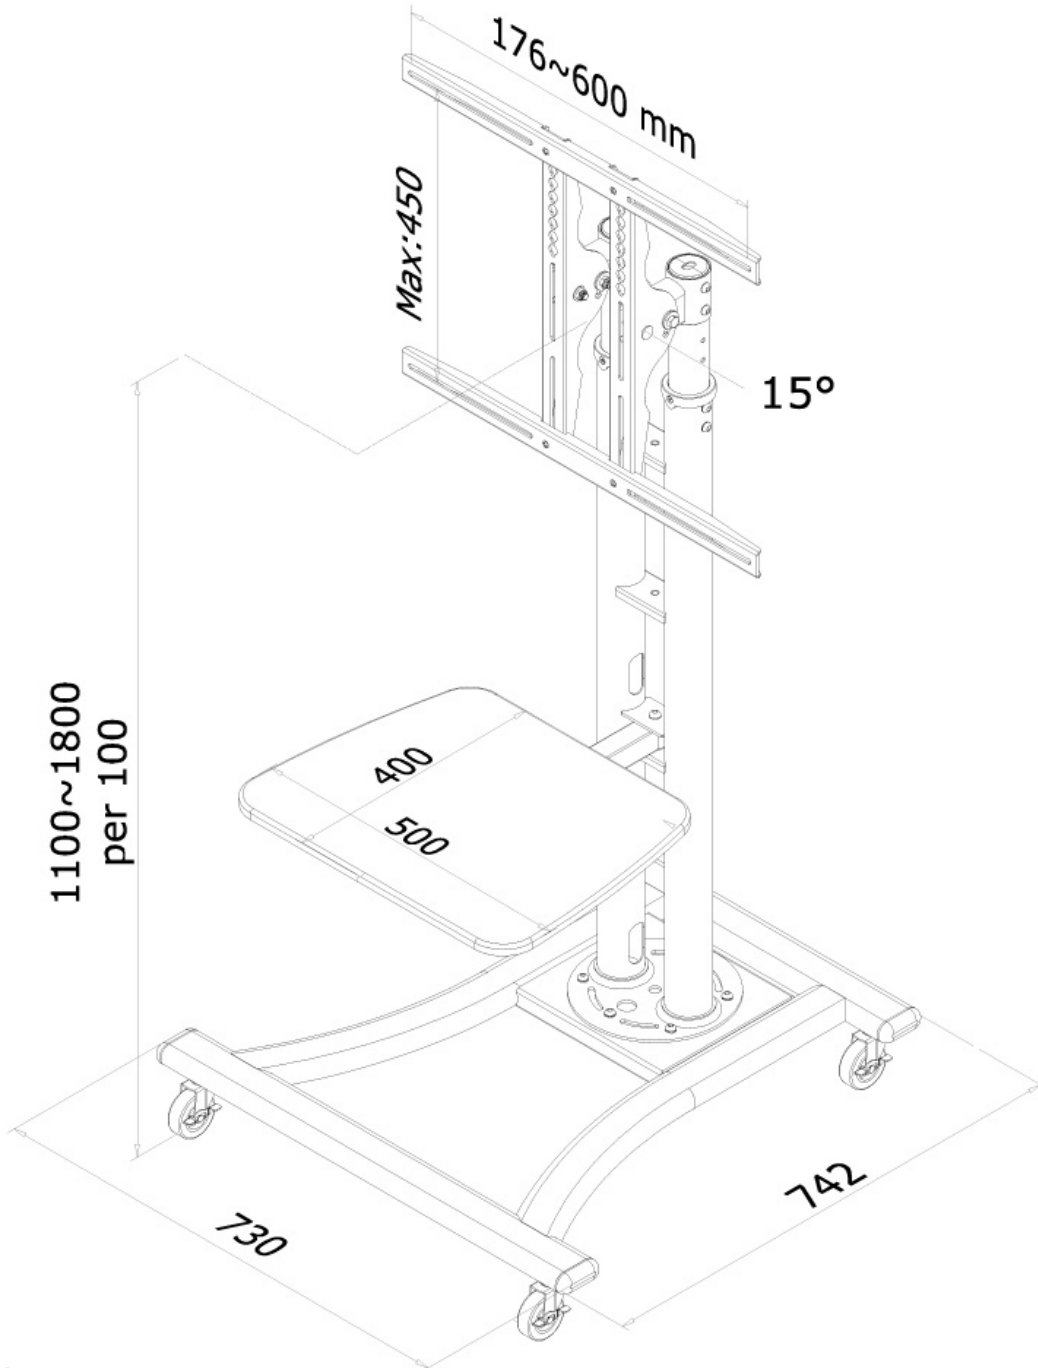

PLASMA-M1800E

NEOMOUNTS VLOERSTEUN

Neomounts

Measuring unit: mm