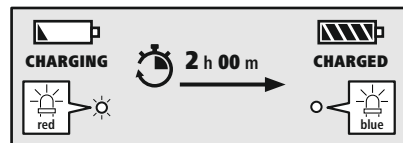

*not included