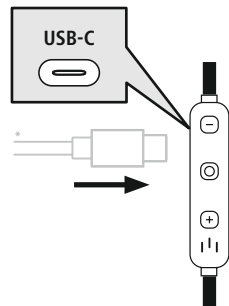

ON: 3s „Power on”

OFF: 5s „Power off”