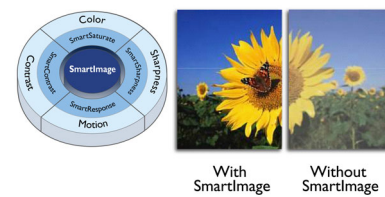

### Digitální televizní tuner

Digitální televizní tuner vestavěný do monitoru pro příjem a zobrazení vysoce kvalitního televizního signálu z různých zdrojů.

### Displej LCD Full HD 1920 x 1080p

Obrazovka Full HD nabízí širokoúhlé rozlišení 1920 x 1080p, které představuje nejvyšší rozlišení pro nejlepší kvalitu obrazu. Je plně připravena pro budoucí vylepšení, jelikož podporuje signály s rozlišením 1080p ze všech zdrojů, včetně nejnovějších, např. Blu-ray a pokročilé HD herní konzole. Zpracování signálu je podstatně vylepšeno, aby podporovalo vyšší kvalitu signálu a rozlišení. Poskytuje skvělý obraz s funkcí Progressive Scan bez blikání a s vynikajícím jasnem a barvami.

### Poměr SmartContrast 2000000:1

Požadujete plochý LCD displej s nejvyšším kontrastem a nejzářivějším obrazem. Zářivý

obraz je výsledkem zdokonaleného zpracování vysokopásmového videa od společnosti Philips v kombinaci s jedinečným extrémním tlumením a technologií pro zvýraznění podsvícení. Funkce SmartContrast zvyšuje kontrast s vynikající úrovní černé a přesným ohraničením stínů a barev. Poskytuje jasný, živý obraz s nejvyšším kontrastem a zářivými barvami.

### SmartPicture

SmartPicture je exkluzivní špičková technologie společnosti Philips, která analyzuje zobrazovaný obsah a poskytuje optimalizovaný výkon zobrazení. Uživatelsky příjemné rozhraní umožňuje nastavit různé režimy, např. Kancelář, Obrázky, Zábava, Ekonomický atd., aby odpovídaly používané aplikaci. Na základě výběru tak technologie SmartPicture dynamicky optimalizuje kontrast, sytost barev a ostrost obrázků a videí a výsledkem je dokonalý výkon zobrazení. Ekonomický režim nabízí značné úspory energie. Vše v reálném čase a stisknutím jediného tlačítka!