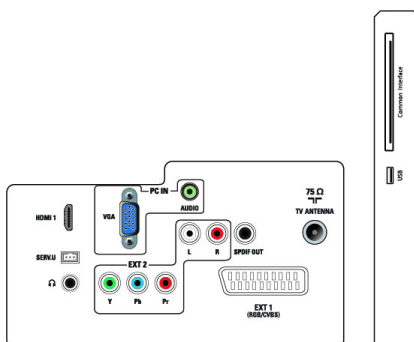

Podstavec

- Sklopné provedení: 0/+15 stupeň

Tuner/příjem/vysílání

- Vstup antény: Koaxiální vstup 75 ohmů (IEC75)
- systém TV příjmu: PAL I, PAL B/G, PAL D/K, SECAM B/G, SECAM D/K, SECAM L/L'
- Přehrávání videa: NTSC, PAL, SECAM
- Displej tuneru: PLL
- CI/CI+: Ano (klíč Burn CI+ součástí)
- Digitální příjem: DVB-C, DVB-T
- MHEG-5 verze 1.06: Ano
- Podpora formátů MPEG-2, MPEG-4: Ano
- Pásmo tuneru: pásmo Hyperband, kanál S, UHF, VHF

Možnosti připojení

- Externí na boku: CI+, 1 x USB (JPG/MP3)
- Externí vzadu: 1 x D-sub, 1 x HDMI (1.4a), 1 x sluchátka, 1 x vstup PC audio, 1 x Scart, 1 x výstup SPDIF (RCA), 1 x tuner, 1 x YPbPr + 1 x L/P vstup

Spotřeba

- Zapnuto: 25,6 W (typ.) / 34 W (max.)
- Režim vypnuto: 0,3 W (typ.)
- Pohotovostní režim: 0,3 W (typ.)
- Okolní teplota: 5 °C až 40 °C
- Napájení ze sítě: 100-240 V, 50/60 Hz

Rozměry

- Balení v mm (Š x V x H): 567 x 446 x 116 mm
- Výrobek se stojanem (mm): 529 x 384 x 174 mm
- Výrobek bez stojanu (mm): 529 x 345 x 38 mm

Datum vydání 2017-07-28

Verze: 1.1.2

12 NC: 8670 000 84776
EAN: 87 12581 62592 4

© 2017 Koninklijke Philips N.V.
Všechna práva vyhrazena.

Údaje mohou být změněny bez předchozího varování.
Ochranné známky jsou majetkem Koninklijke Philips N.V. nebo jejich příslušných vlastníků.

www.philips.com

Hmotnost

- Výrobek s obalem (kg): 4,37 kg
- Výrobek se stojanem (kg): 3,24 kg
- Výrobek bez stojanu (kg): 3,0 kg

Příslušenství

- Dodávané příslušenství: Napájecí kabel, Dálkový ovladač (s baterií), Stručný návod k rychlému použití, Uživatelská příručka, Kabel VGA