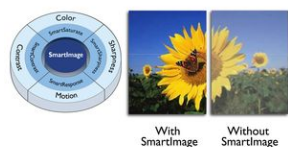

Výhody

Nejvyšší kvalita obrazu

- LED technologie pro přirozené barvy
- Displej LCD Full HD s rozlišením 1920 x 1080p
- SmartContrast 20000000:1 pro neuvěřitelně bohaté detaily černé
- SmartPicture pro optimalizované zobrazení
- SmartSound vybírá dokonalý režim pro zvukový výkon

Digitální televizní tuner

Digitální televizní tuner vestavěný do monitoru pro příjem a zobrazení vysoce kvalitního televizního signálu z různých zdrojů.

Displej LCD Full HD 1920 x 1080p

Obrazovka Full HD nabízí širokoúhlé rozlišení 1920 x 1080p, které představuje nejvyšší rozlišení pro nejlepší kvalitu obrazu. Je plně připravena pro budoucí vylepšení, jelikož podporuje signály s rozlišením 1080p ze všech zdrojů, včetně nejnovějších, např. Blu-ray a pokročilé HD herní konzole. Zpracování signálu je podstatně vylepšeno, aby podporovalo vyšší kvalitu signálu a rozlišení. Poskytuje skvělý obraz s funkcí Progressive Scan bez blikání a s vynikajícím jasnem a barvami.

Poměr SmartContrast 20000000:1

Požadujete plochý LCD displej s nejvyšším kontrastem a nejzářivějším obrazem. Zářivý obraz je výsledkem zdokonaleného zpracování vysokopásmového videa od společnosti Philips v kombinaci s jedinečným extrémním tlumením a technologií pro zvýraznění podsvícení. Funkce SmartContrast zvyšuje kontrast s vynikající úrovní černé a přesným ohraničením stínů a barev. Poskytuje jasný, živý obraz s nejvyšším kontrastem a zářivými barvami.

SmartPicture

SmartPicture je exkluzivní špičková technologie společnosti Philips, která analyzuje zobrazovaný obsah a poskytuje optimalizovaný výkon zobrazení. Uživatelsky příjemné rozhraní umožňuje nastavit různé režimy, např. Kancelář, Obrázky, Zábava, Ekonomický atd., aby odpovídaly používané aplikaci. Na základě výběru tak technologie SmartPicture dynamicky optimalizuje kontrast, sytost barev a ostrost obrázků a videí a výsledkem je dokonalý výkon zobrazení. Ekonomický režim nabízí značné úspory energie. Vše v reálném čase a stisknutím jediného tlačítka!