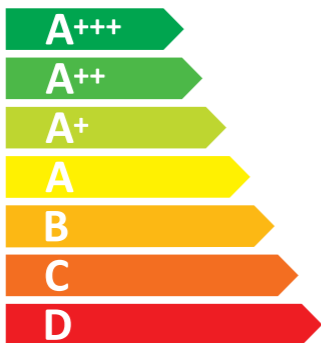

# ENERG

енергия · ενεργεια

Electrolux

KOBAS3XH 944032175

**70** L

**1.09** kWh/cycle\*

**0.52** kWh/cycle\*

\* цикъл · cyklus · portion · zykus · πρόγραμμα · ciclo · tsükkel · ohjelma · ciklus  
ciklas · cikls · čiklu · cyclus · cykl · ciclu · program · cykel