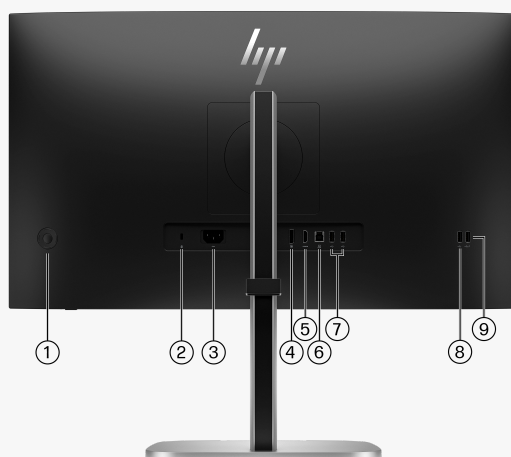

HP Serie 5 Pro 27 inch FHD-monitor - 527pf

Productrondeleiding

1. Aan-uitknop

2. Aan-uitlampje

- 1. Joypad OSD-knop
- 2. Sleuf voor beveiligingskabel
- 3. Voedingsconnector
- 4. DisplayPort™ 1.2
- 5. HDMI 1.4 poort