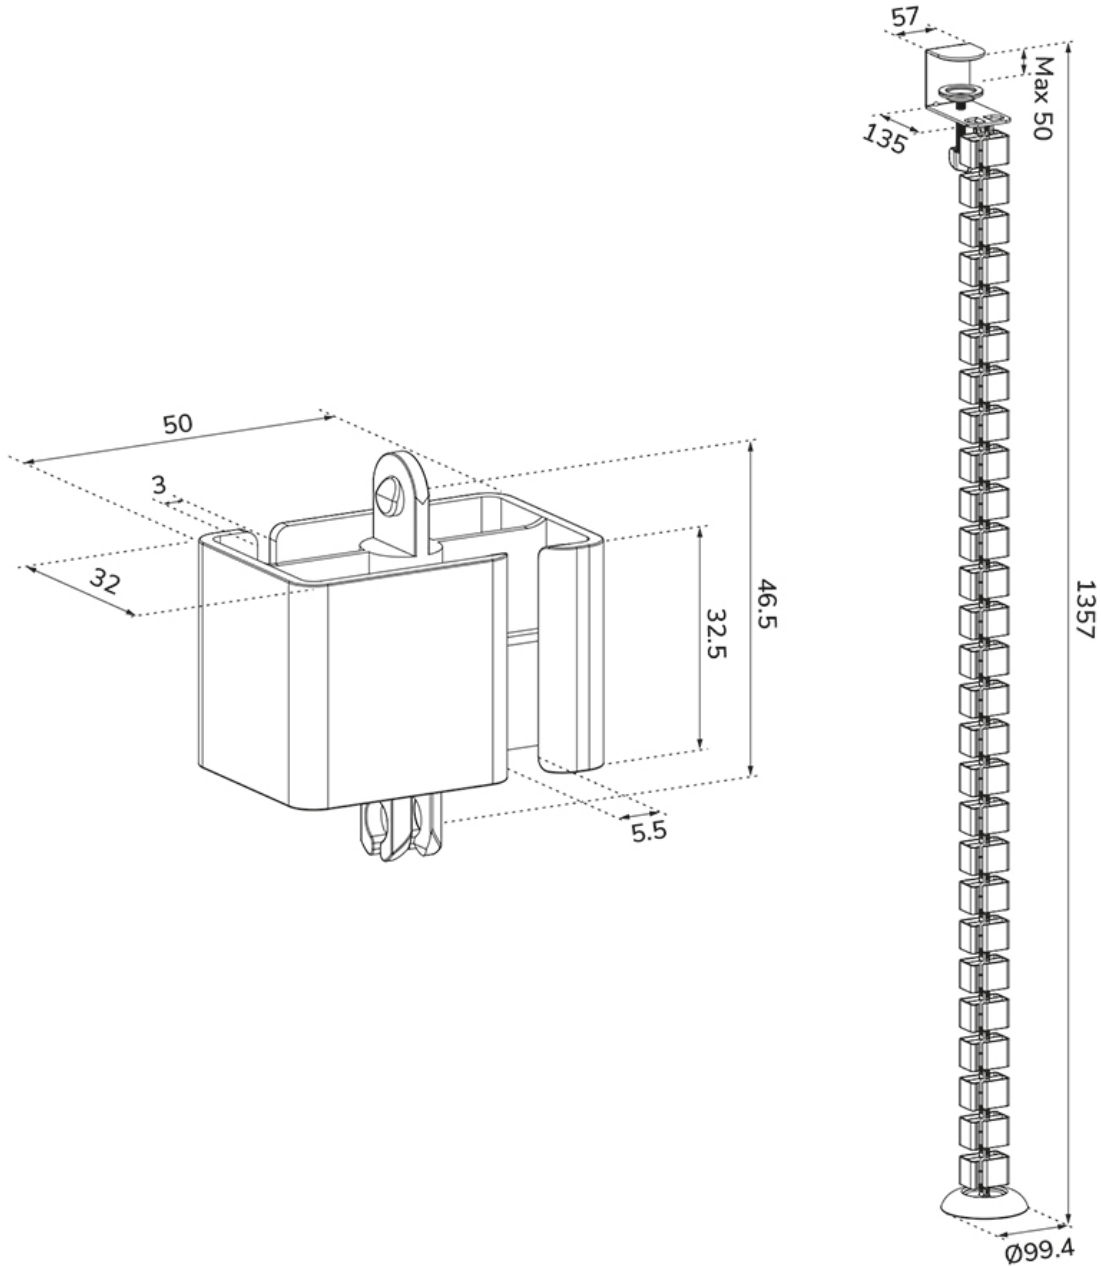

ADS06-131WH

NEOMOUNTS ADS06-131WH KABELGELEIDER - KLEMBEVESTIGING - UNIVERSEEL

SPECIFICATIES

ALGEMEEN

Bureaumontage

FUNCTIE

Hoogte	135,7 cm
Breedte	9,94 cm
Diepte	13,5 cm

INFORMATIE

Neomounts

Neomounts

Neomounts ADS06-131WH Kabelgeleider - modulaire segmenten - klembevestiging - universeel - wit

Houd je werkplek netjes en georganiseerd met de praktische ADS06-131WH kabelgeleider. Dankzij het modulaire design met 27 flexibele segmenten kun je de lengte eenvoudig aanpassen naar jouw wensen. De dubbele kabelkanalen zorgen voor efficiënte geleiding van kabels van elk formaat, voor een opgeruimde werkomgeving. Dankzij het klemsysteem is de installatie snel, veilig en gereedschapsvrij; zonder schade of schroefgaten in je bureau.

ADS06-131WH

NEOMOUNTS ADS06-131WH KABELGELEIDER -
KLEMBEVESTIGING - UNIVERSEEL

Neomounts

Measuring unit: mm