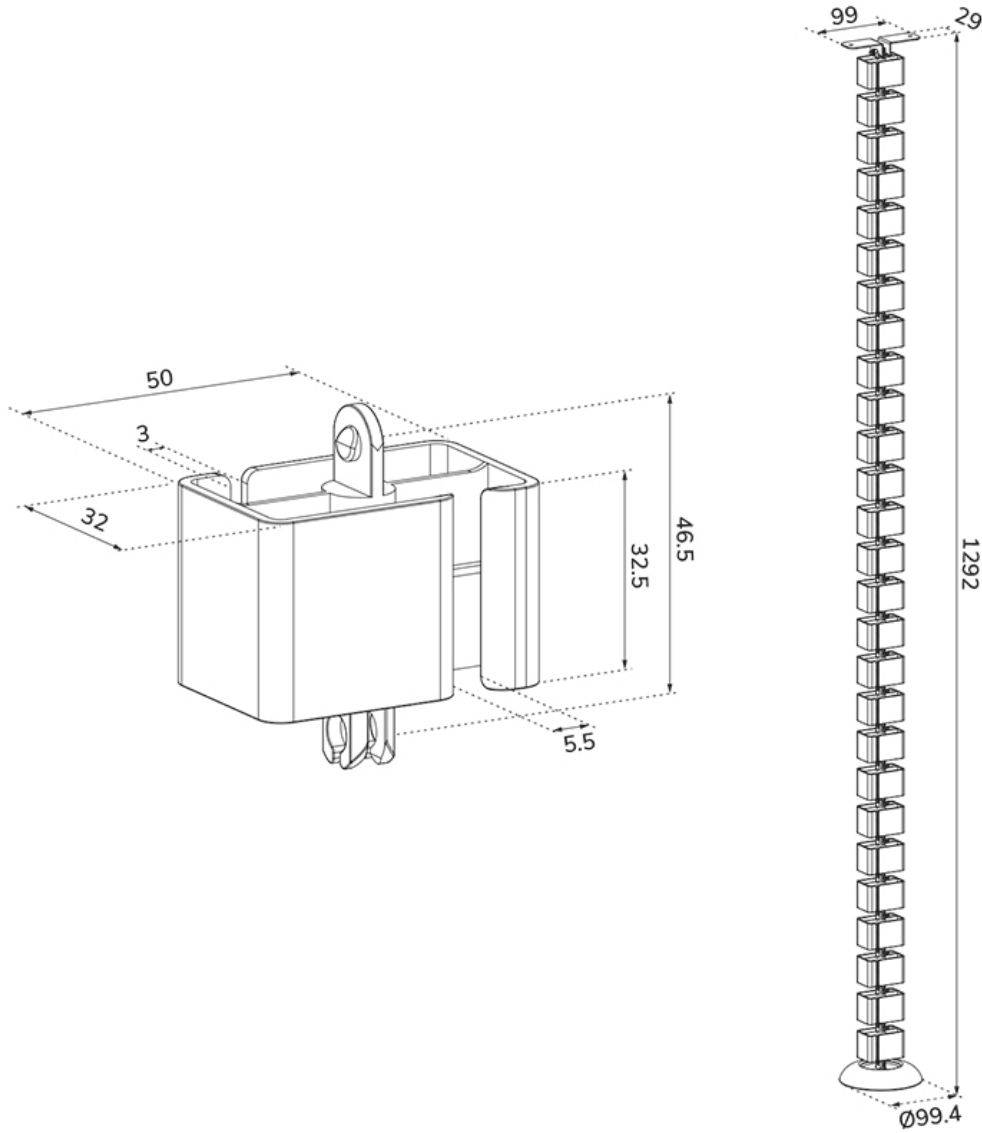

ADS06-130BL

NEOMOUNTS ADS06-130BL KABELGELEIDER - SCHROEFBEVESTIGING - UNIVERSEEL

SPECIFICATIES

ALGEMEEN

Bureaumontage Schroeven

FUNCTIE

Hoogte 129,2 cm

Breedte 9,94 cm

Diepte 3,2 cm

INFORMATIE

Kleur

Hoofdmateriaal Kunststof

Garantie 5 jaar

Neomounts

Neomounts

*NB. De vermelde inch-maten zijn slechts een indicatie, gecombineerd met het gewicht en de VESA-maten. Het maximale gewicht en de VESA-maat zijn absolute beperkingen voor de producten en dienen niet te worden overschreden.

Neomounts ADS06-130BL Kabelgeleider - modulaire segmenten - schroefbevestiging - universeel - zwart

Organiseer je kabels met de praktische ADS06-130BL kabelgeleider. Dankzij het modulaire design met 27 flexibele segmenten kun je de lengte eenvoudig aanpassen naar jouw wensen. De dubbele kabelkanalen zorgen voor een efficiënte geleiding van kabels van verschillende afmetingen, voor een nette, opgeruimde werkruimte.

ADS06-130BL

NEOMOUNTS ADS06-130BL KABELGELEIDER -
SCHROEFBEVESTIGING - UNIVERSEEL

Neomounts

Measuring unit: mm