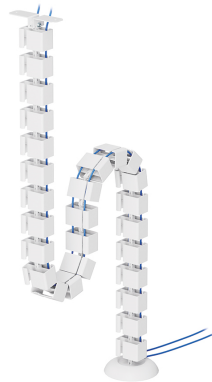

ADS06-130WH

NEOMOUNTS ADS06-130WH KABELGELEIDER - SCHROEFBEVESTIGING - UNIVERSEEL

SPECIFICATIES

ALGEMEEN

Bureaumontage Schroeven

FUNCTIE

Hoogte 129,2 cm

Breedte 9,94 cm

Diepte 3,2 cm

INFORMATIE

Kleur

Hoofdmateriaal Kunststof

Garantie 5 jaar

Neomounts